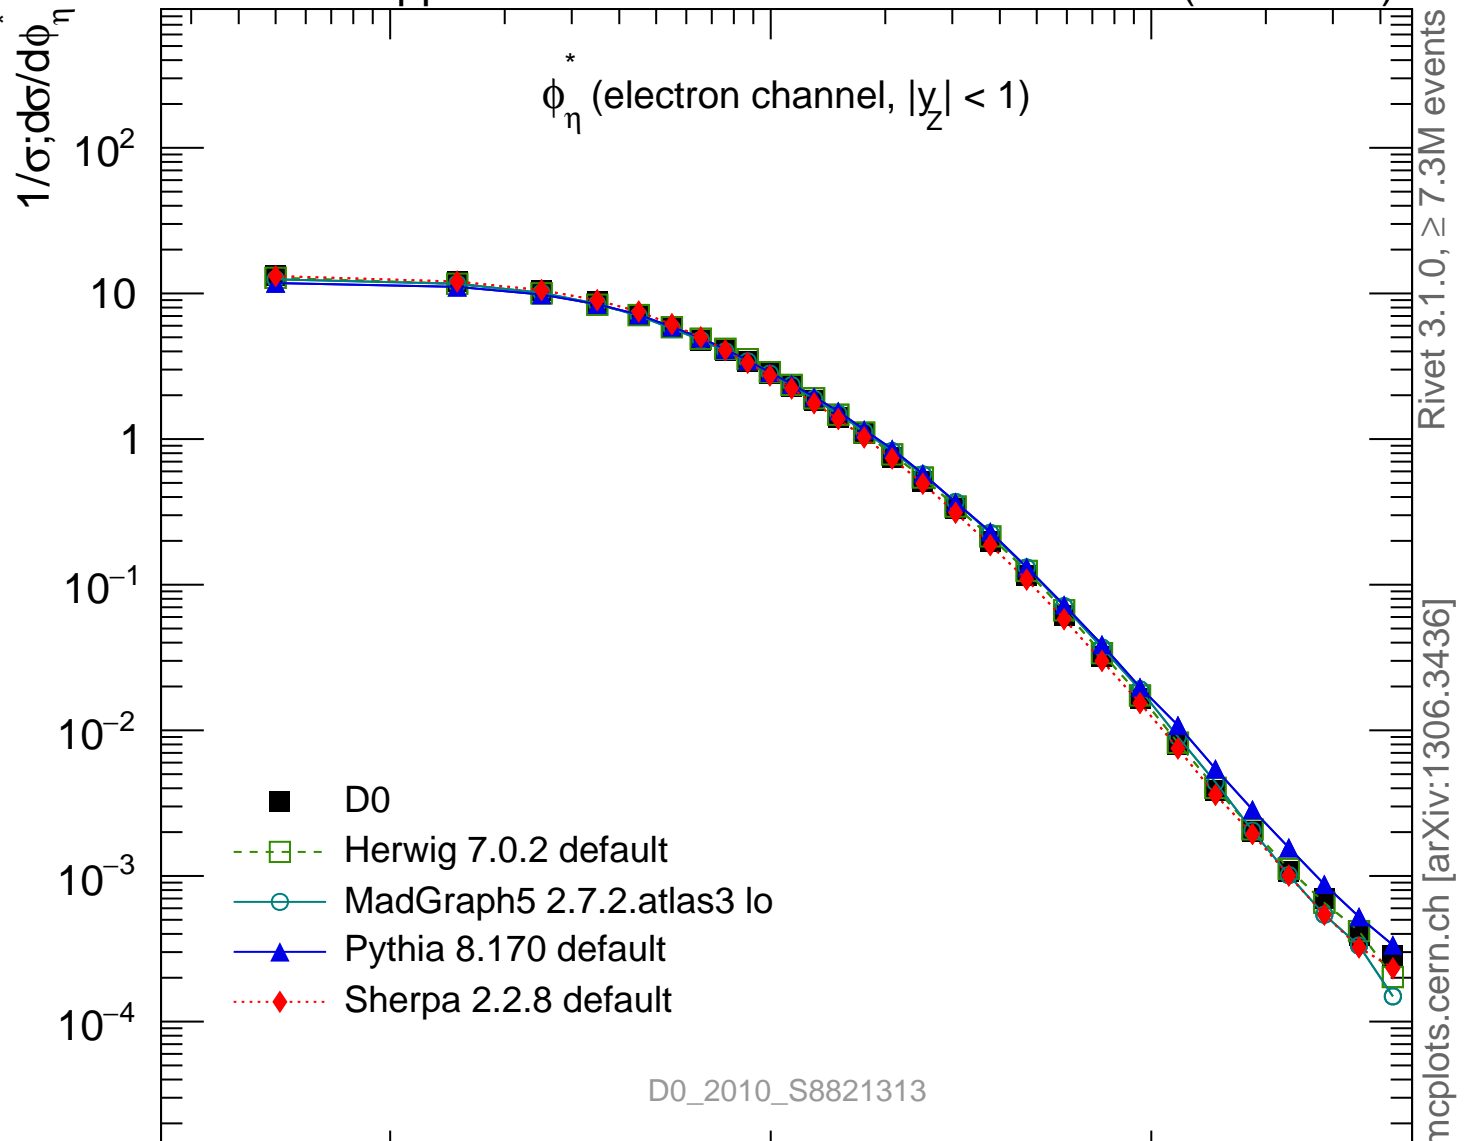

1960 GeV ppbar

Z (Drell-Yan)

Rivet 3.1.0, ≥ 7.3M events

mcplots.cern.ch [arXiv:1306.3436]