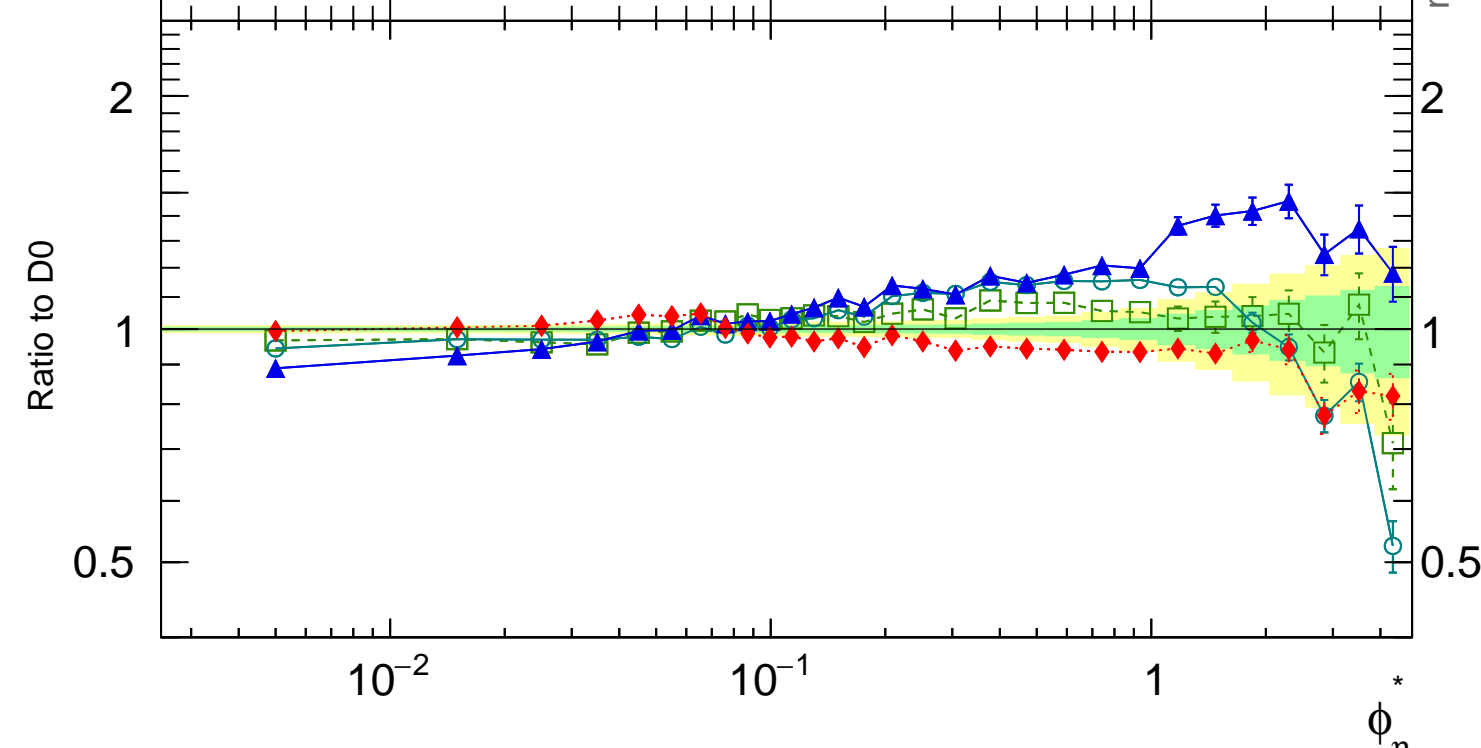

1960 GeV ppbar

Z (Drell-Yan)

Rivet 3.1.0, ≥ 7.3M events

mcplots.cern.ch [arXiv:1306.3436]