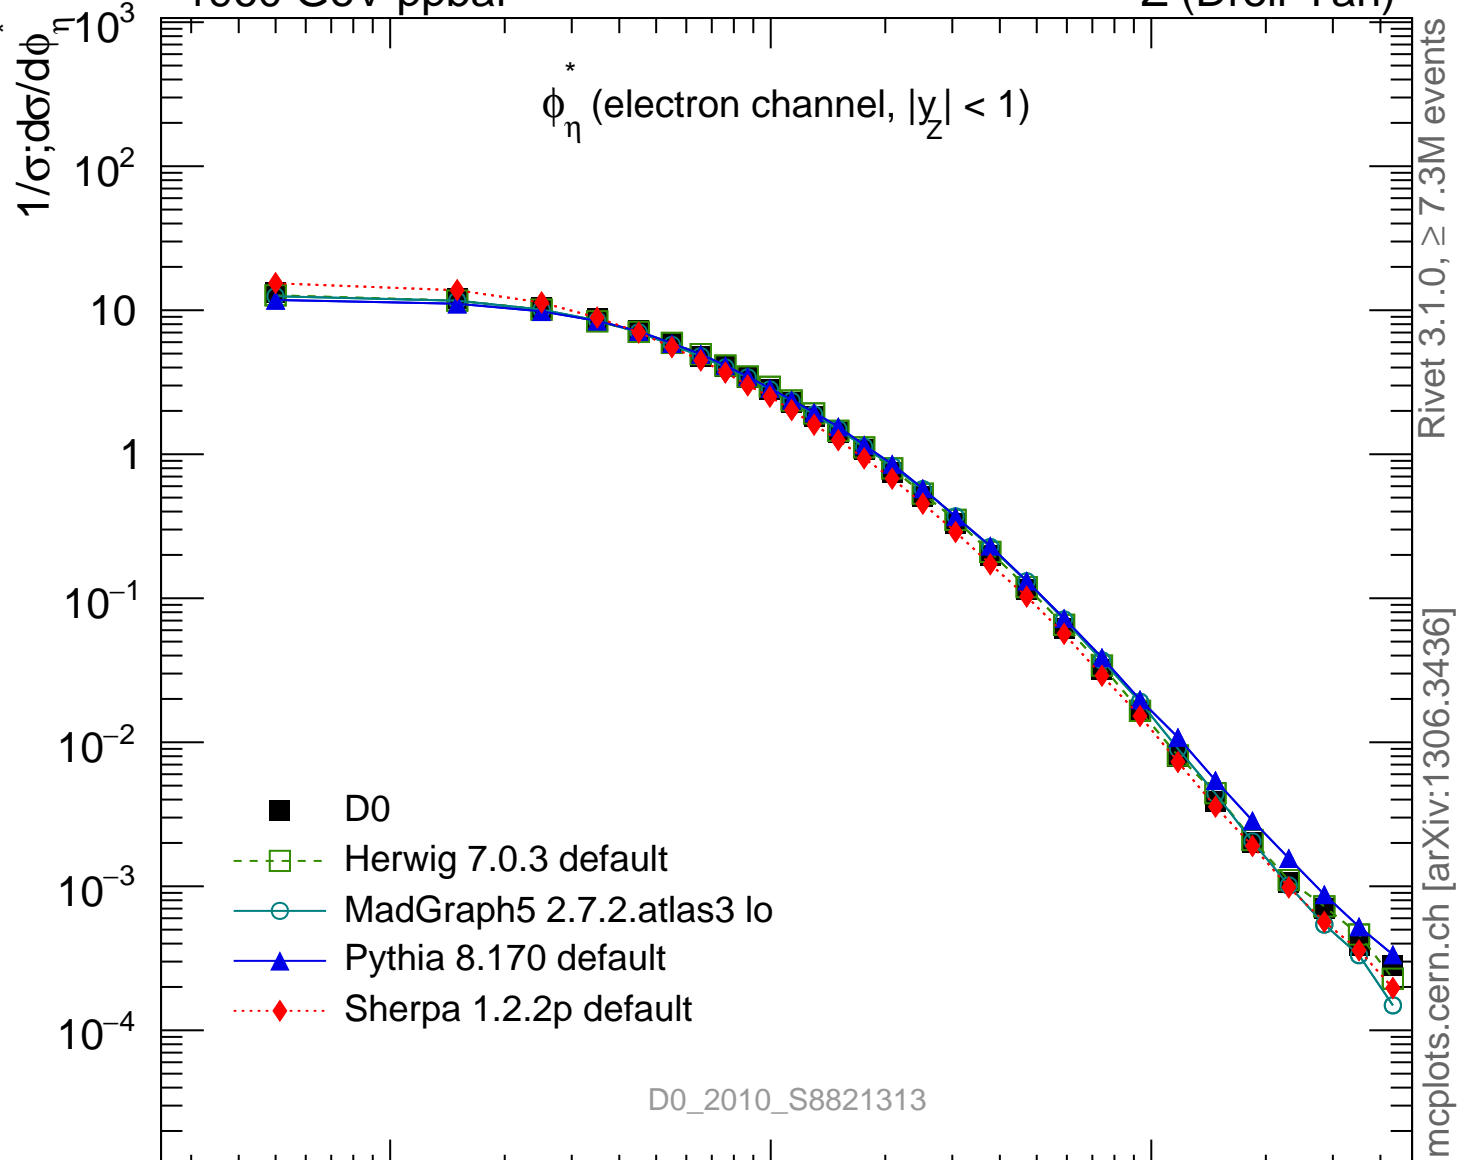

1960 GeV ppbar

Z (Drell-Yan)

Rivet 3.1.0, $\geq 7.3M$ events
mcplots.cern.ch [arXiv:1306.3436]