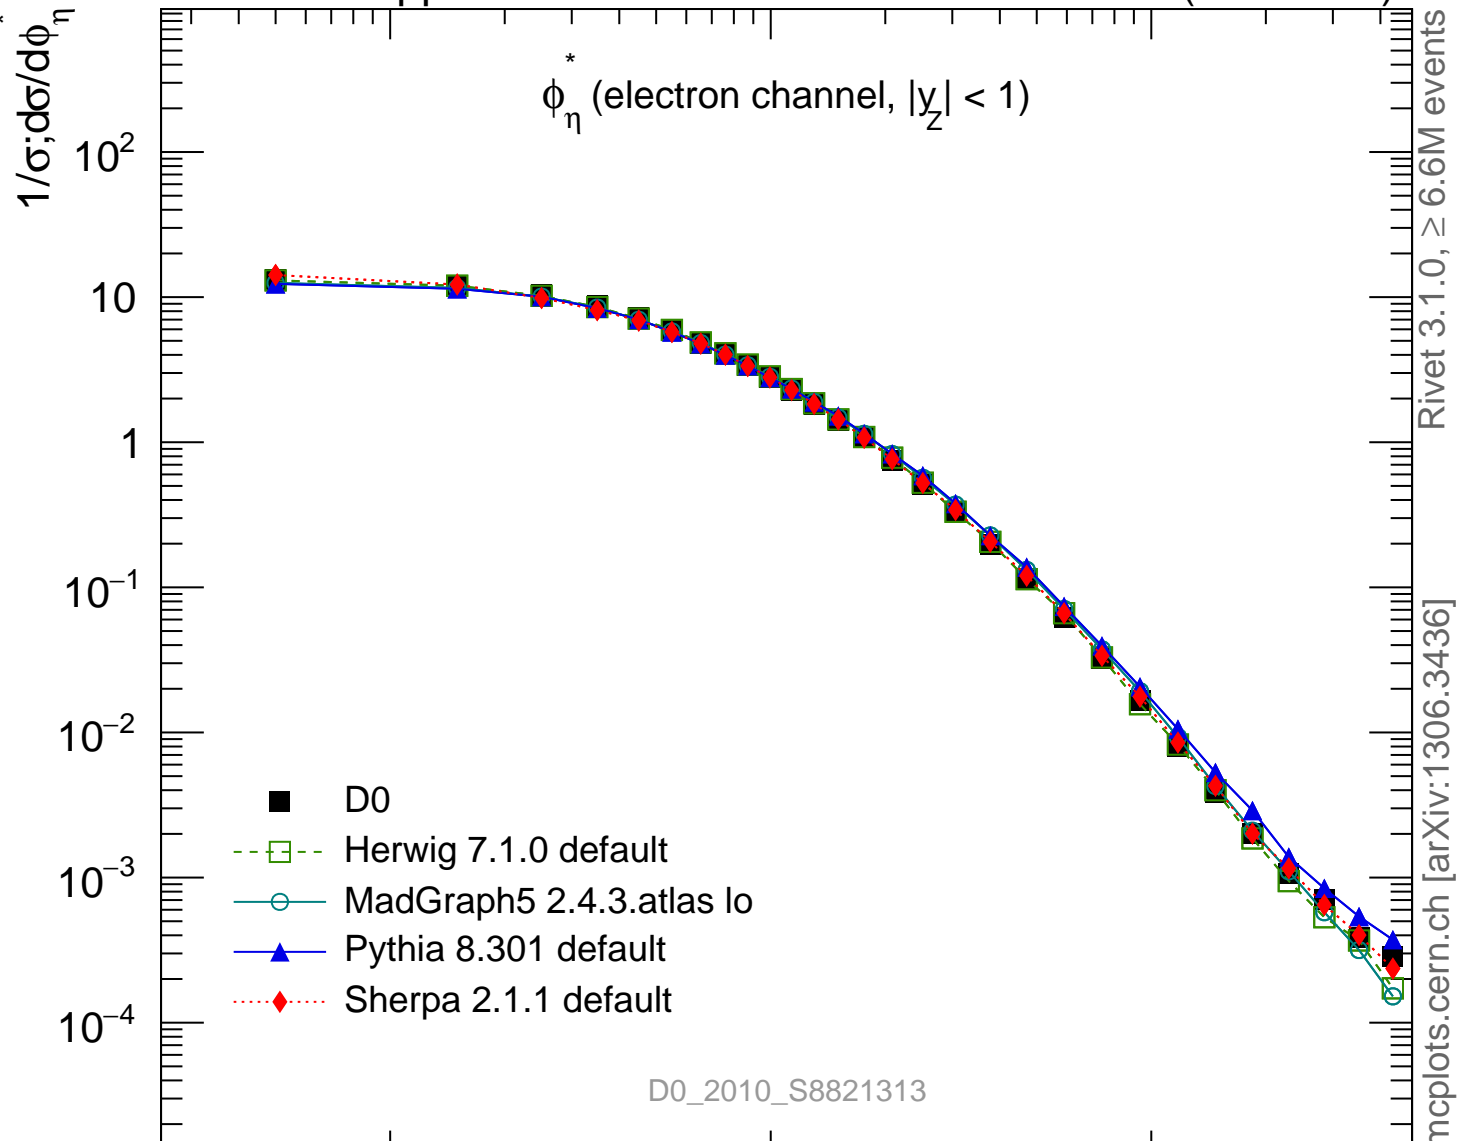

1960 GeV ppbar

Z (Drell-Yan)

Rivet 3.1.0,  $\geq 6.6M$  events  
mcplots.cern.ch [arXiv:1306.3436]