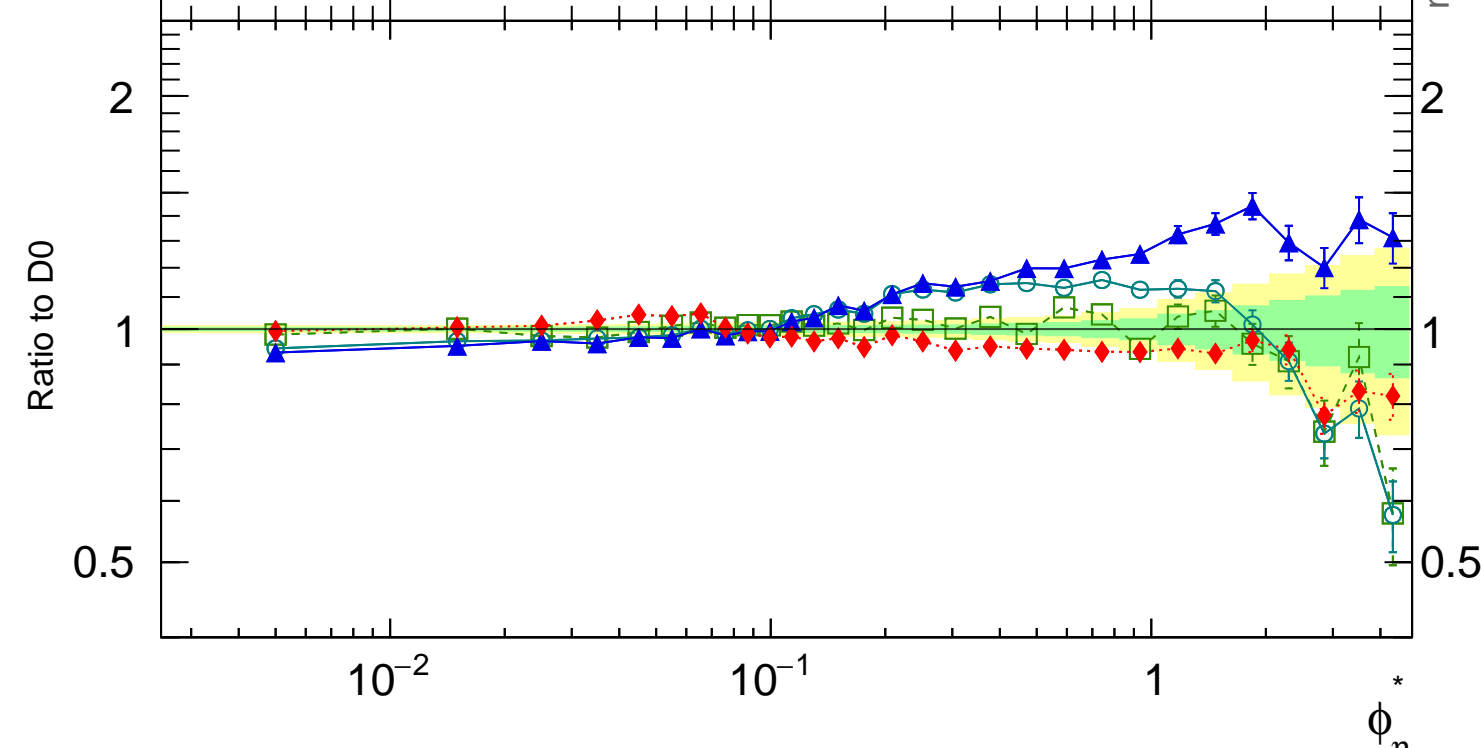

1960 GeV ppbar

Z (Drell-Yan)

Rivet 3.1.0, ≥ 6.8 M events
mcplots.cern.ch [arXiv:1306.3436]

ϕ_η^*