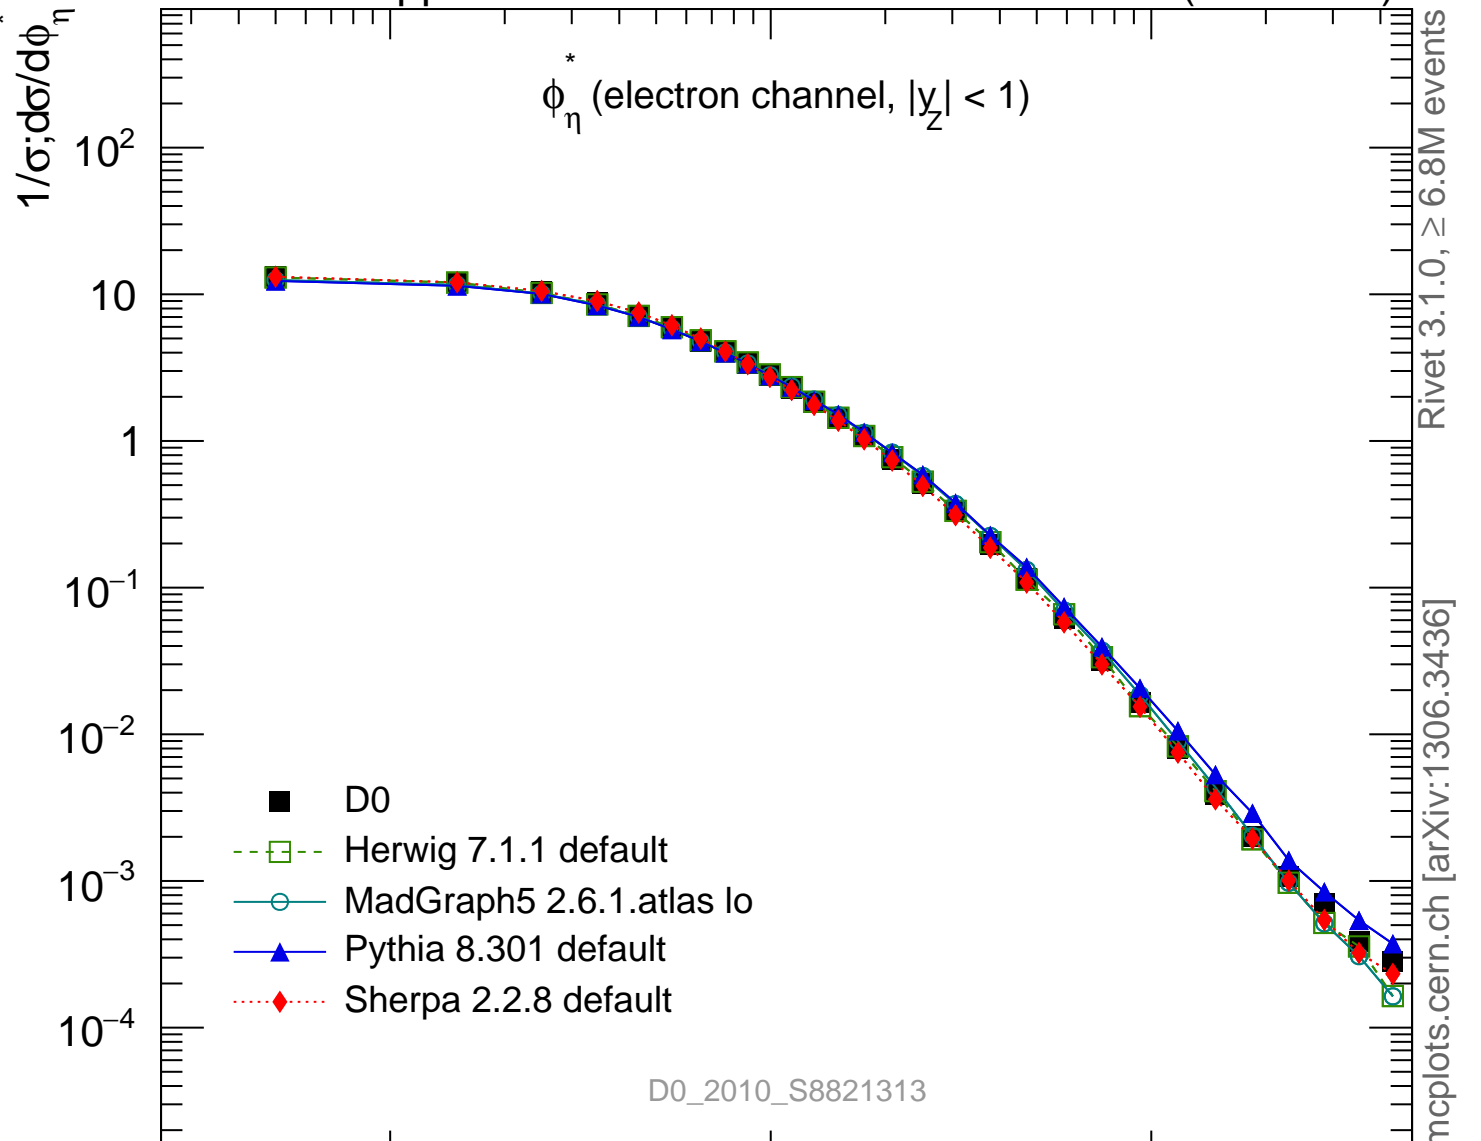

1960 GeV ppbar

Z (Drell-Yan)

Rivet 3.1.0, ≥ 6.8 M events
mcplots.cern.ch [arXiv:1306.3436]

ϕ_η^*