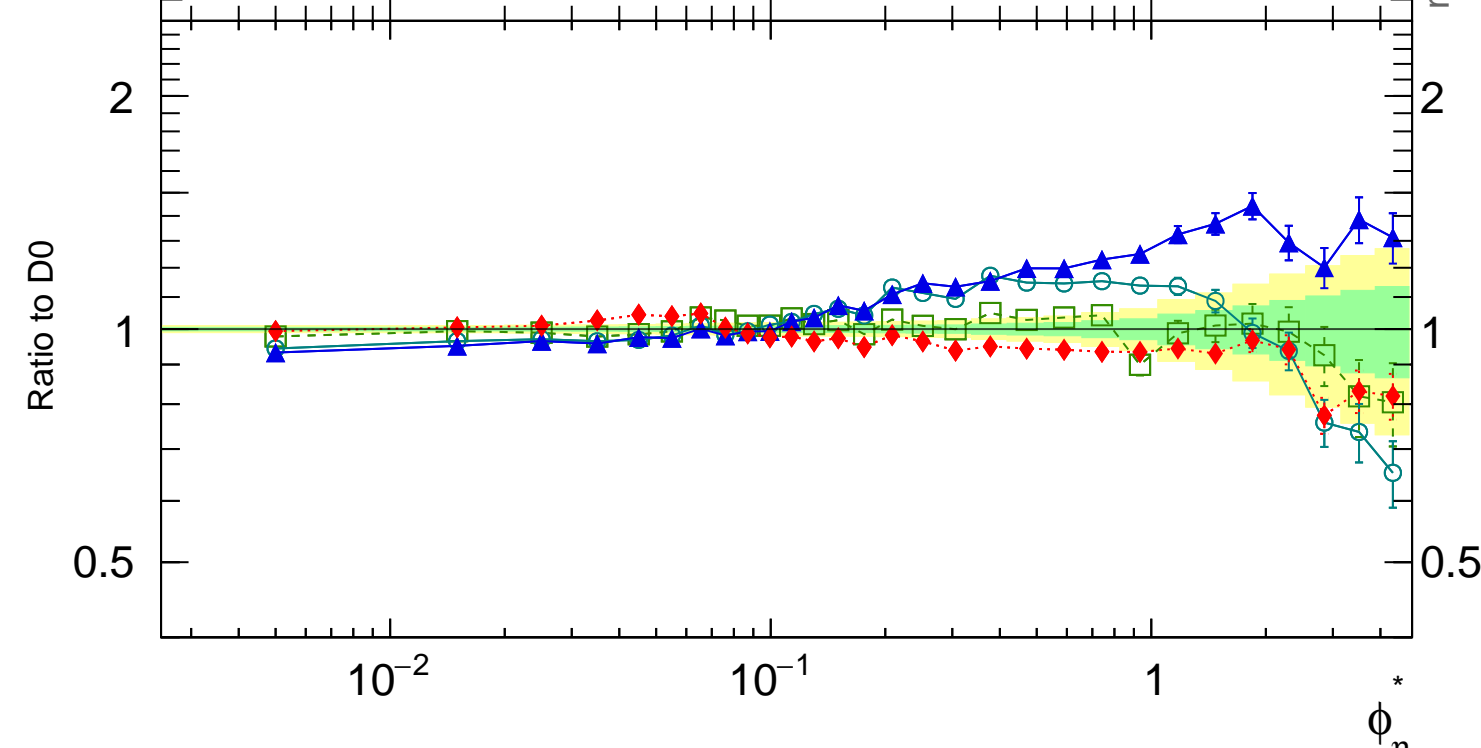

1960 GeV ppbar

Z (Drell-Yan)

Rivet 3.1.0, ≥ 6.8 M events
mcplots.cern.ch [arXiv:1306.3436]

ϕ_η^*