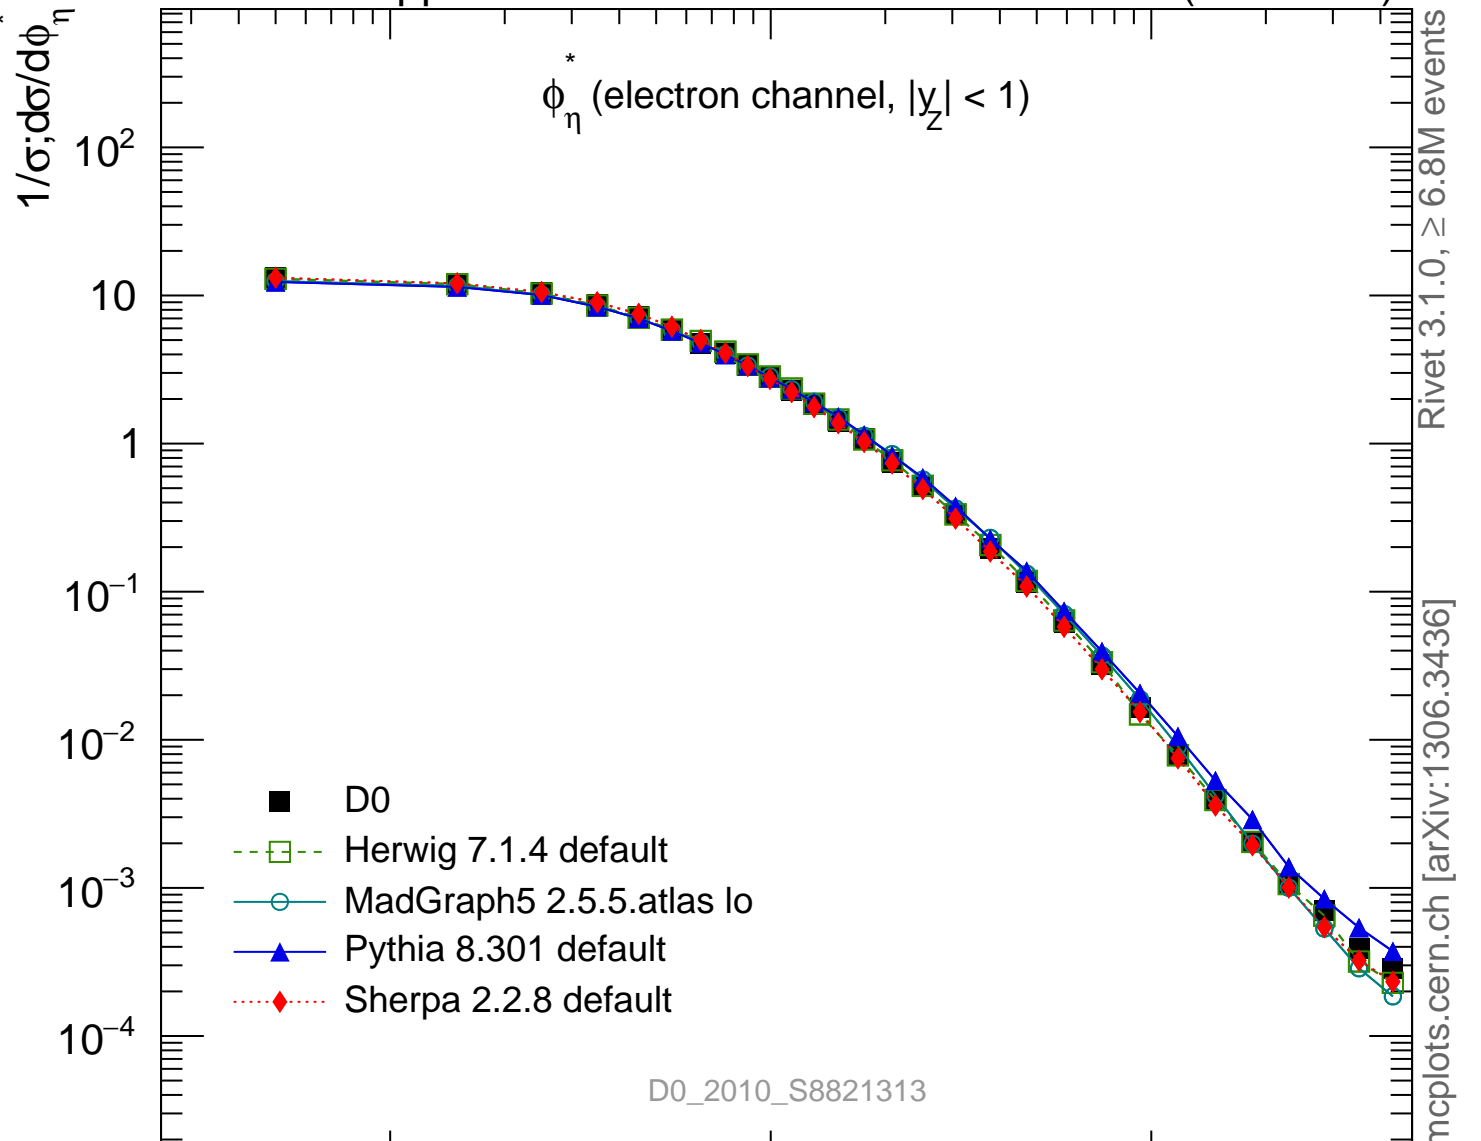

1960 GeV ppbar

Z (Drell-Yan)

Rivet 3.1.0, ≥ 6.8 M events
mcplots.cern.ch [arXiv:1306.3436]

ϕ_η^*