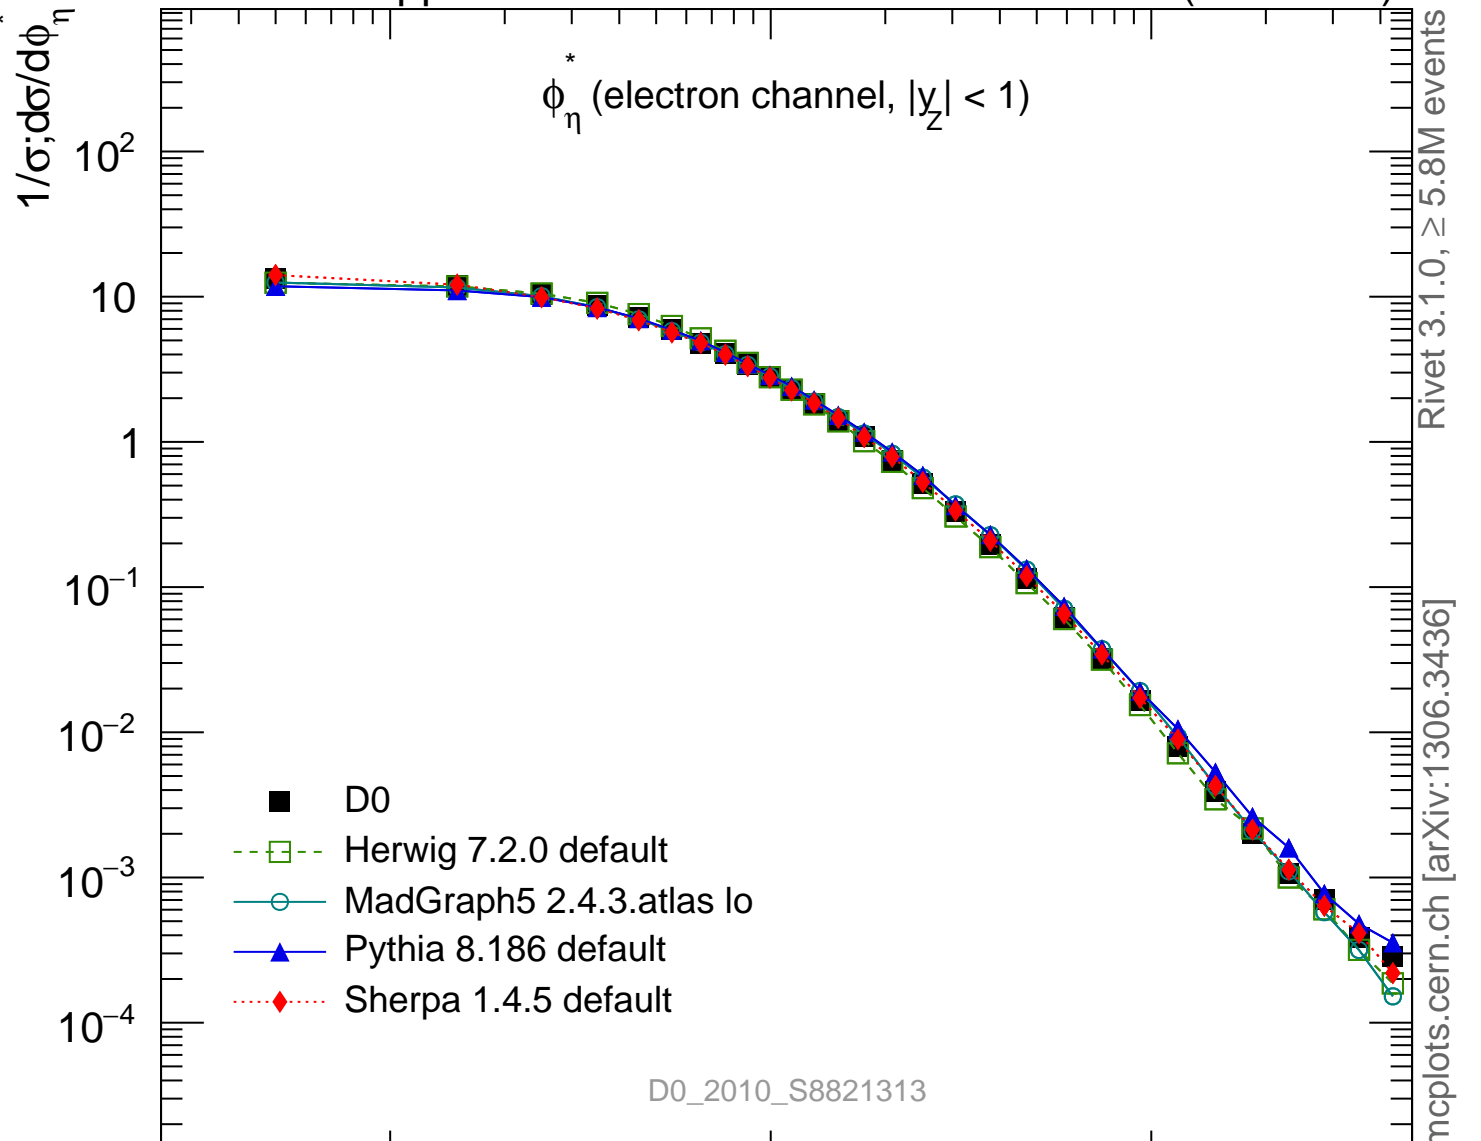

1960 GeV ppbar

Z (Drell-Yan)

Rivet 3.1.0, ≥ 5.8 M events
mcplots.cern.ch [arXiv:1306.3436]