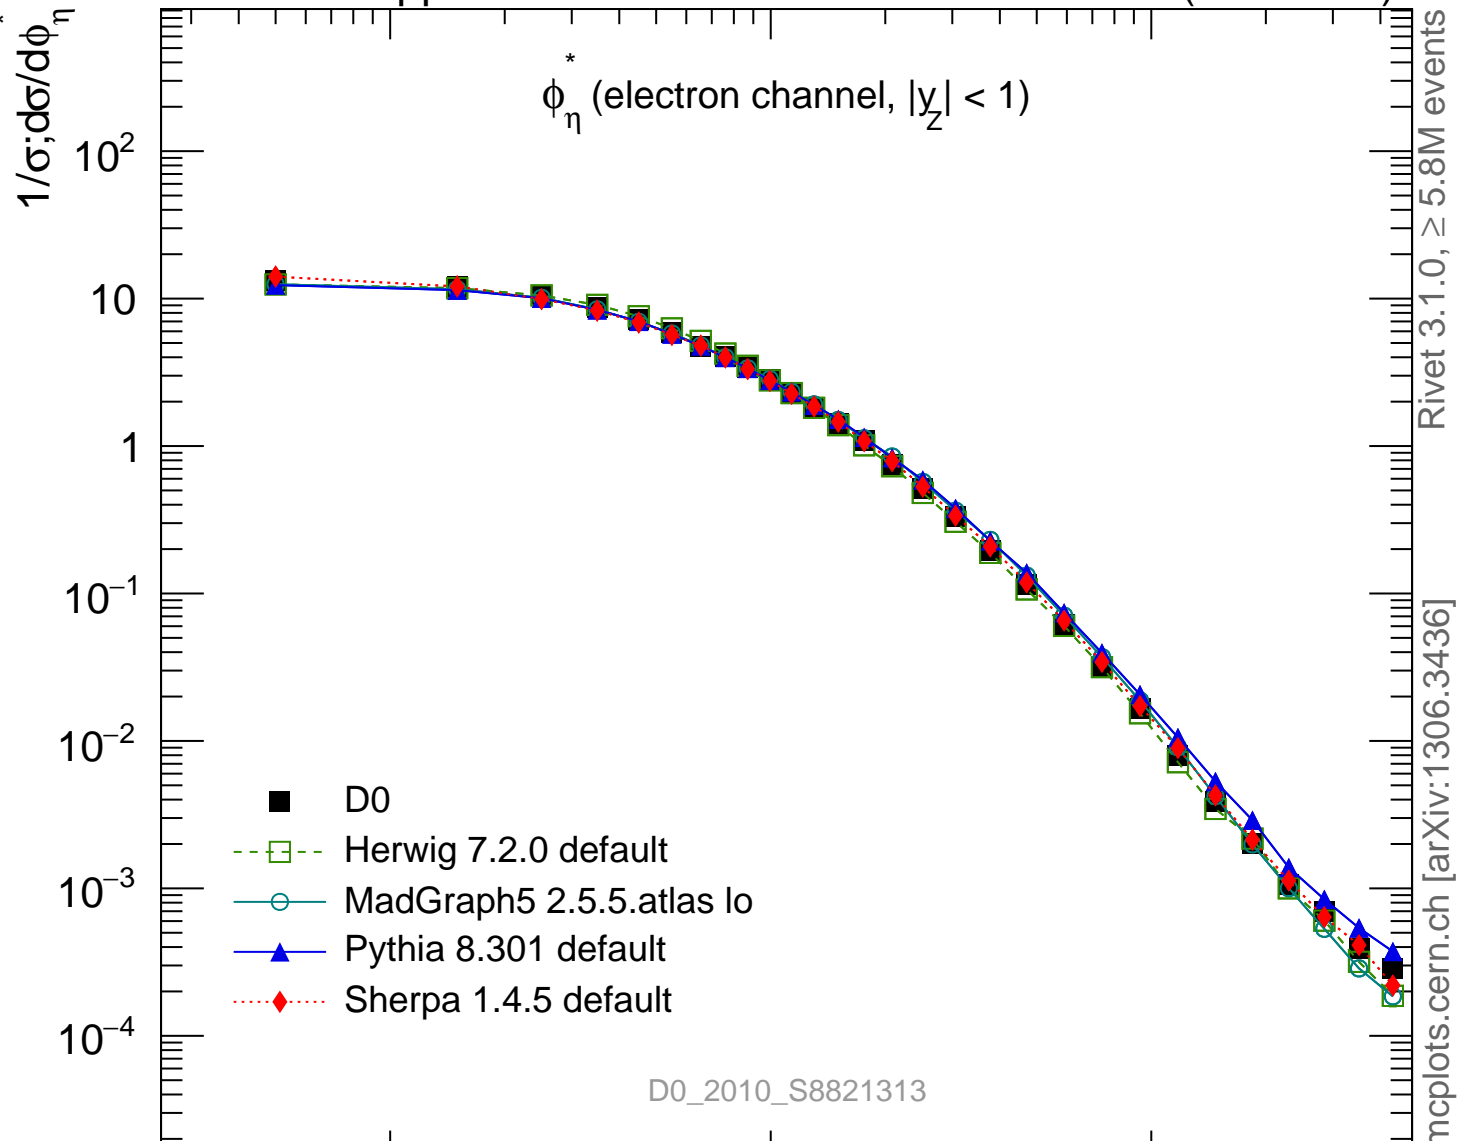

1960 GeV ppbar

Z (Drell-Yan)

Rivet 3.1.0,  $\geq 5.8M$  events  
mcplots.cern.ch [arXiv:1306.3436]