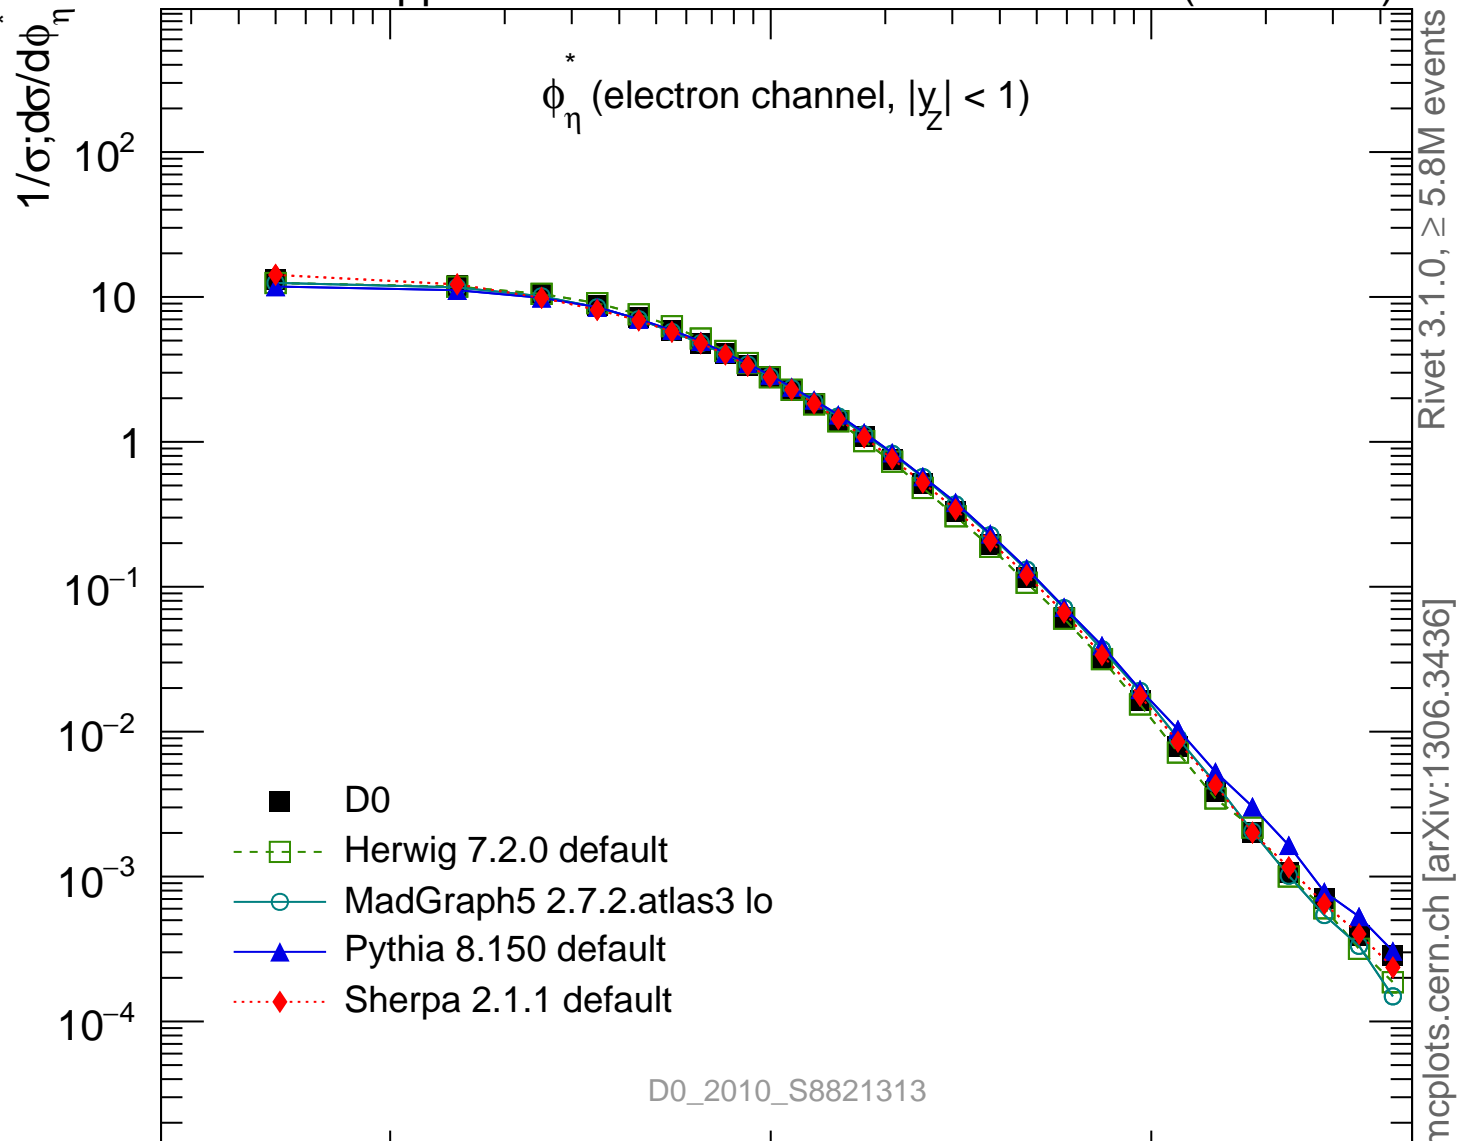

1960 GeV ppbar

Z (Drell-Yan)

Rivet 3.1.0, $\geq 5.8M$ events
mcplots.cern.ch [arXiv:1306.3436]