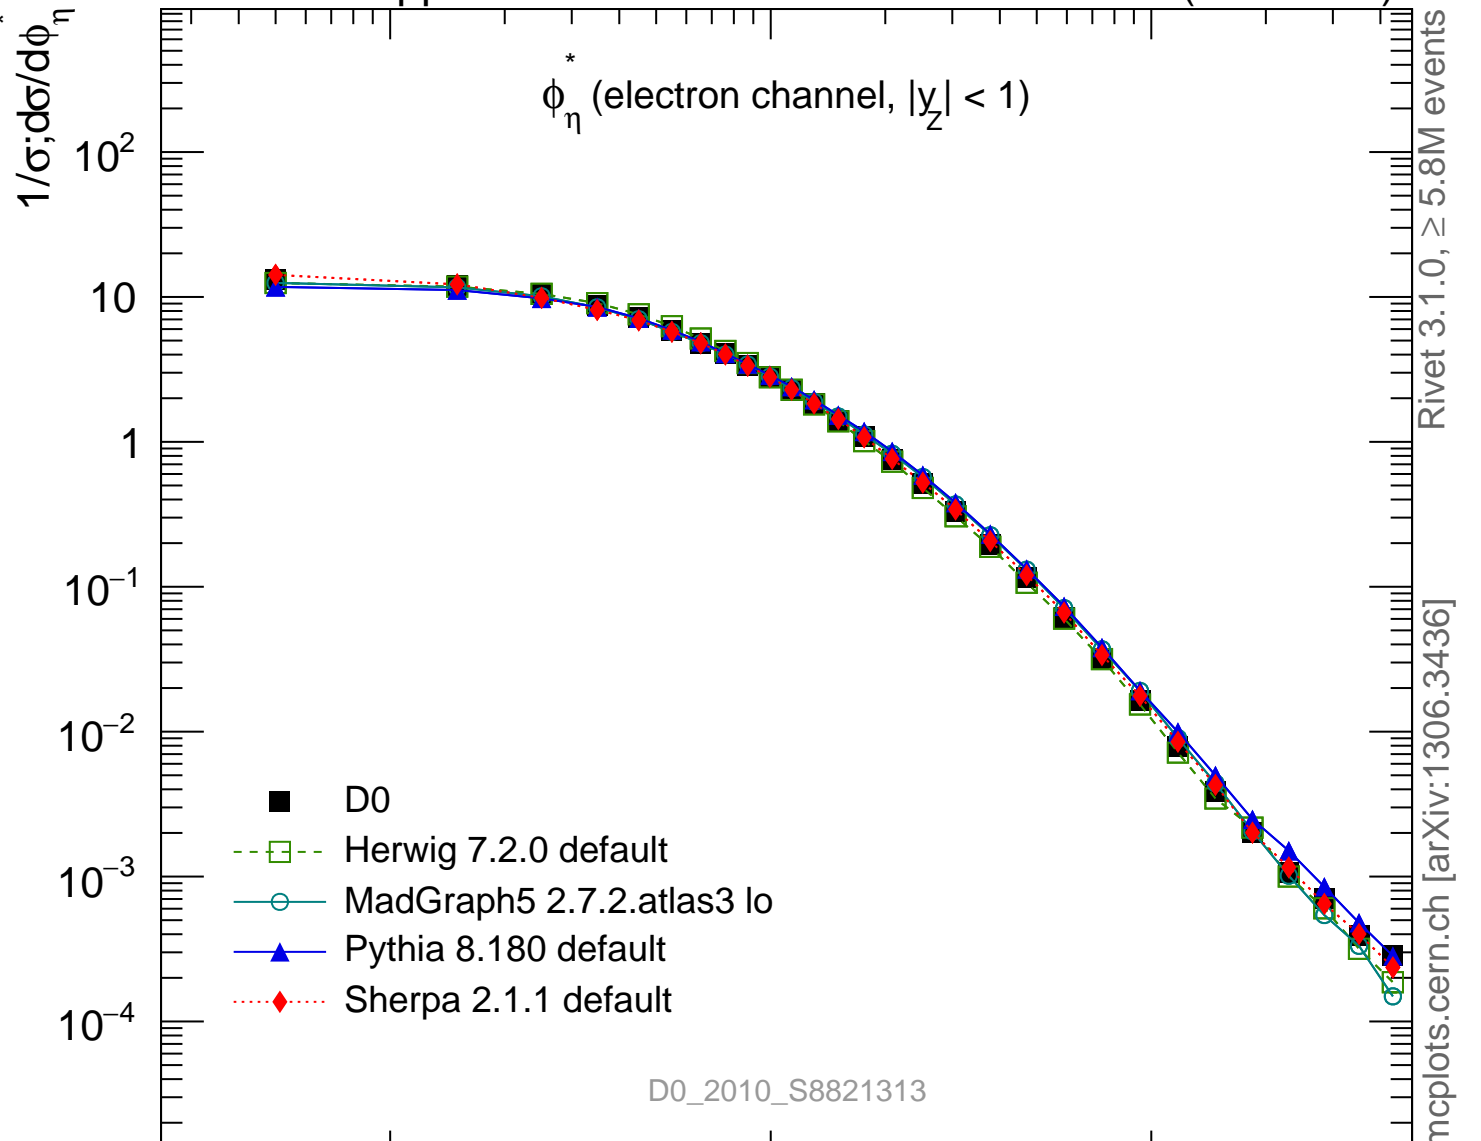

1960 GeV ppbar

Z (Drell-Yan)

Rivet 3.1.0,  $\geq 5.8M$  events  
mcplots.cern.ch [arXiv:1306.3436]