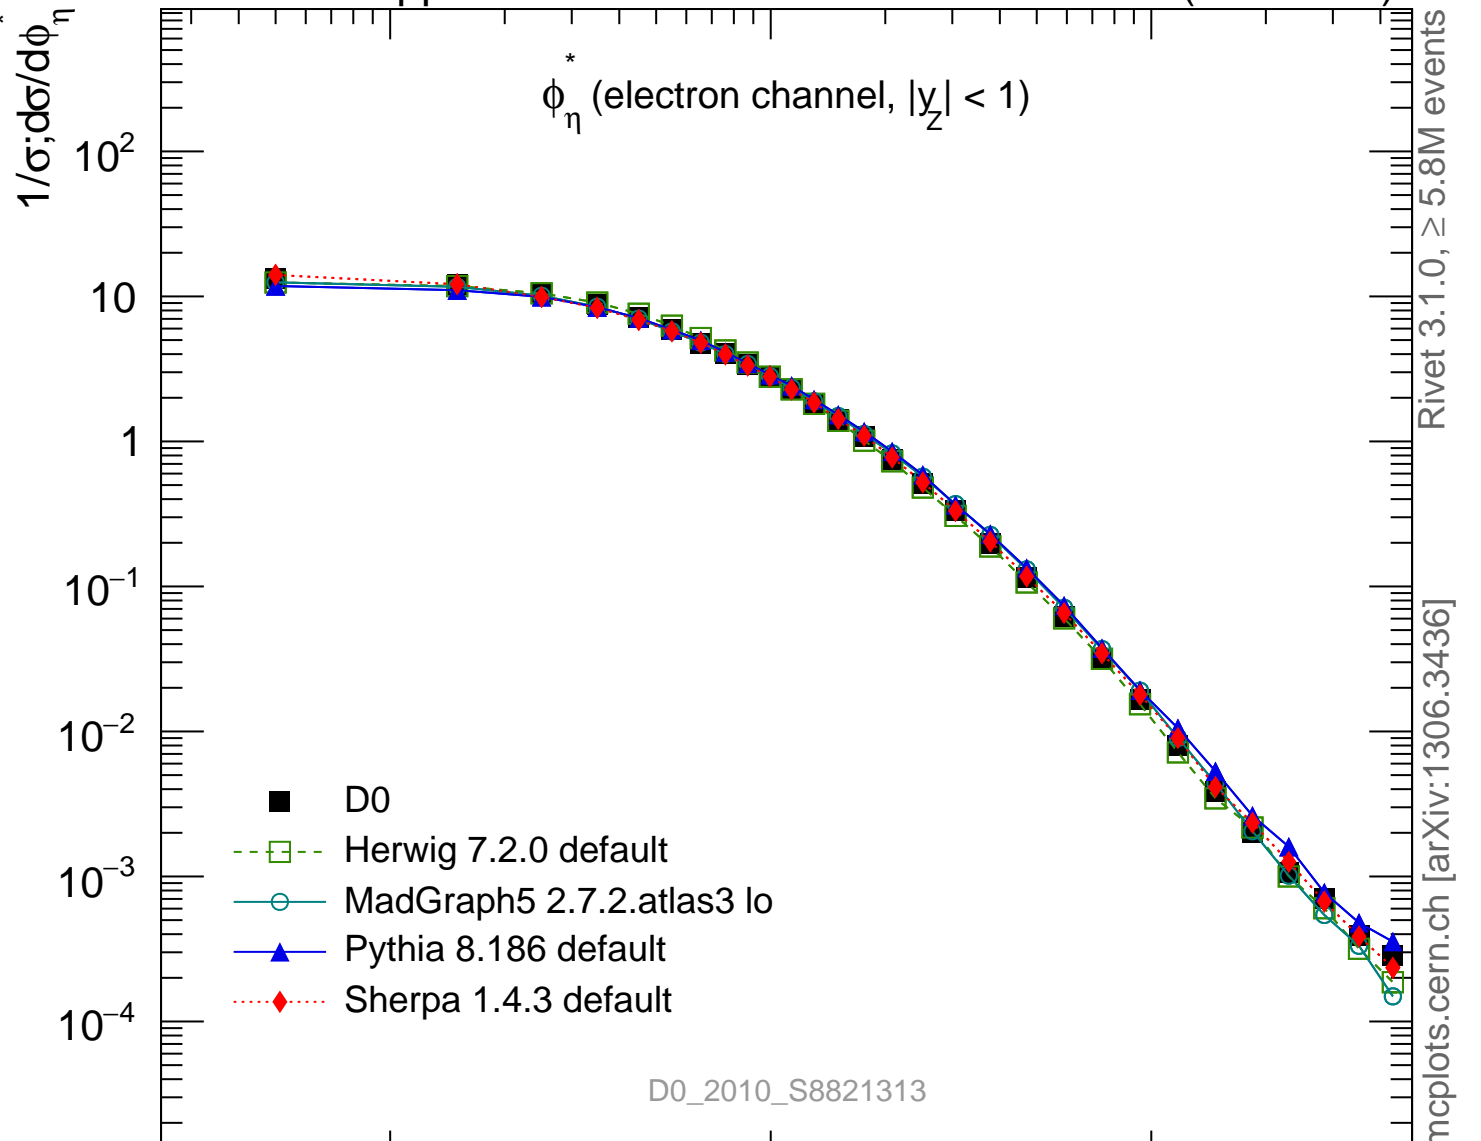

1960 GeV ppbar

Z (Drell-Yan)

Rivet 3.1.0, $\geq 5.8M$ events
mcplots.cern.ch [arXiv:1306.3436]