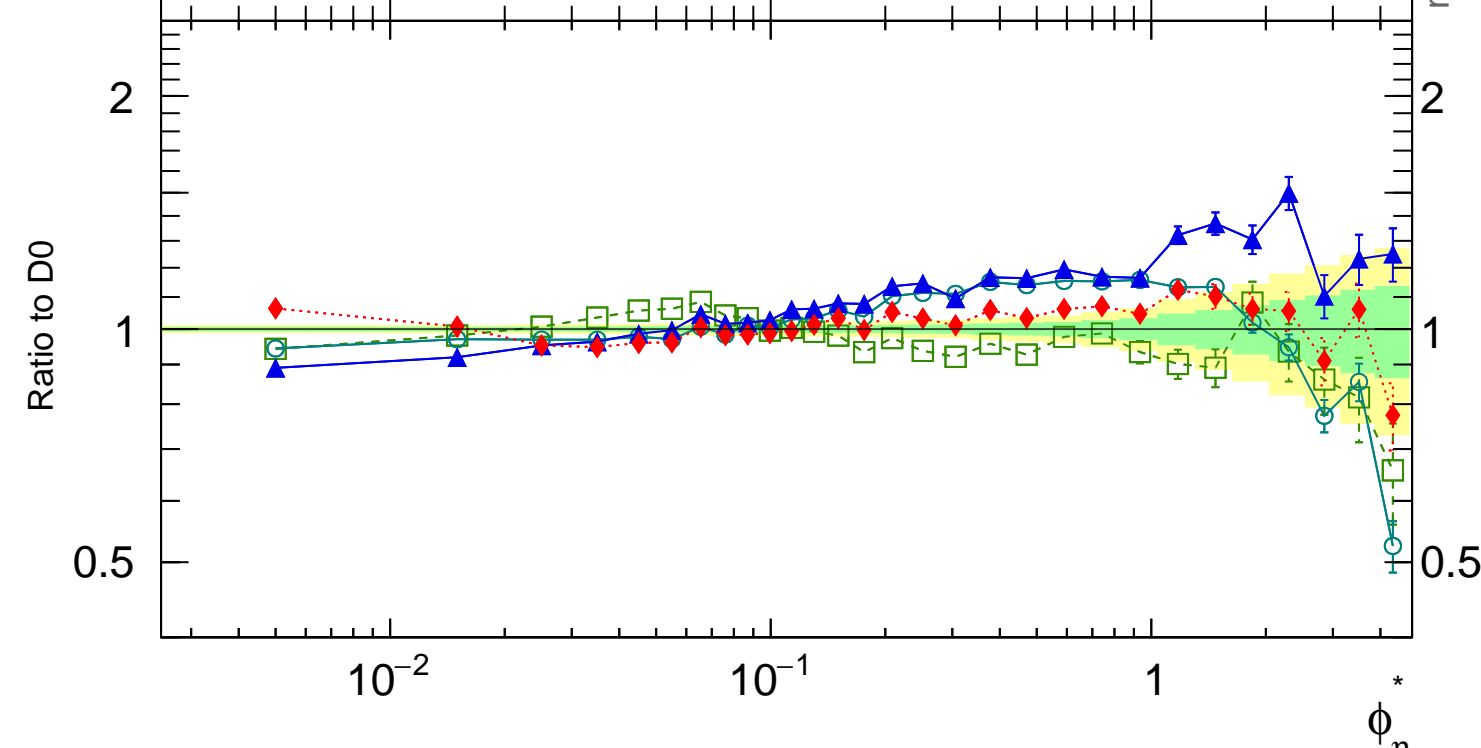

1960 GeV ppbar

Z (Drell-Yan)

Rivet 3.1.0, ≥ 5.8 M events
mcplots.cern.ch [arXiv:1306.3436]

ϕ_η^*