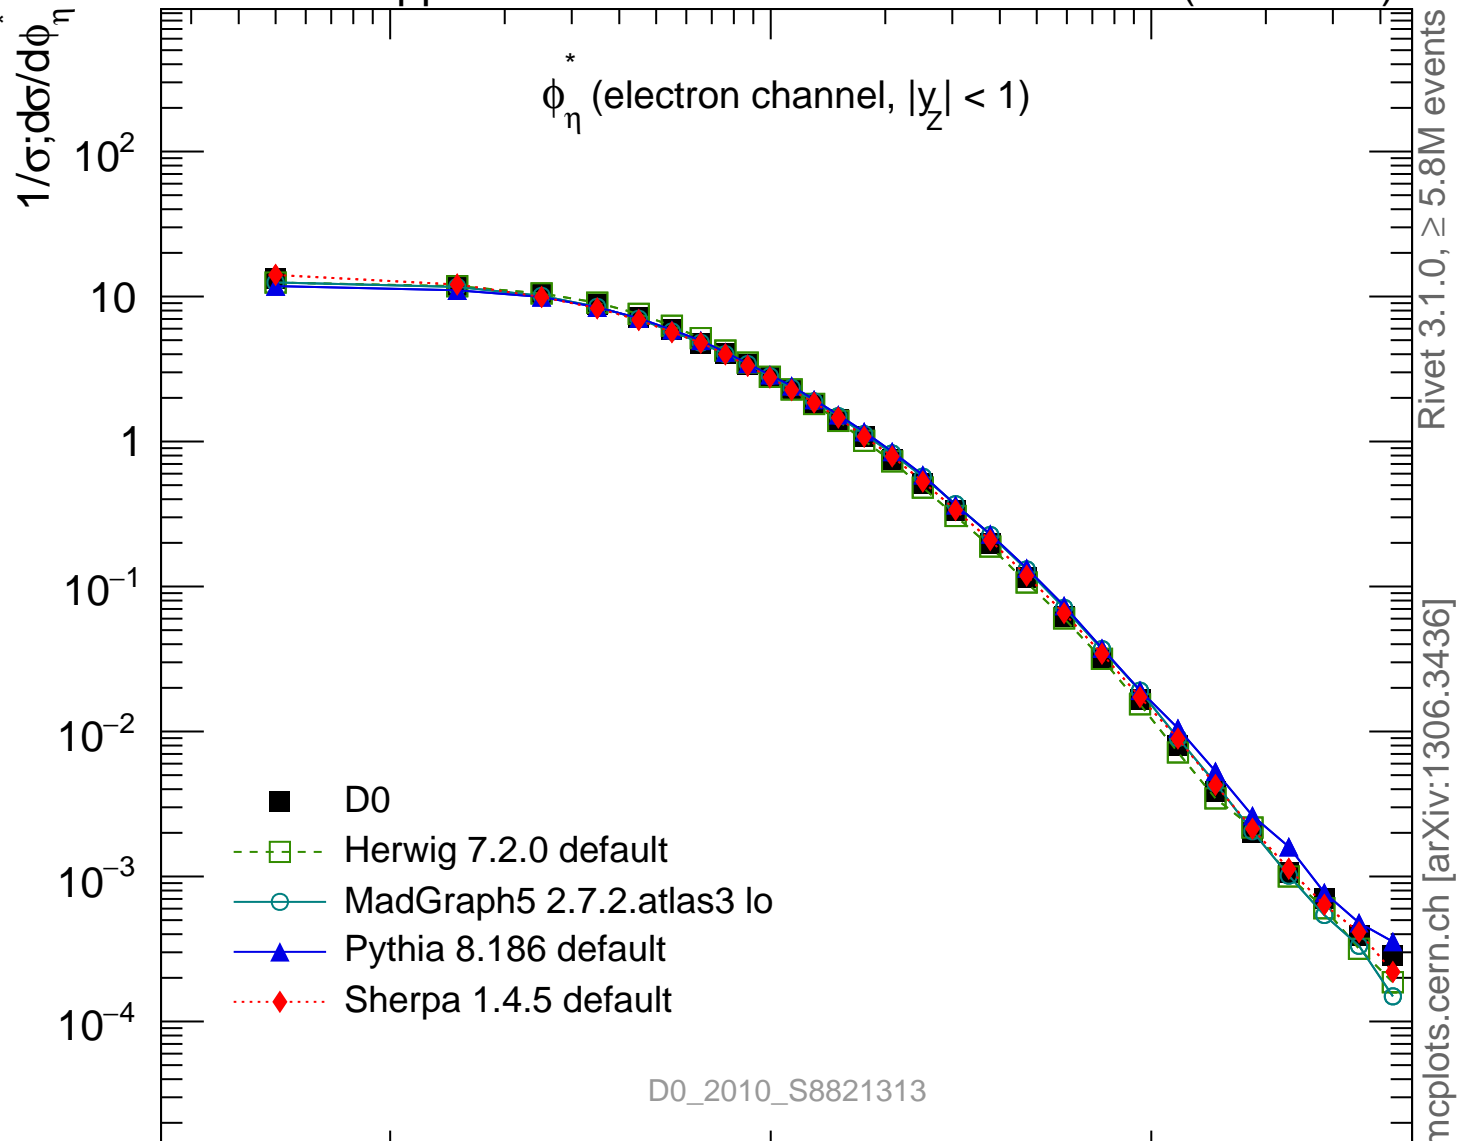

1960 GeV ppbar

Z (Drell-Yan)

Rivet 3.1.0, ≥ 5.8 M events
mcplots.cern.ch [arXiv:1306.3436]

ϕ_η^*