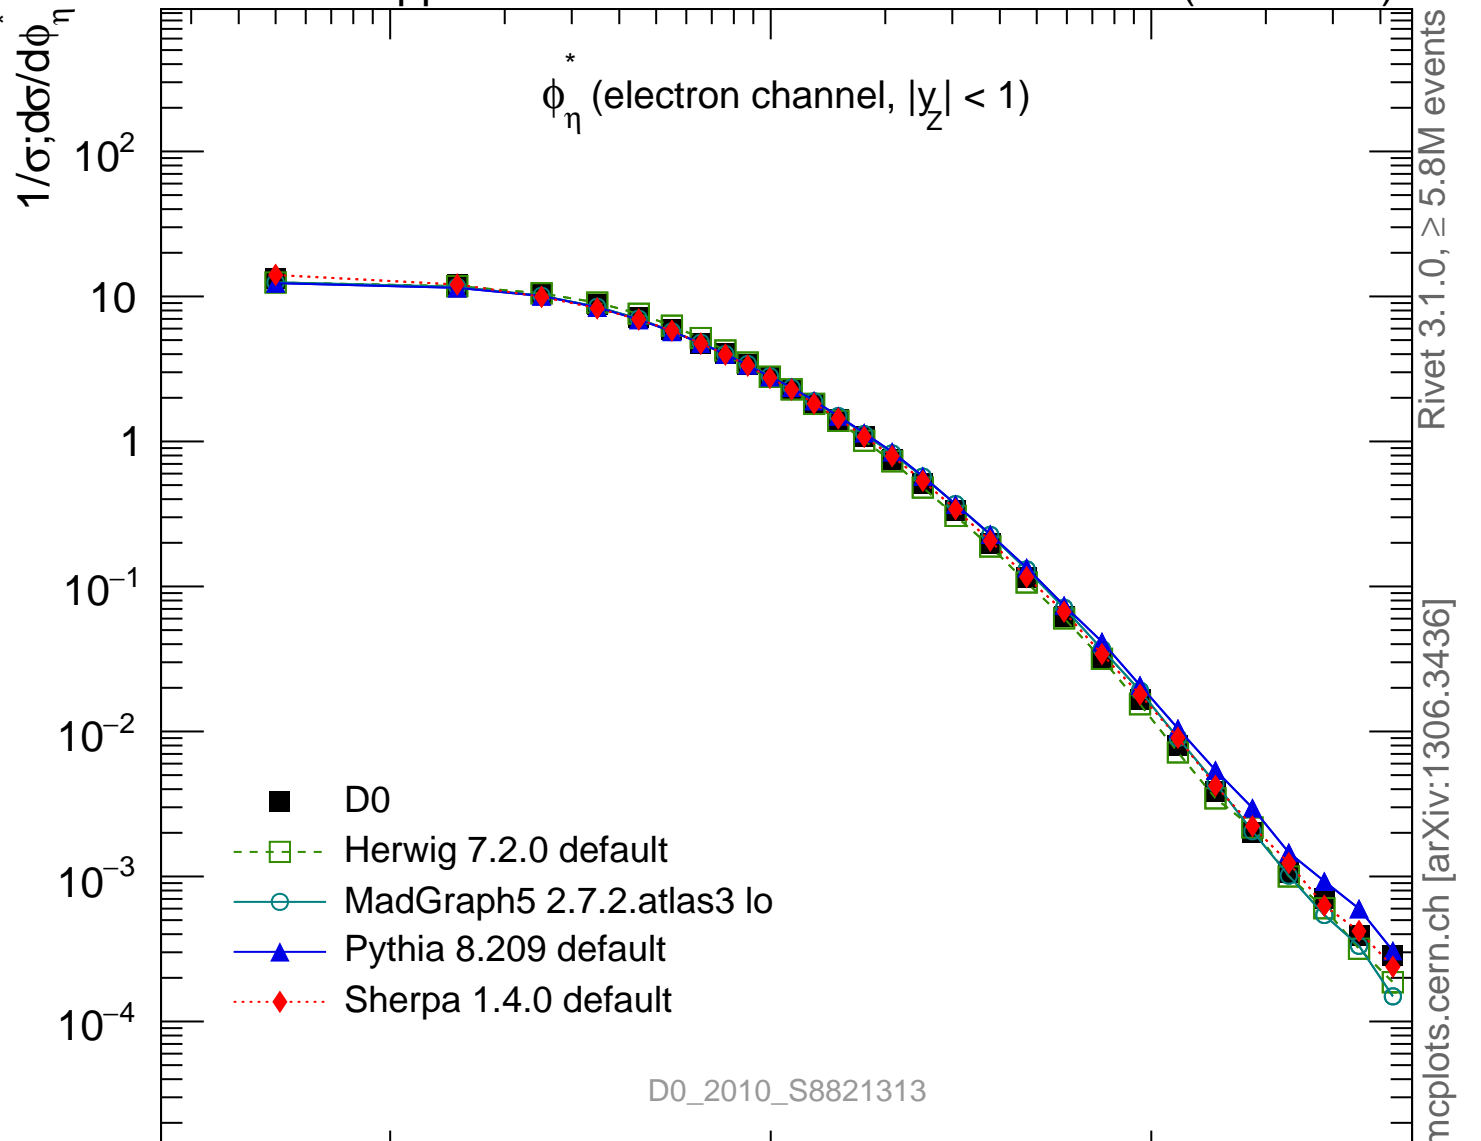

1960 GeV ppbar

Z (Drell-Yan)

Rivet 3.1.0, ≥ 5.8 M events
mcplots.cern.ch [arXiv:1306.3436]