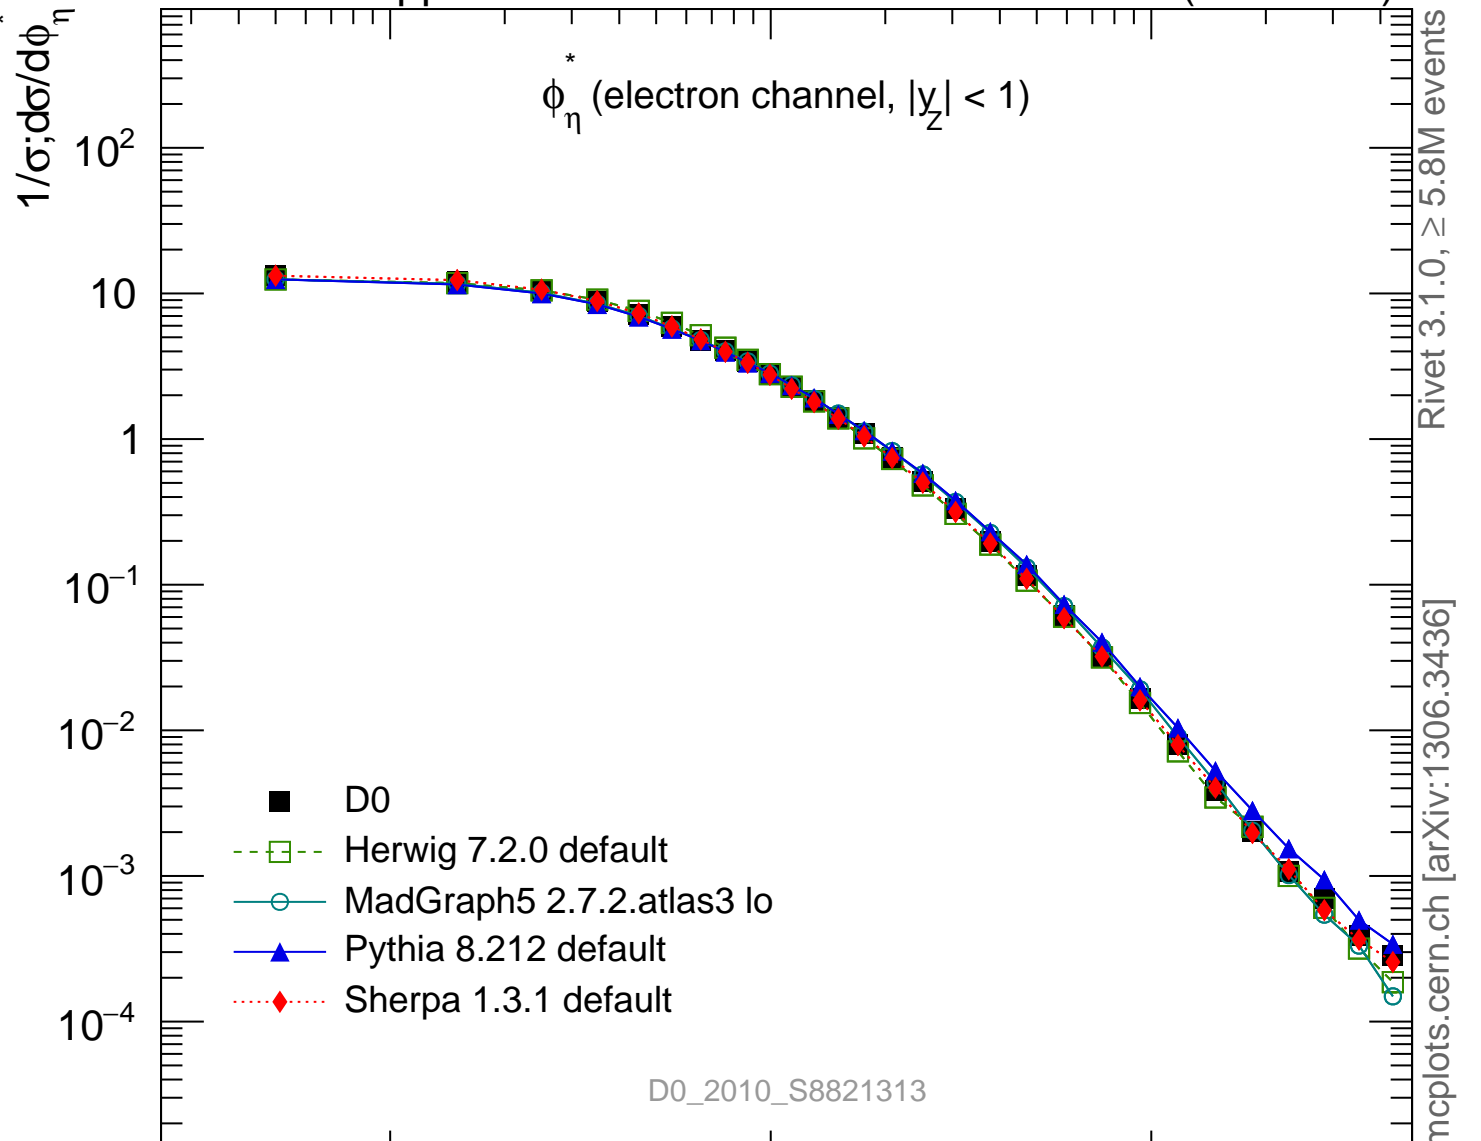

1960 GeV ppbar

Z (Drell-Yan)

Rivet 3.1.0, ≥ 5.8 M events
mcplots.cern.ch [arXiv:1306.3436]

ϕ_η^*