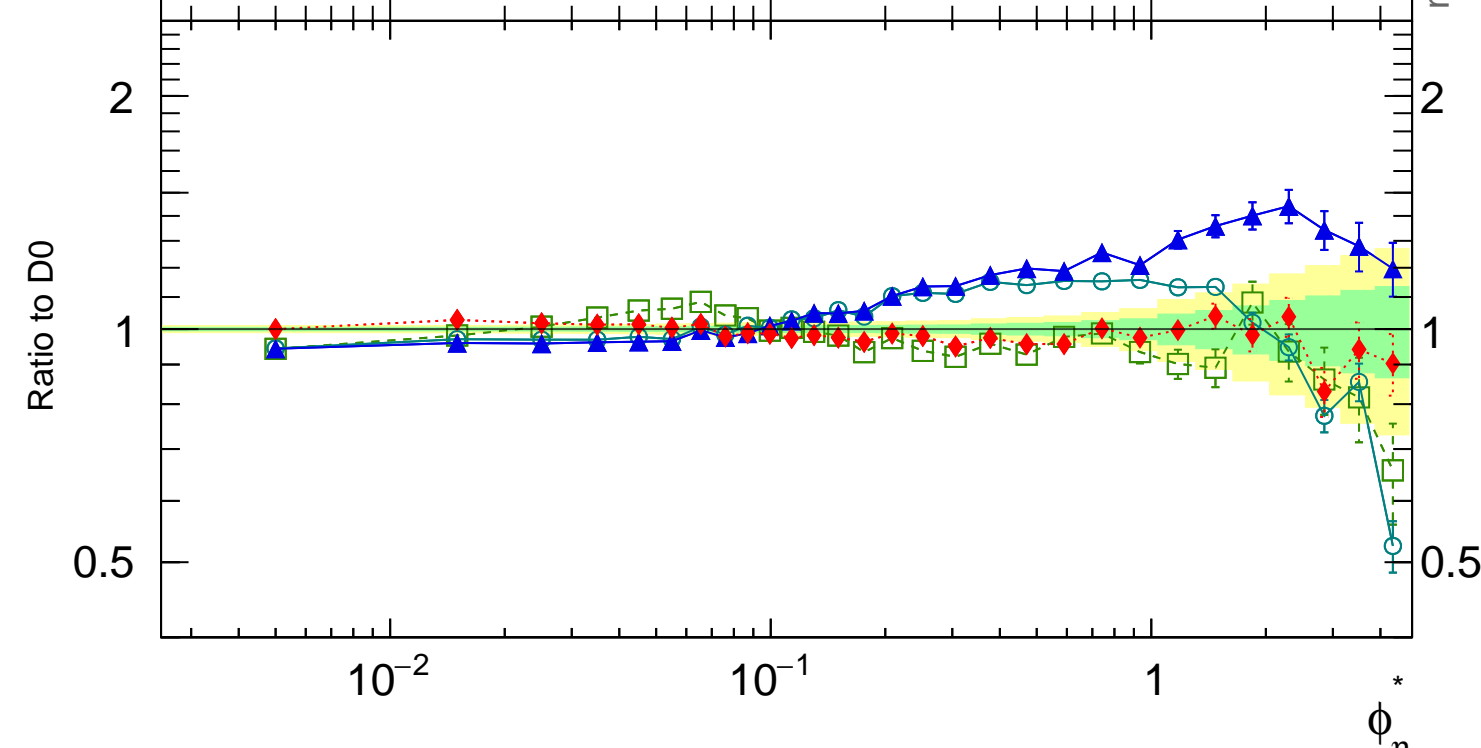

1960 GeV ppbar

Z (Drell-Yan)

Rivet 3.1.0, ≥ 5.8 M events
mcplots.cern.ch [arXiv:1306.3436]

ϕ_η^*