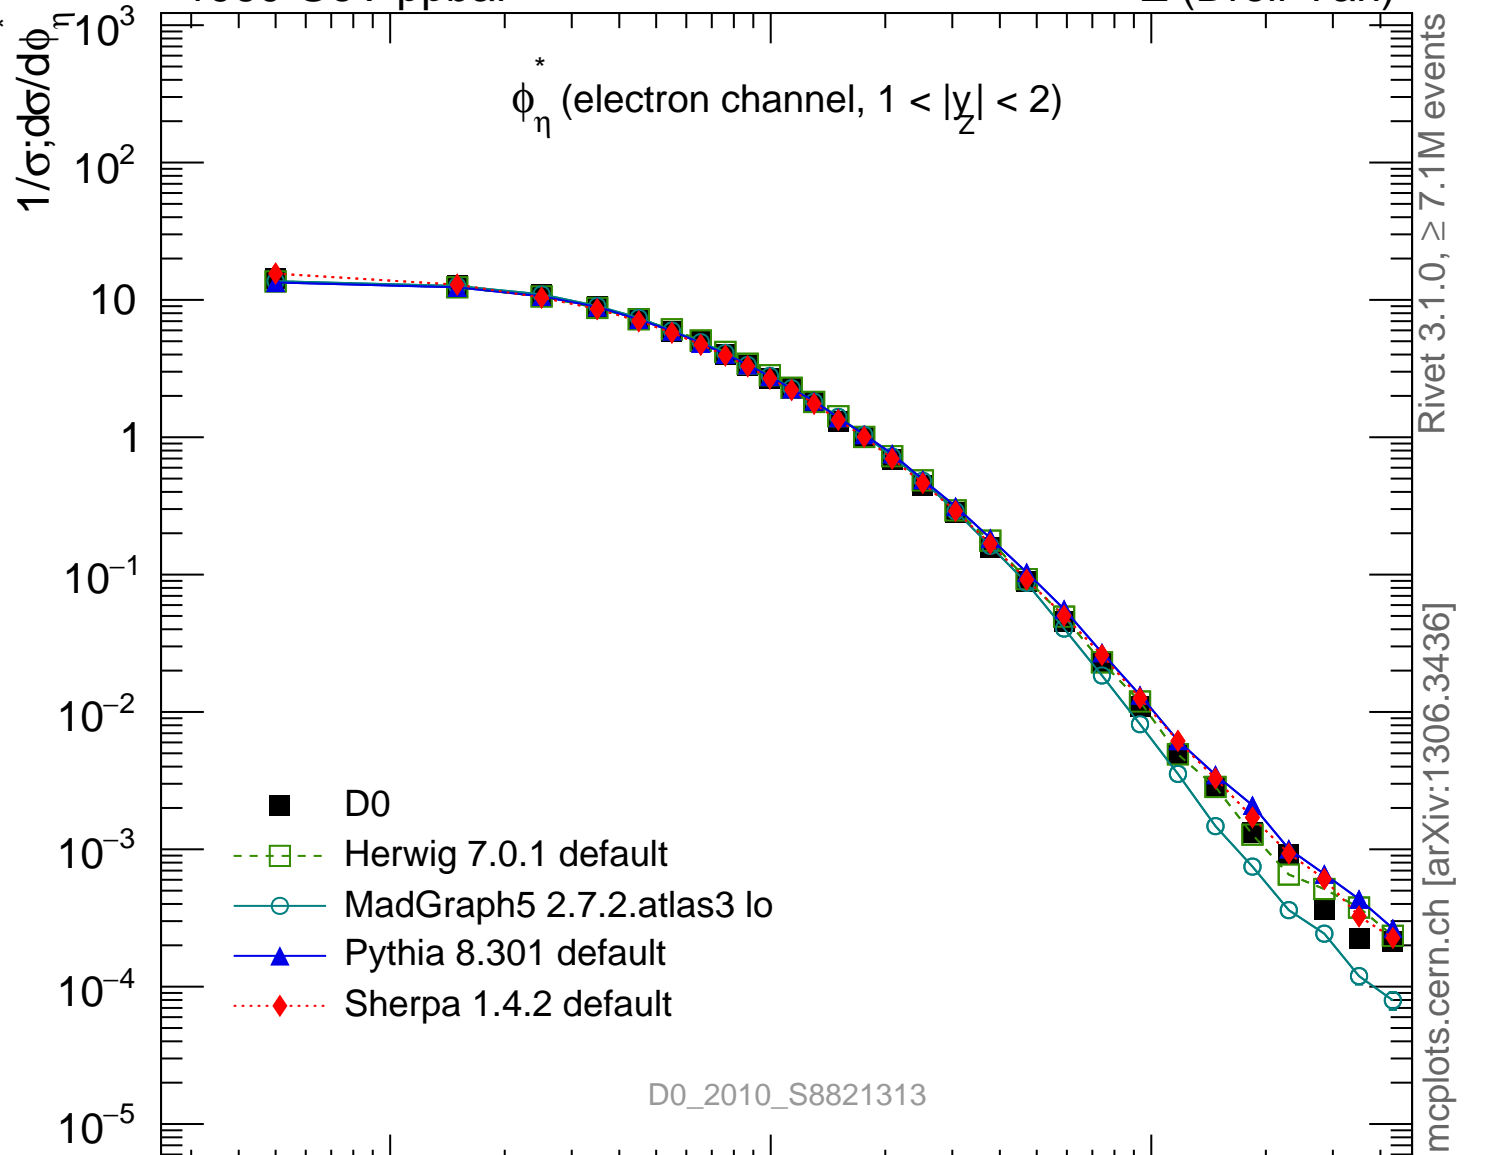

1960 GeV ppbar

Z (Drell-Yan)

Rivet 3.1.0,  $\geq 7.1$ M events  
mcplots.cern.ch [arXiv:1306.3436]