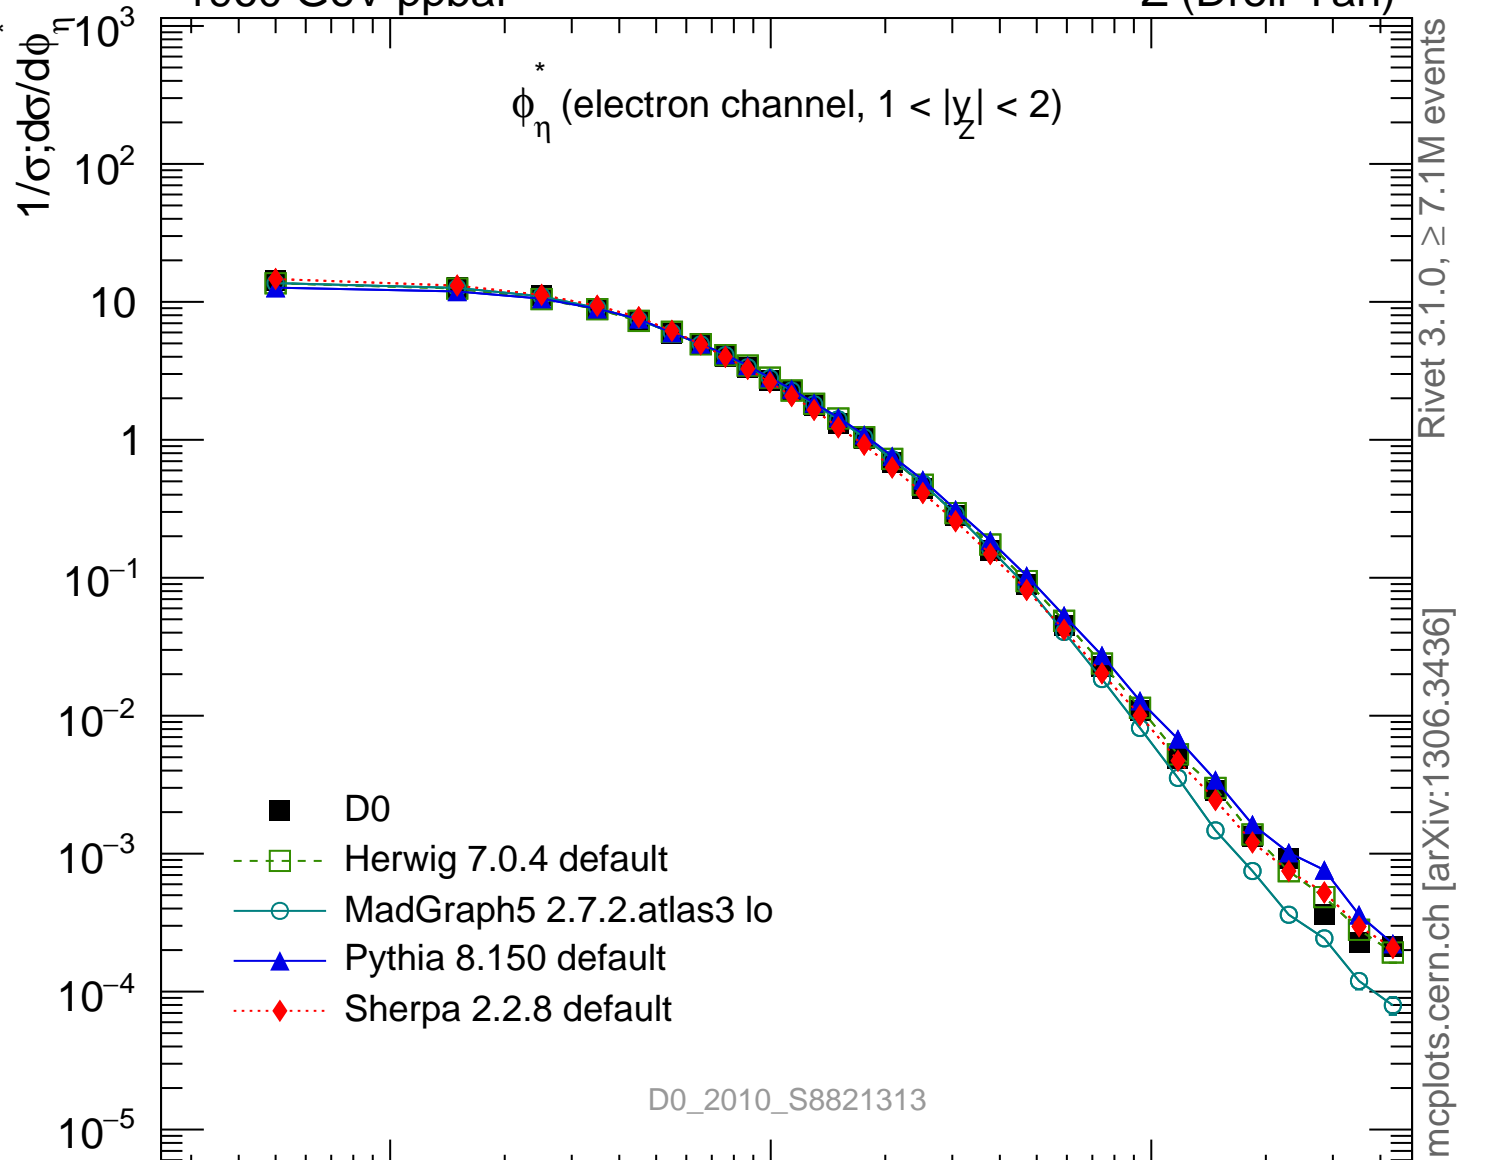

1960 GeV ppbar

Z (Drell-Yan)

Rivet 3.1.0,  $\geq 7.1$ M events  
mcplots.cern.ch [arXiv:1306.3436]