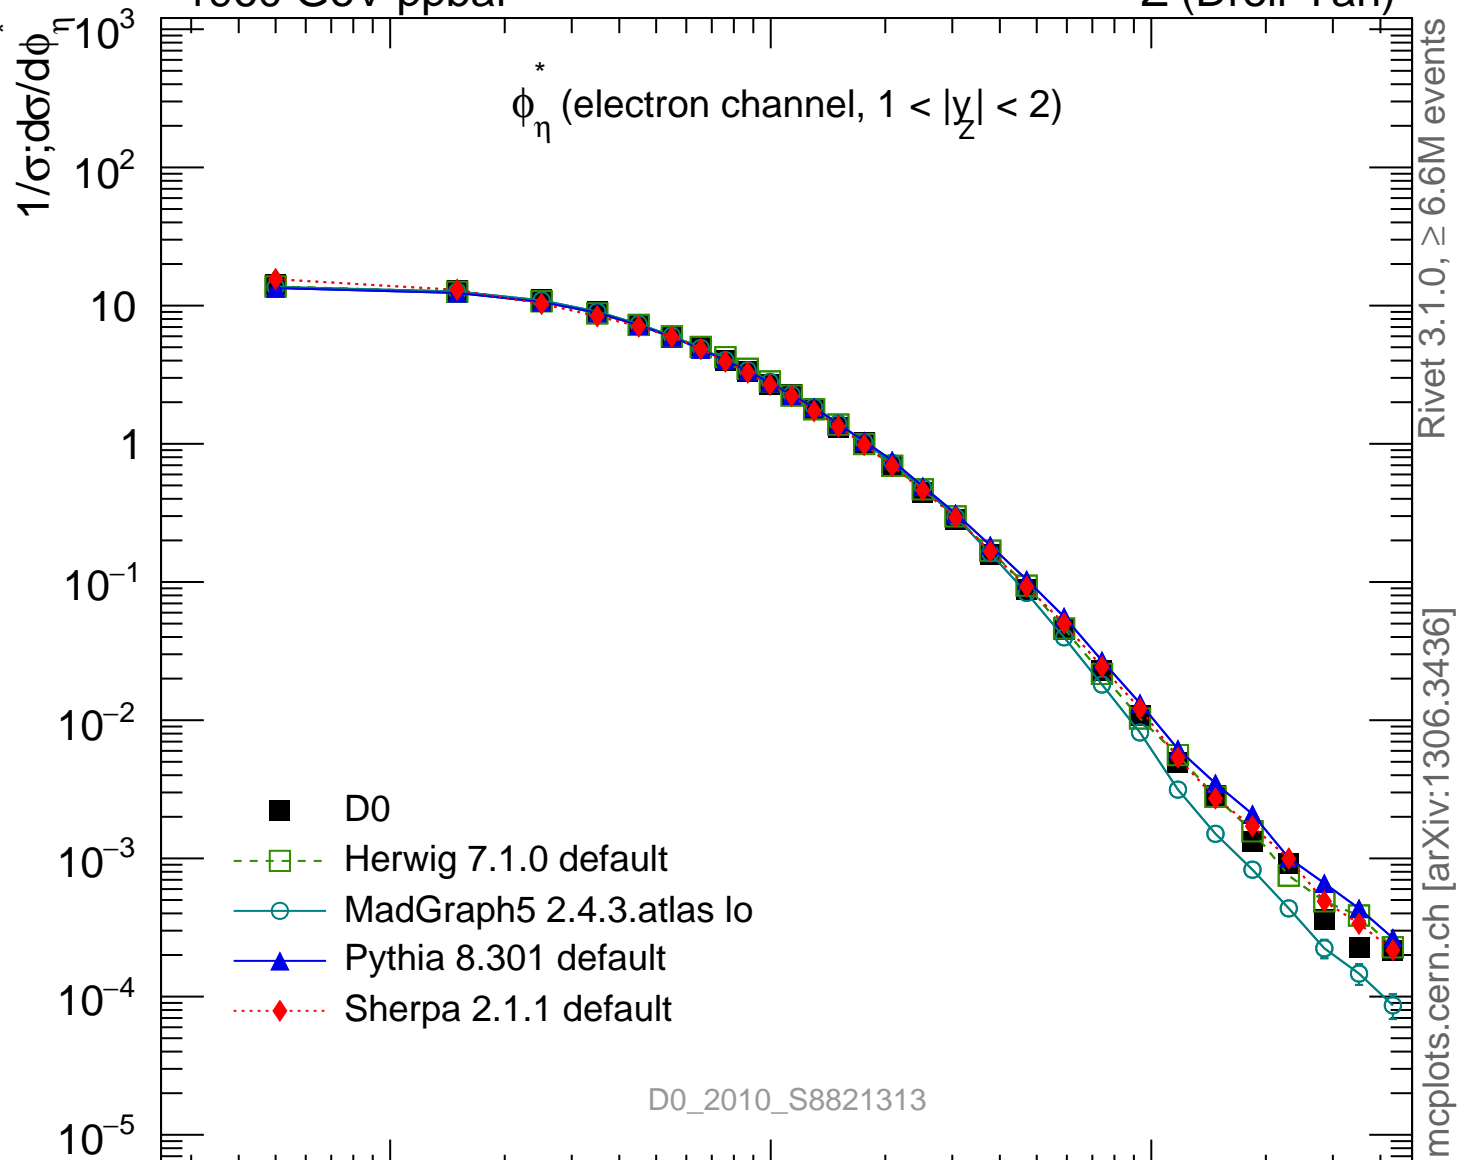

1960 GeV ppbar

Z (Drell-Yan)

Rivet 3.1.0, ≥ 6.6 M events
mcplots.cern.ch [arXiv:1306.3436]