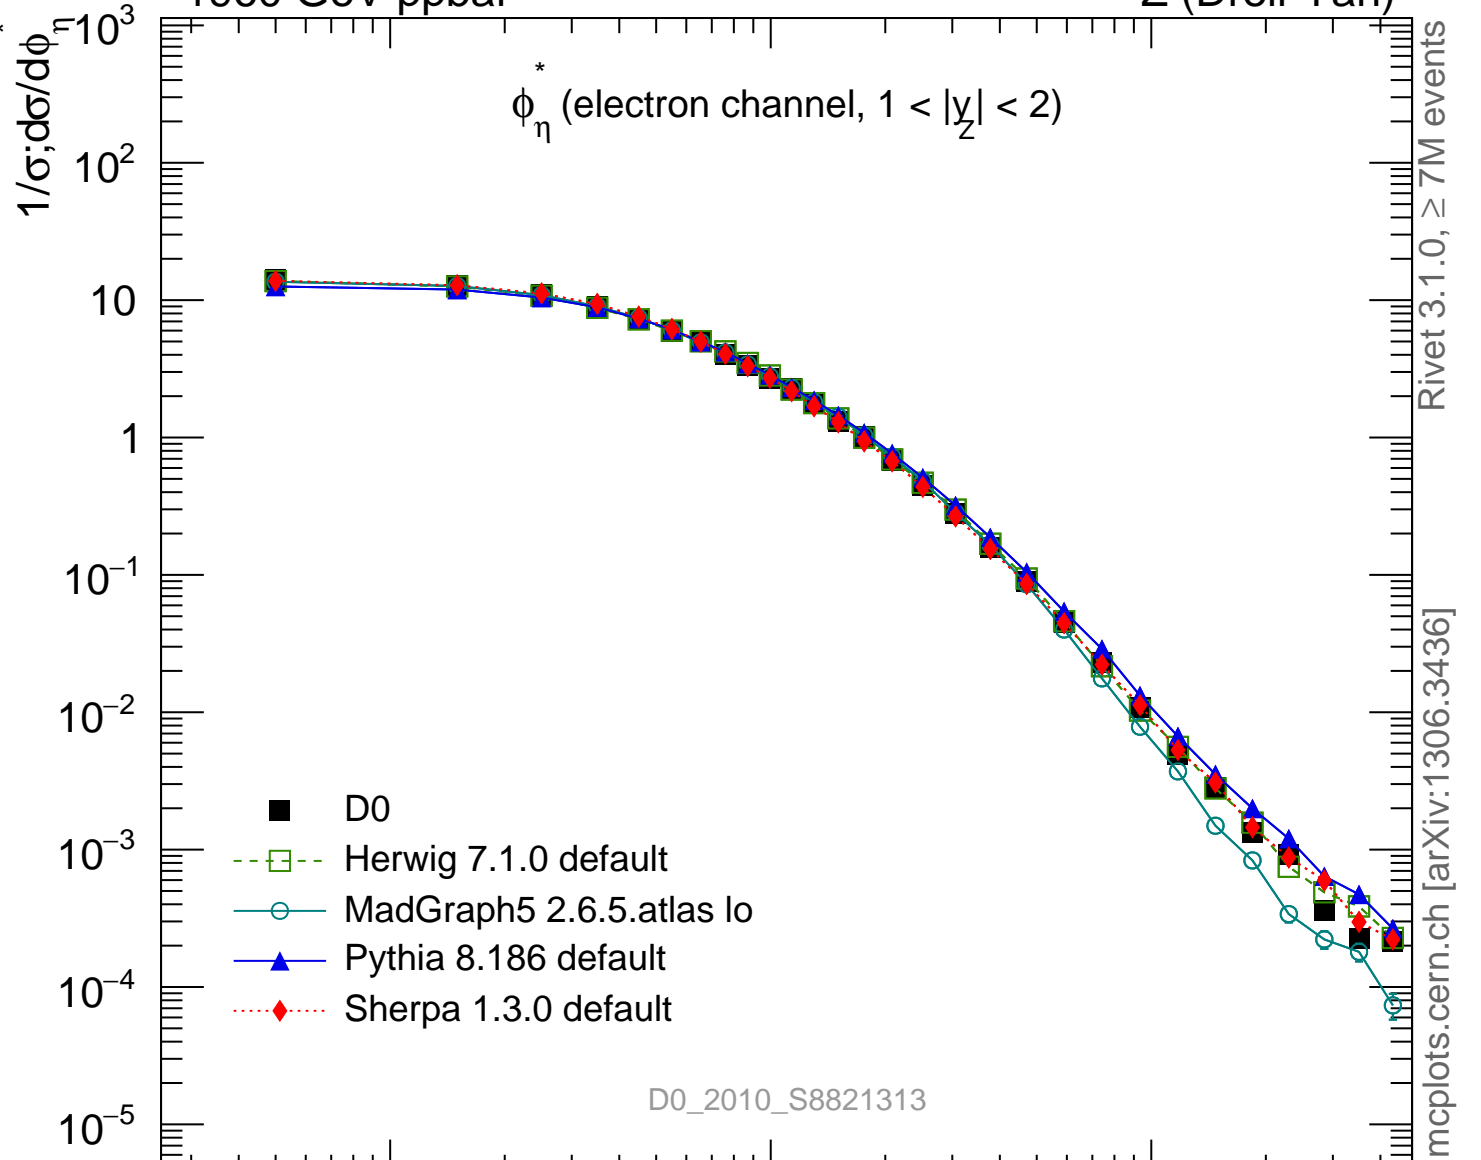

1960 GeV ppbar

Z (Drell-Yan)

Rivet 3.1.0, ≥ 7M events
 mcplots.cern.ch [arXiv:1306.3436]