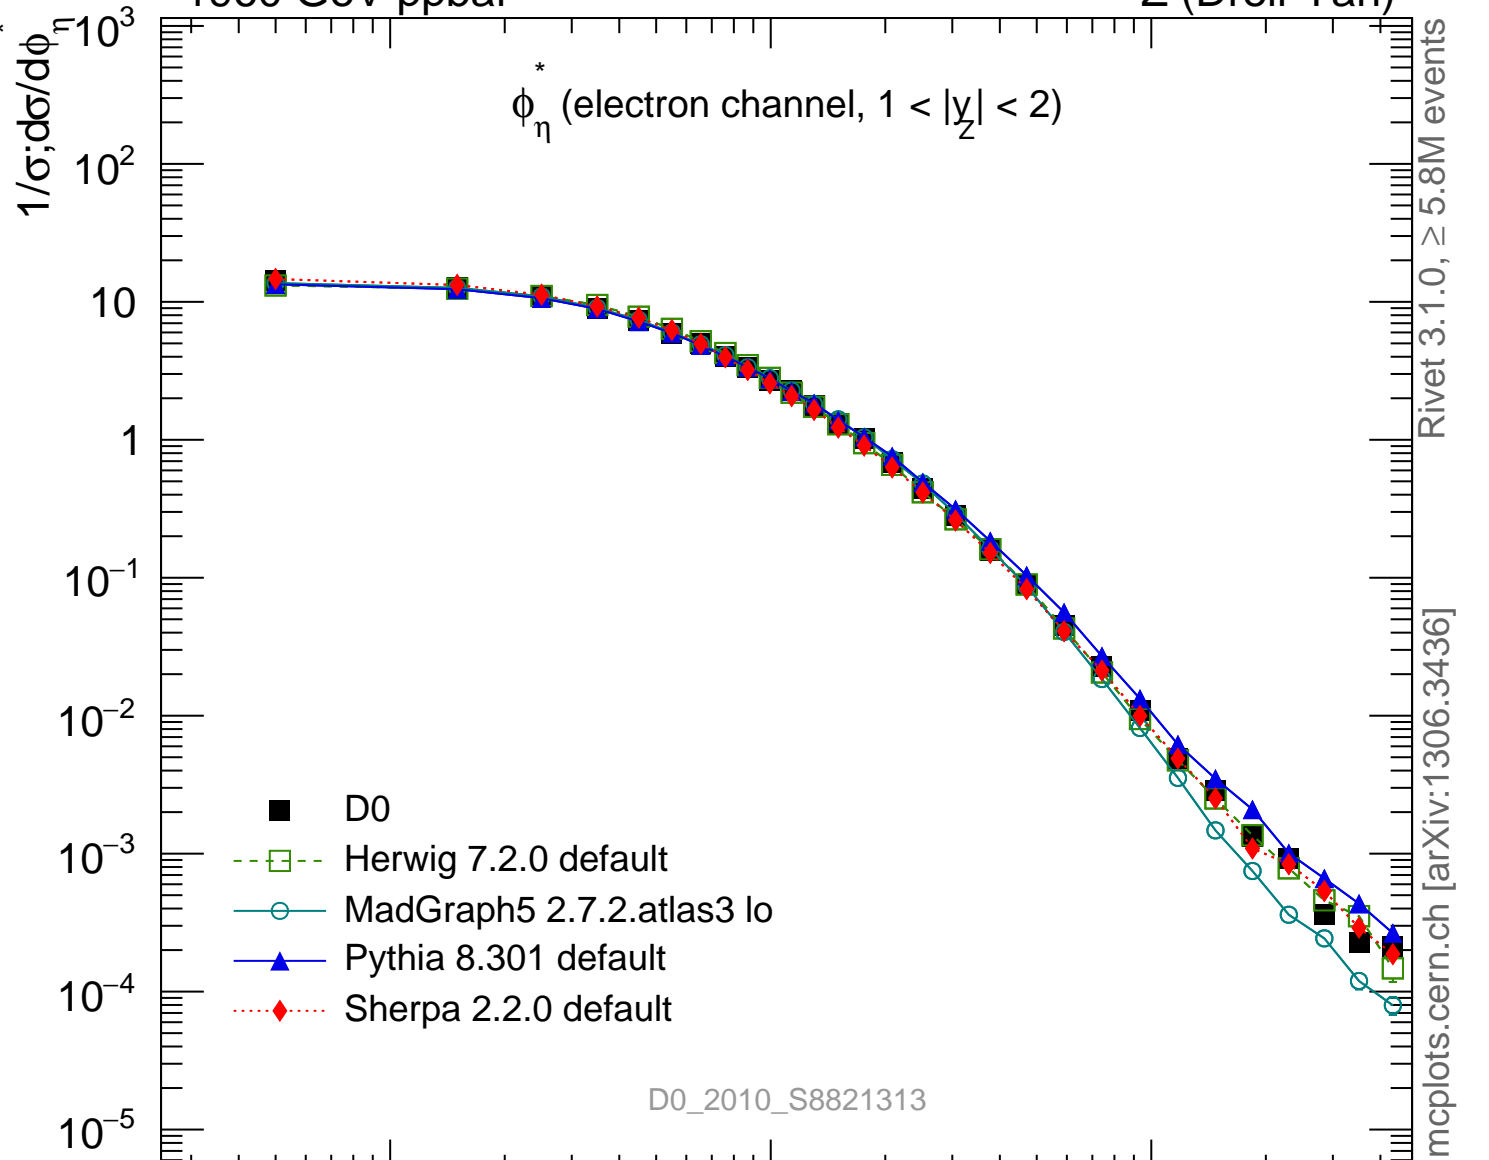

1960 GeV ppbar

Z (Drell-Yan)

Rivet 3.1.0,  $\geq 5.8$ M events  
mcplots.cern.ch [arXiv:1306.3436]