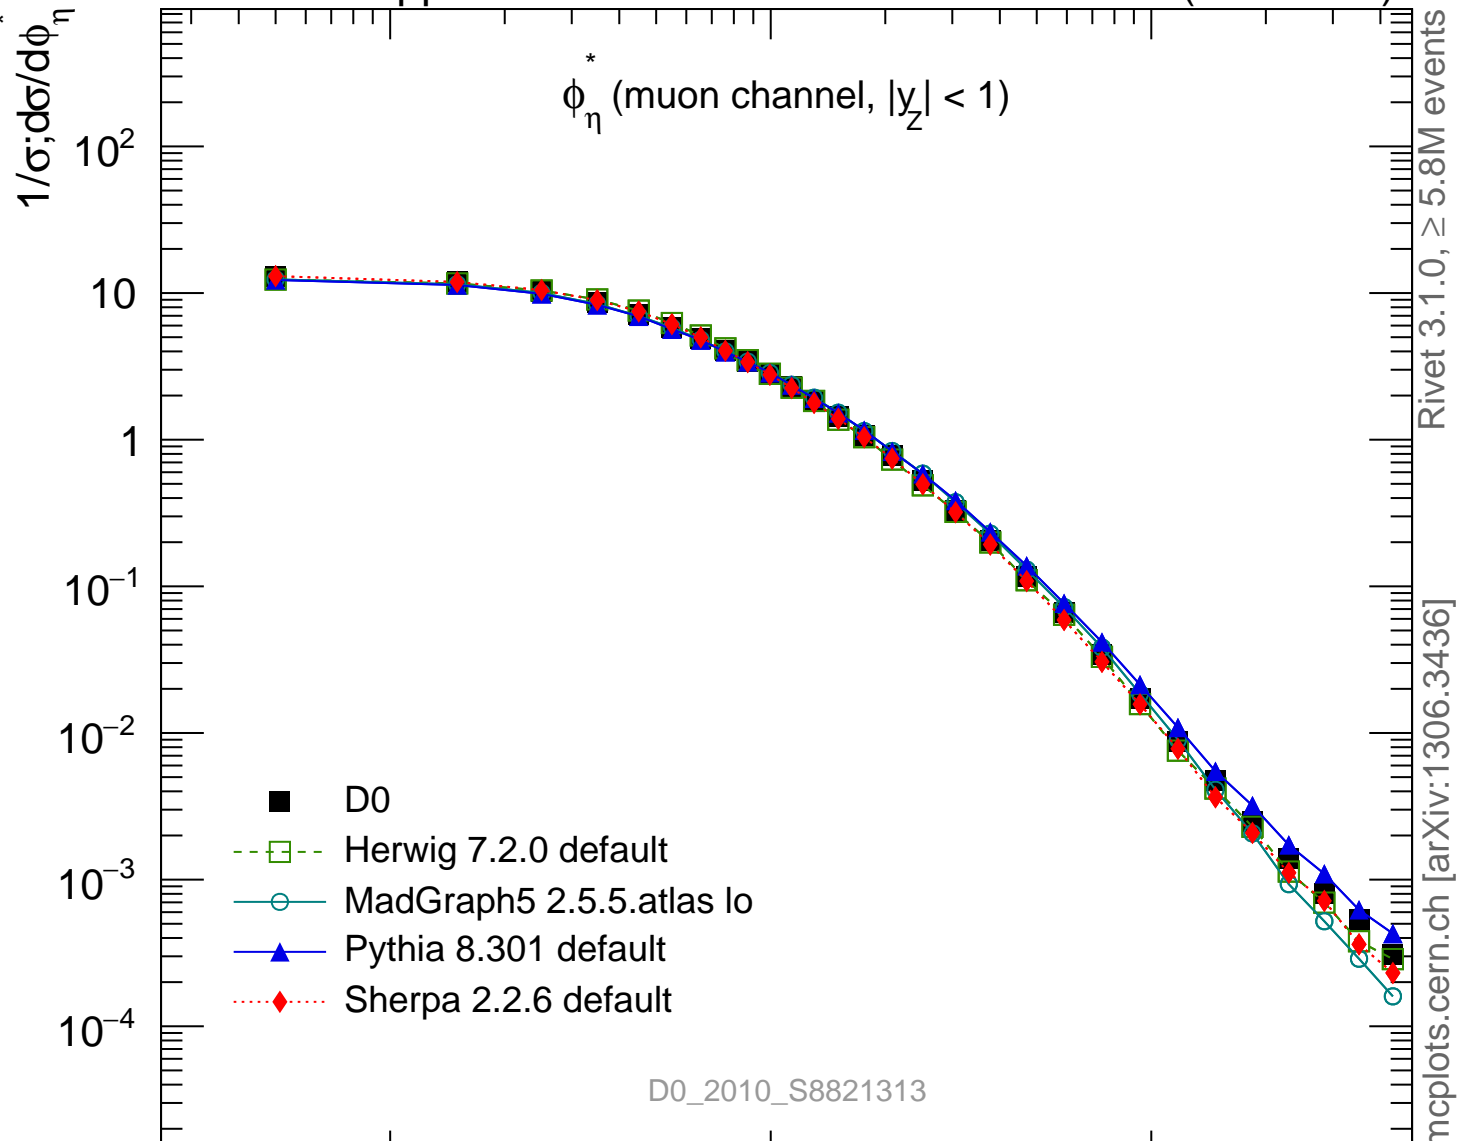

1960 GeV ppbar

Z (Drell-Yan)

Rivet 3.1.0, ≥ 5.8M events
mcplots.cern.ch [arXiv:1306.3436]