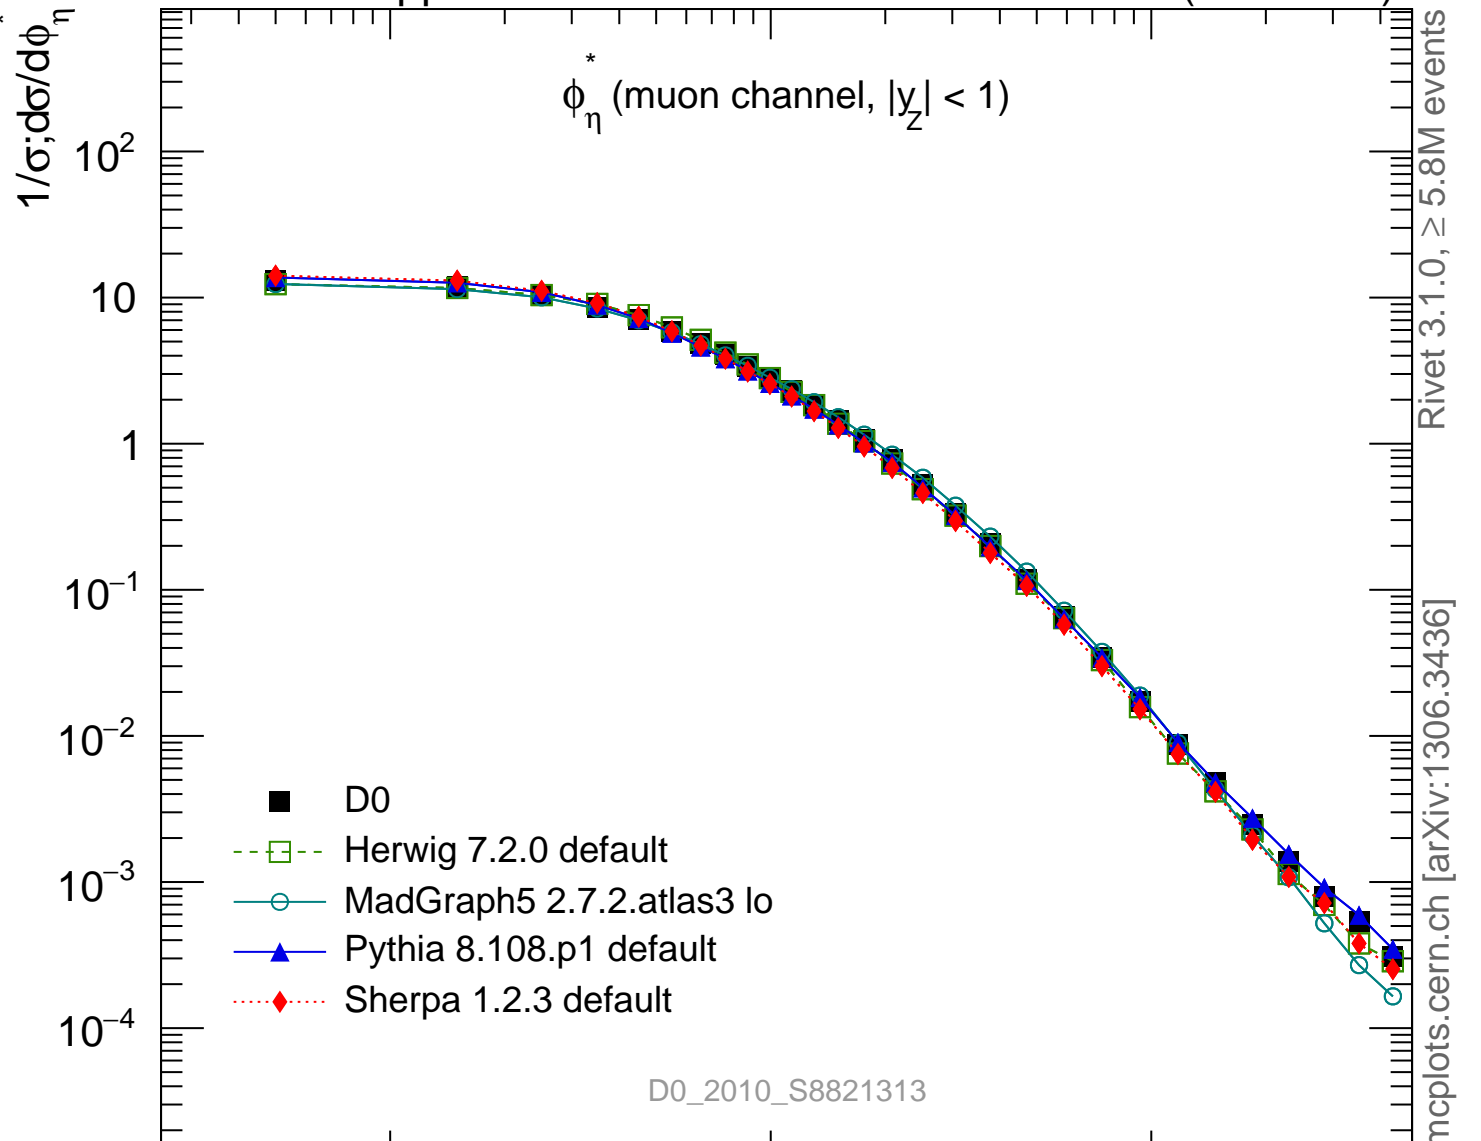

1960 GeV ppbar

Z (Drell-Yan)

Rivet 3.1.0, ≥ 5.8 M events
mcplots.cern.ch [arXiv:1306.3436]

ϕ_η^*