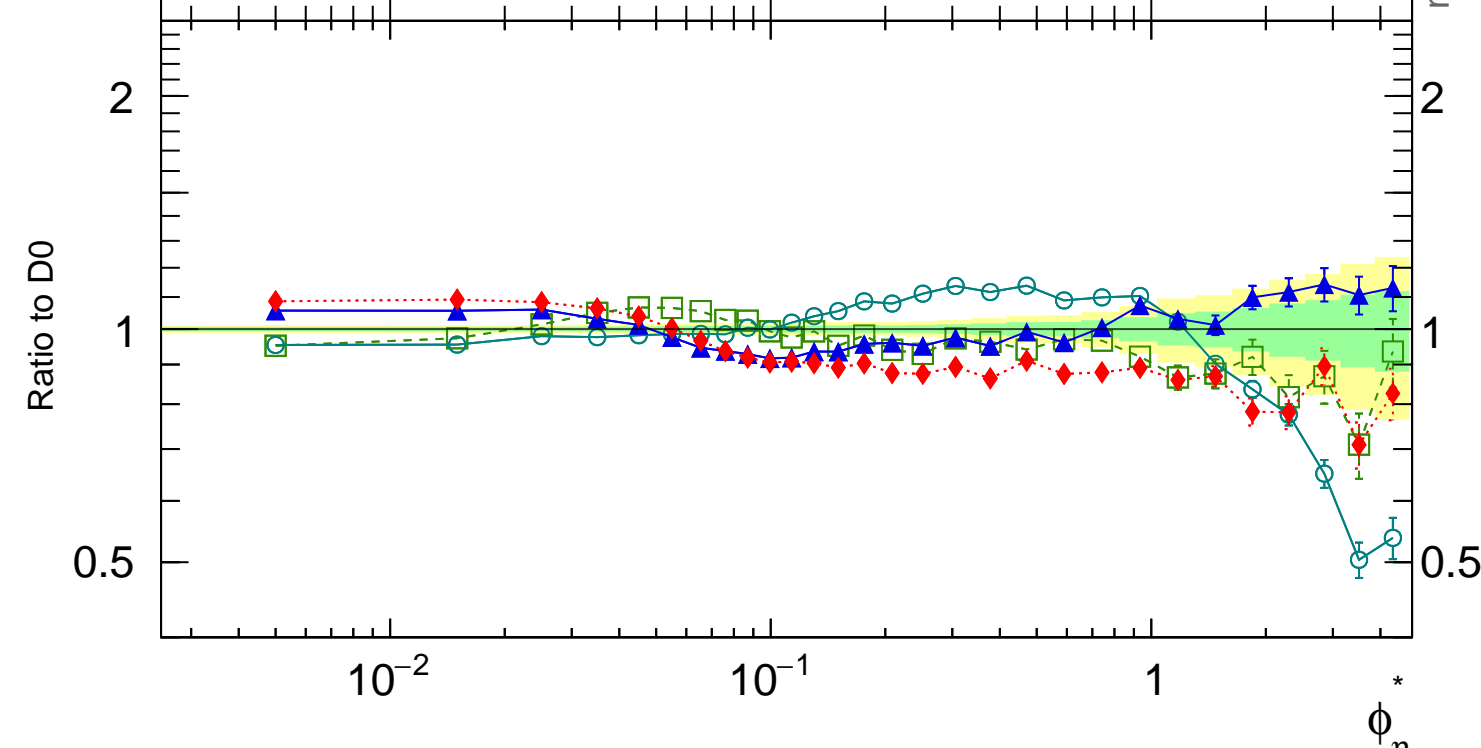

1960 GeV ppbar

Z (Drell-Yan)

Rivet 3.1.0, ≥ 5.8 M events
mcplots.cern.ch [arXiv:1306.3436]

ϕ_η^*