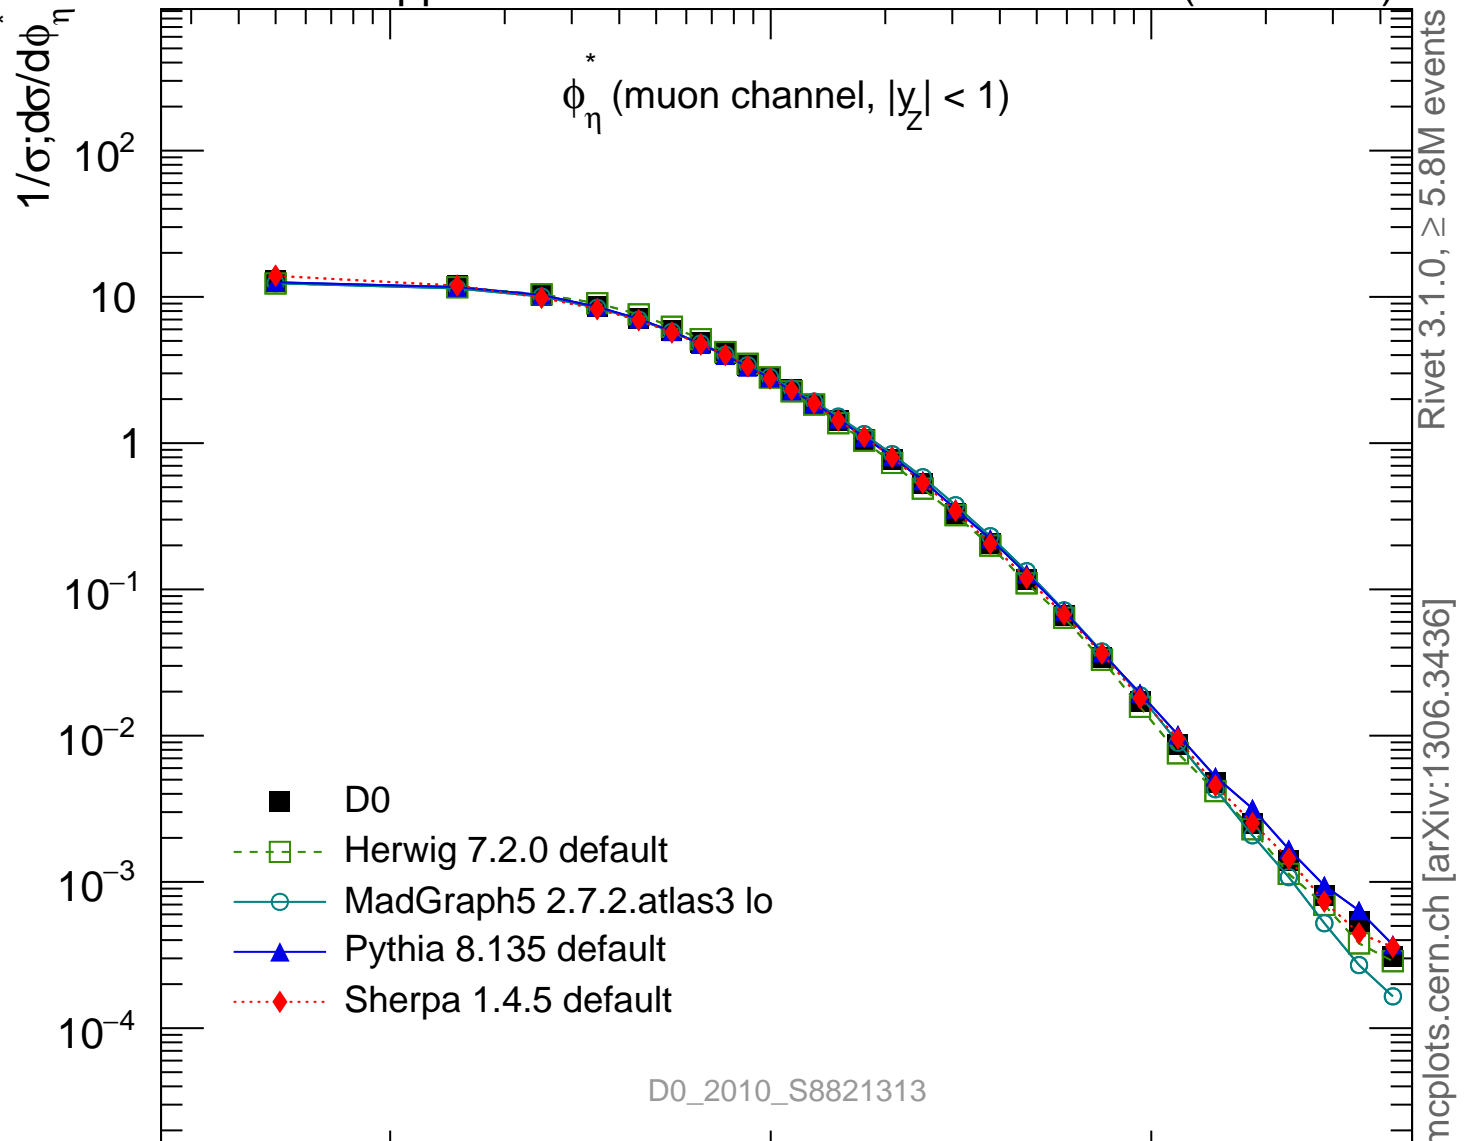

1960 GeV ppbar

Z (Drell-Yan)

Rivet 3.1.0, ≥ 5.8 M events
mcplots.cern.ch [arXiv:1306.3436]

ϕ_η^*