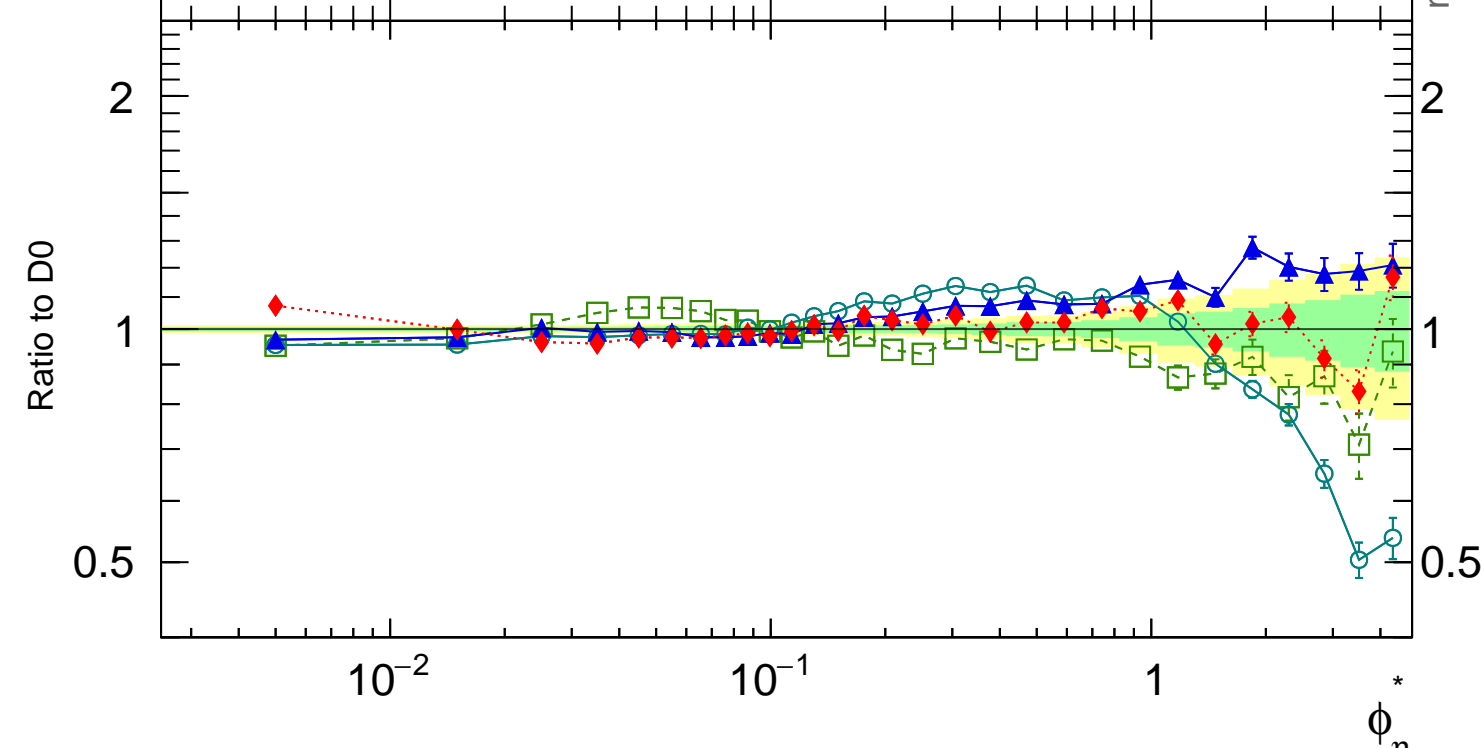

1960 GeV ppbar

Z (Drell-Yan)

Rivet 3.1.0, ≥ 5.8 M events
mcplots.cern.ch [arXiv:1306.3436]

ϕ_η^*