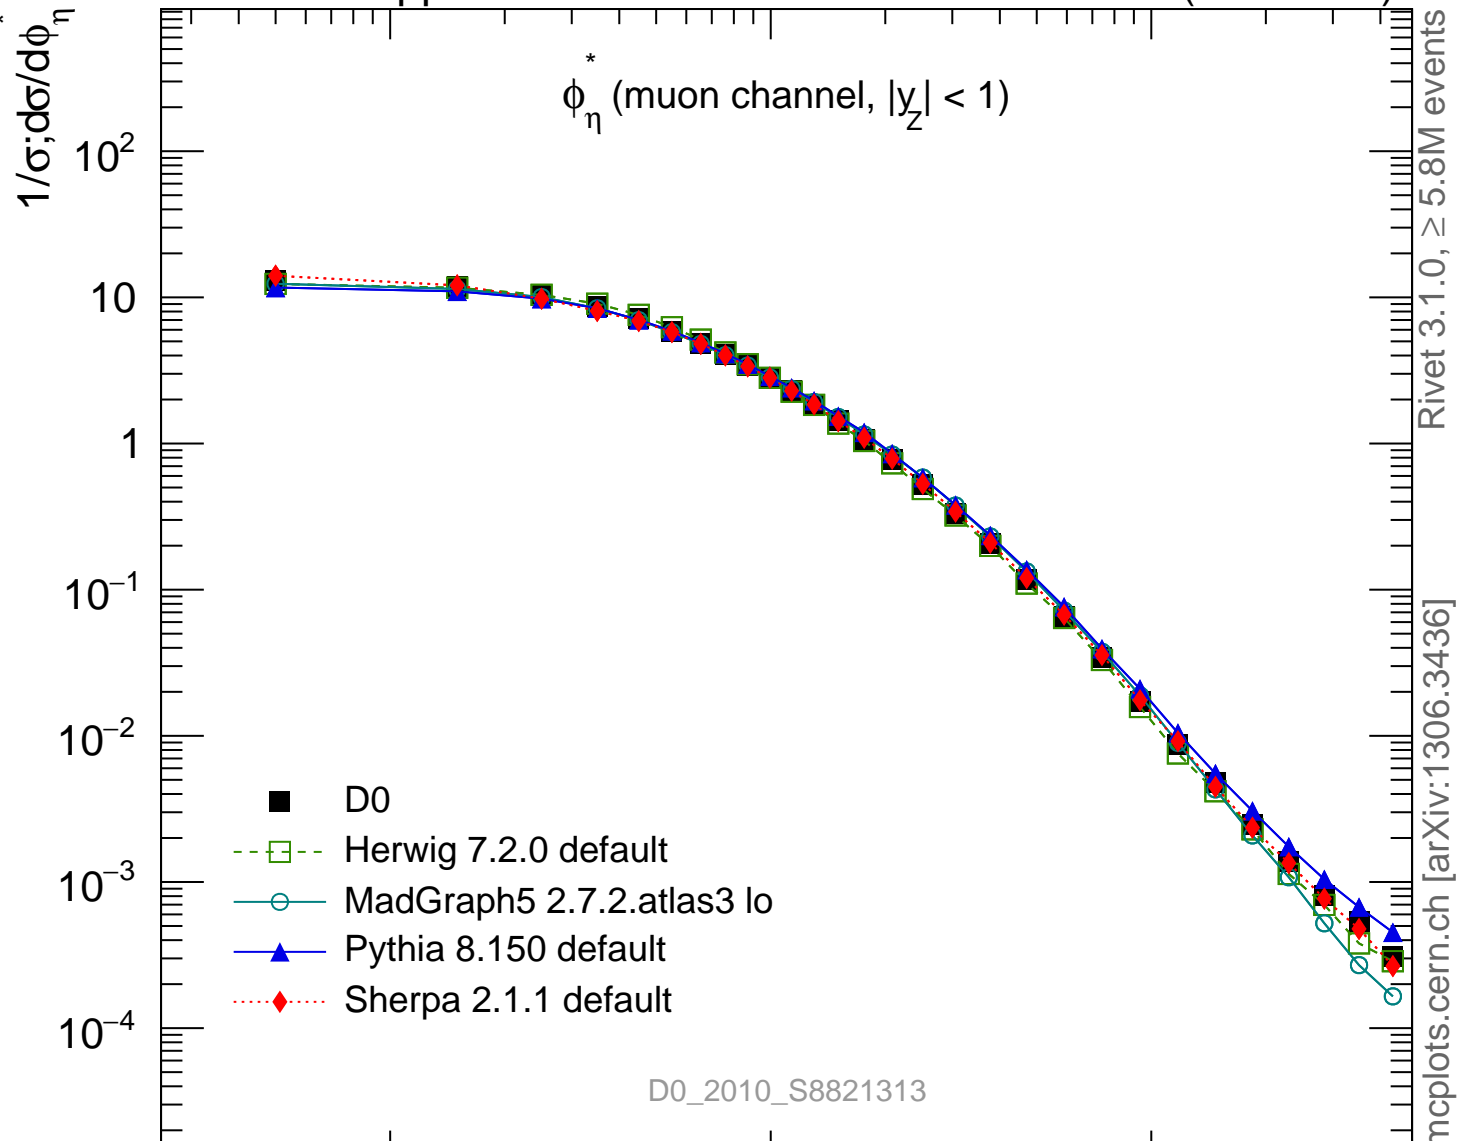

1960 GeV ppbar

Z (Drell-Yan)

Rivet 3.1.0, ≥ 5.8 M events
mcplots.cern.ch [arXiv:1306.3436]

2
1
0.5