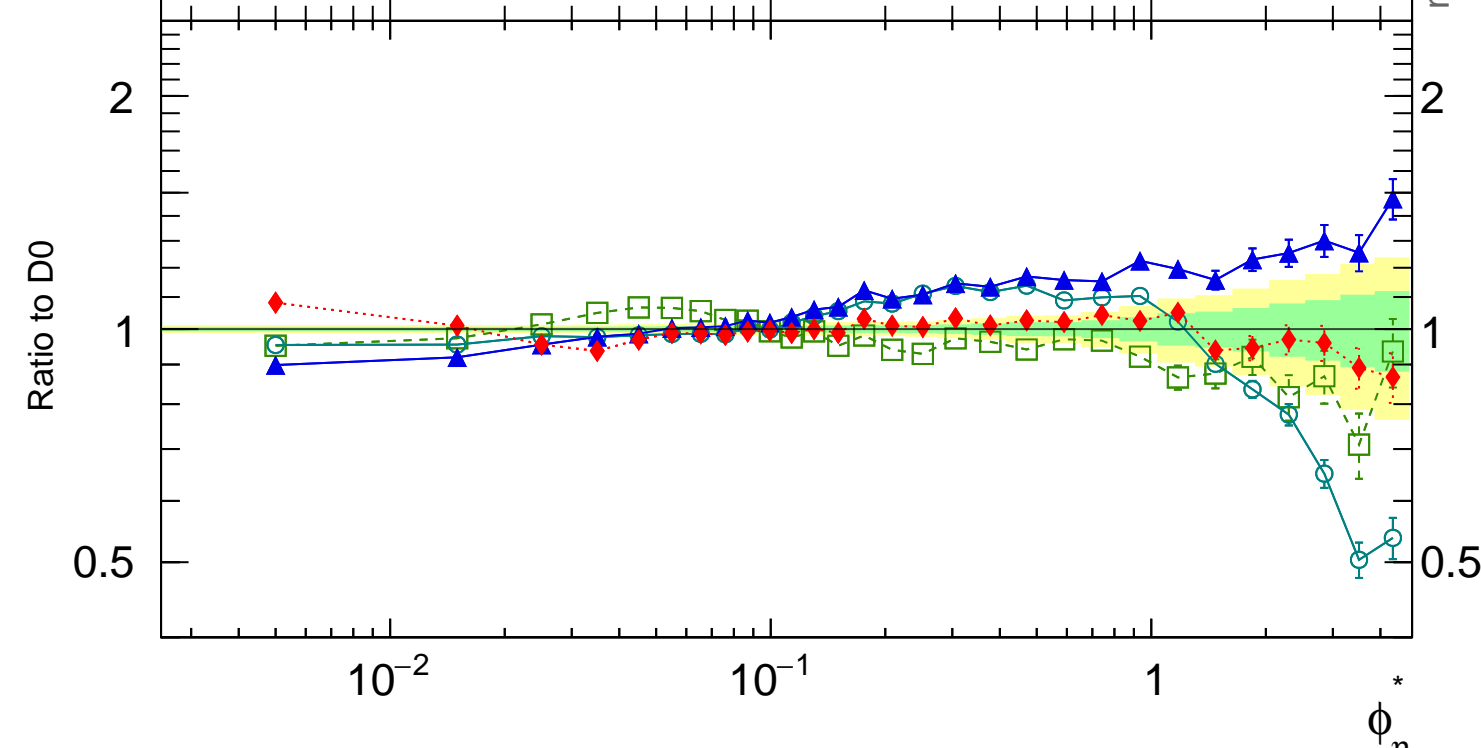

1960 GeV ppbar

Z (Drell-Yan)

Rivet 3.1.0, ≥ 5.8 M events
mcplots.cern.ch [arXiv:1306.3436]

2
1
0.5