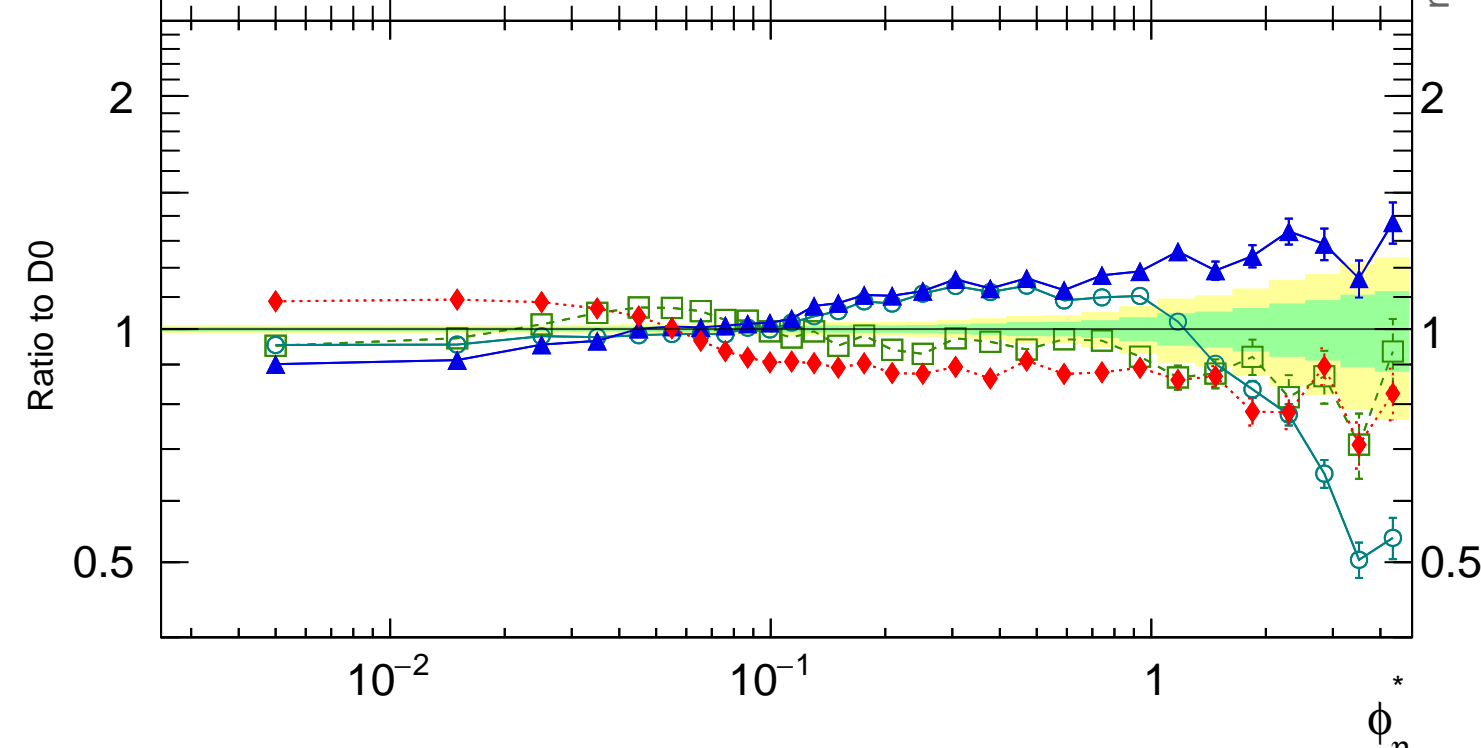

1960 GeV ppbar

Z (Drell-Yan)

D0\_2010\_S8821313