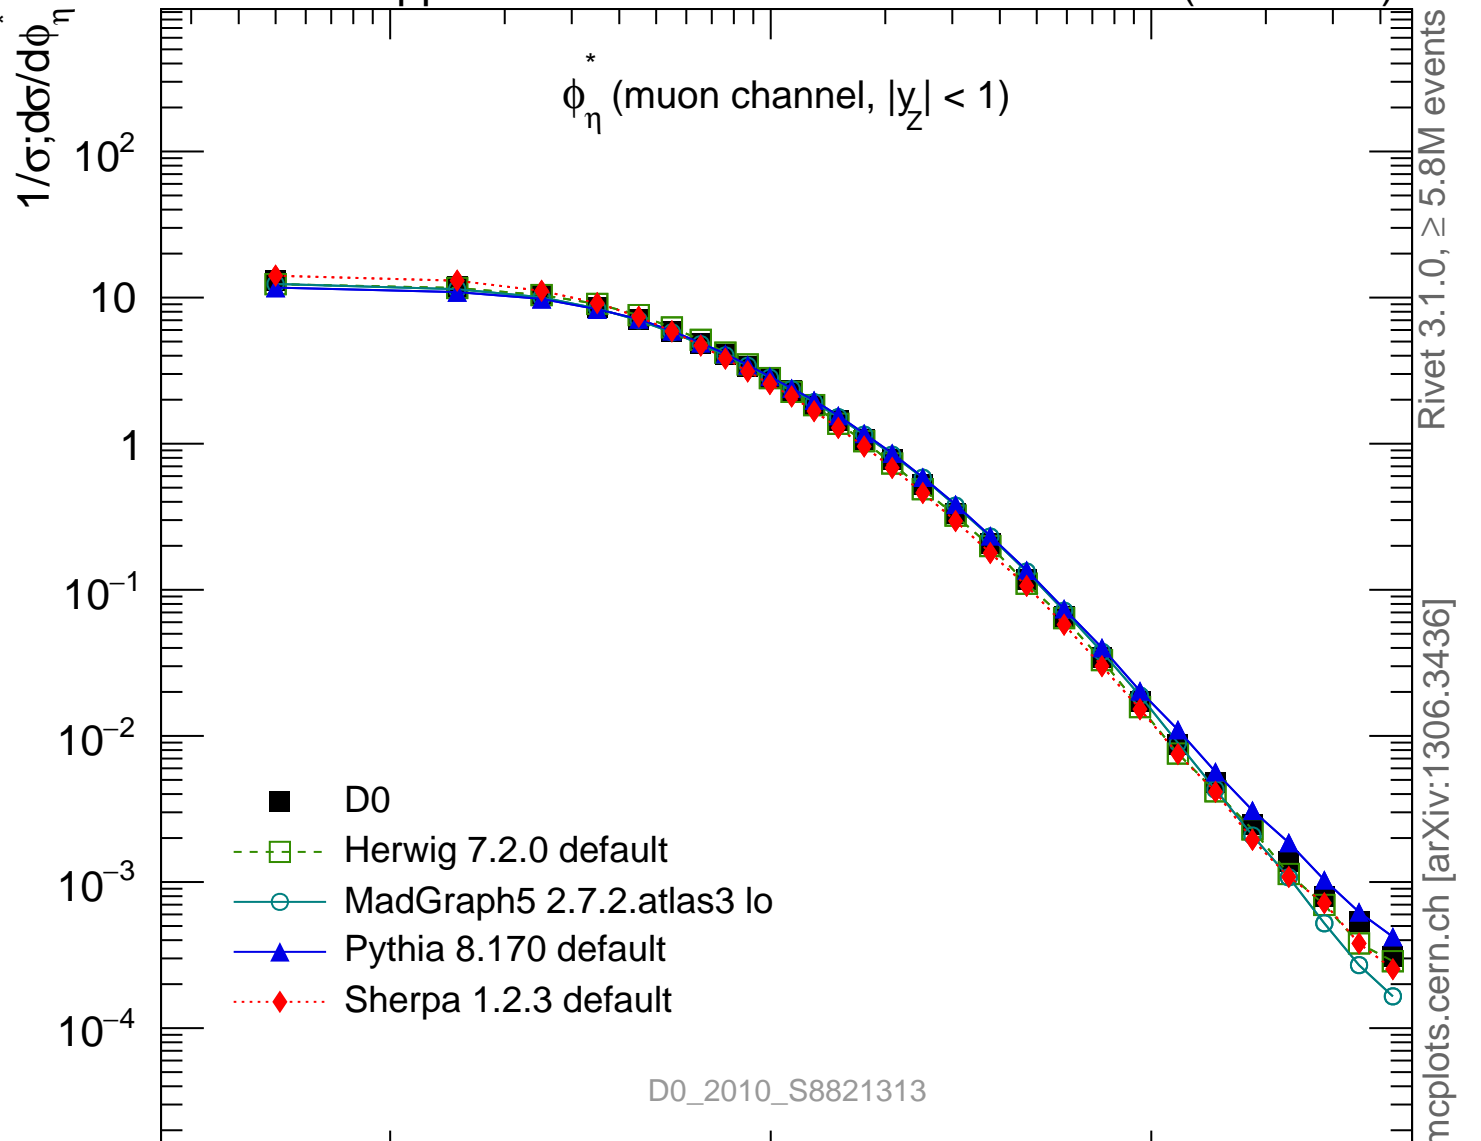

1960 GeV ppbar

Z (Drell-Yan)

D0\_2010\_S8821313