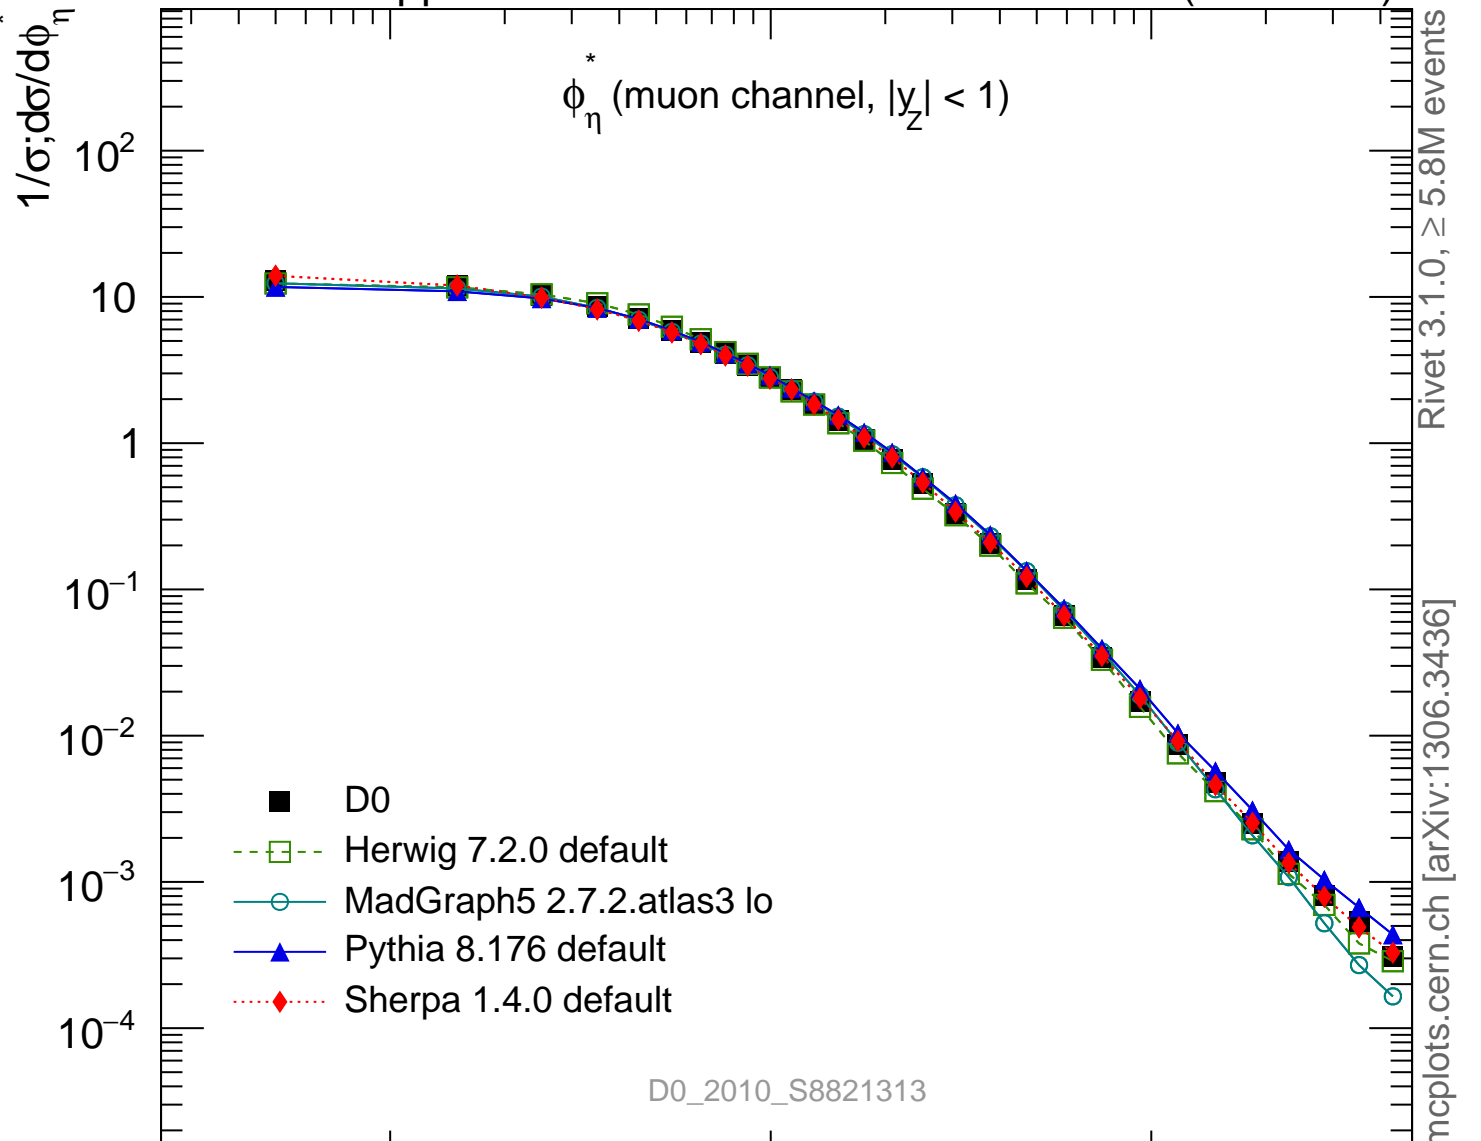

1960 GeV ppbar

Z (Drell-Yan)

Rivet 3.1.0, ≥ 5.8 M events
mcplots.cern.ch [arXiv:1306.3436]

2
1
0.5