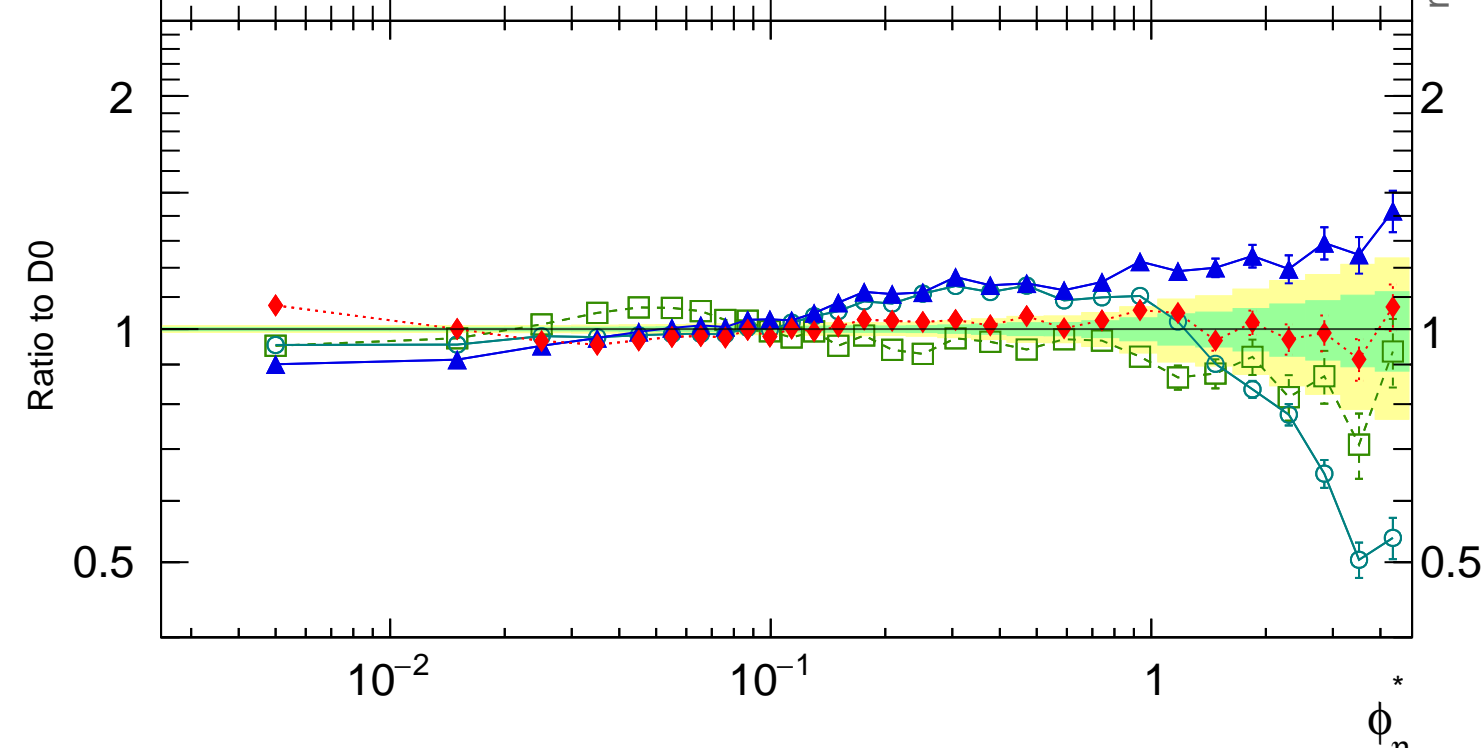

1960 GeV ppbar

Z (Drell-Yan)

Rivet 3.1.0, ≥ 5.8 M events
mcplots.cern.ch [arXiv:1306.3436]

2
1
0.5