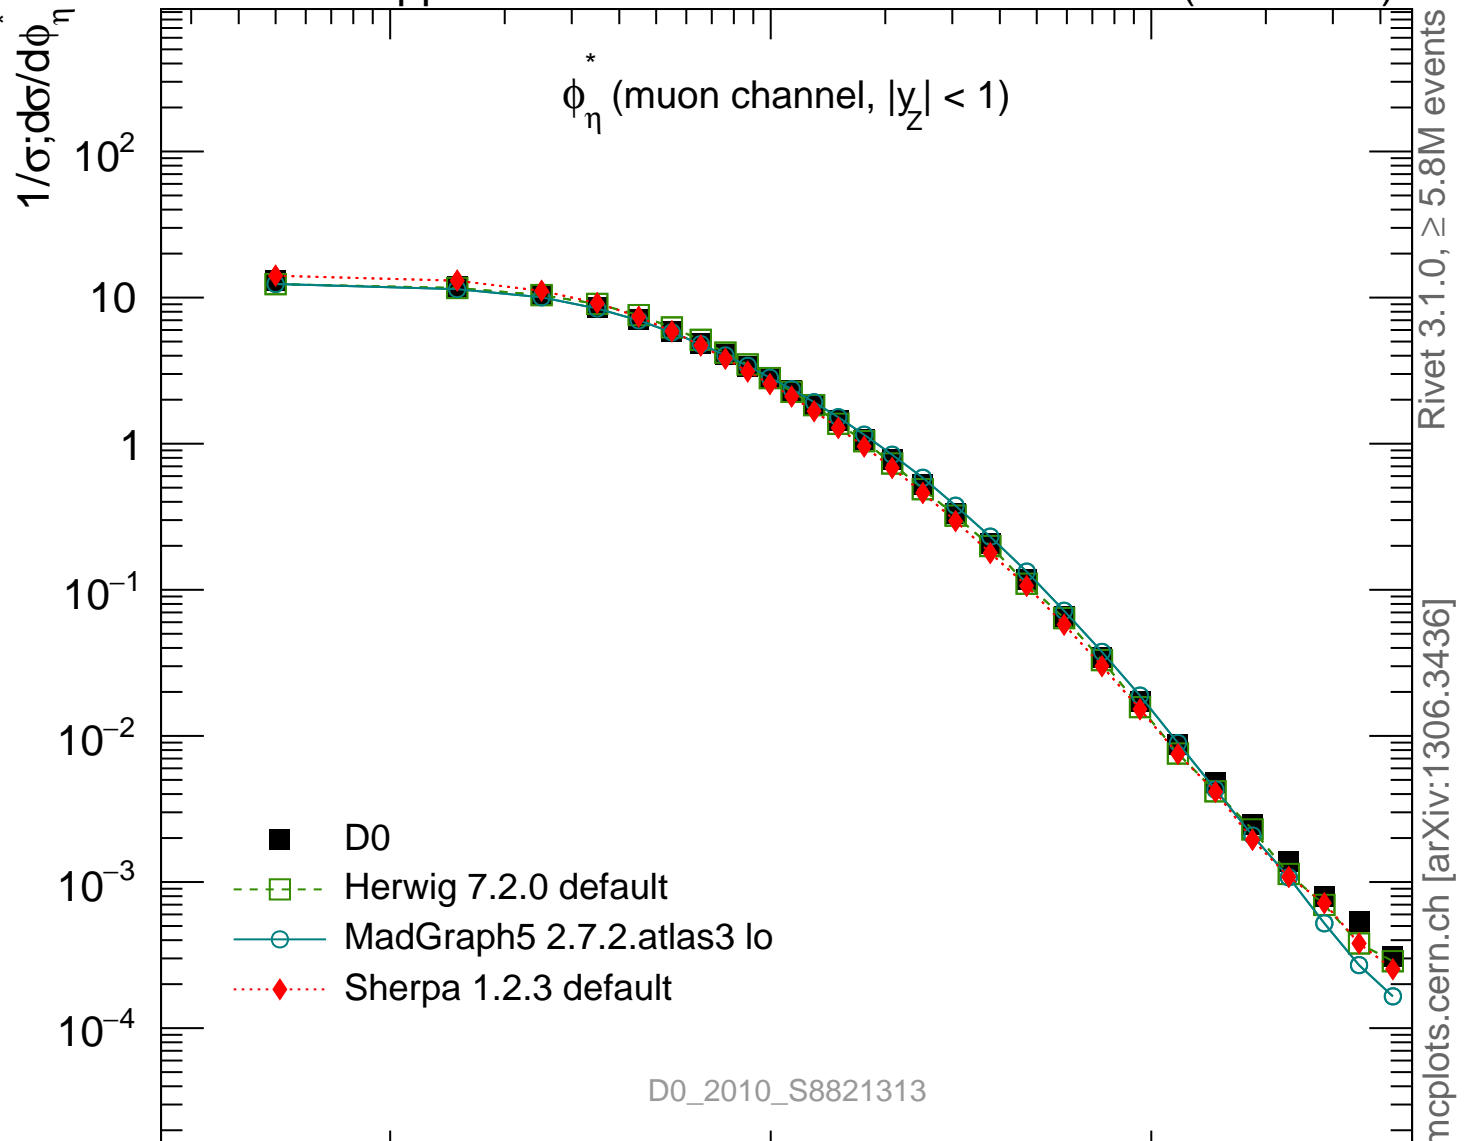

1960 GeV ppbar

Z (Drell-Yan)

Rivet 3.1.0, ≥ 5.8 M events
mcplots.cern.ch [arXiv:1306.3436]