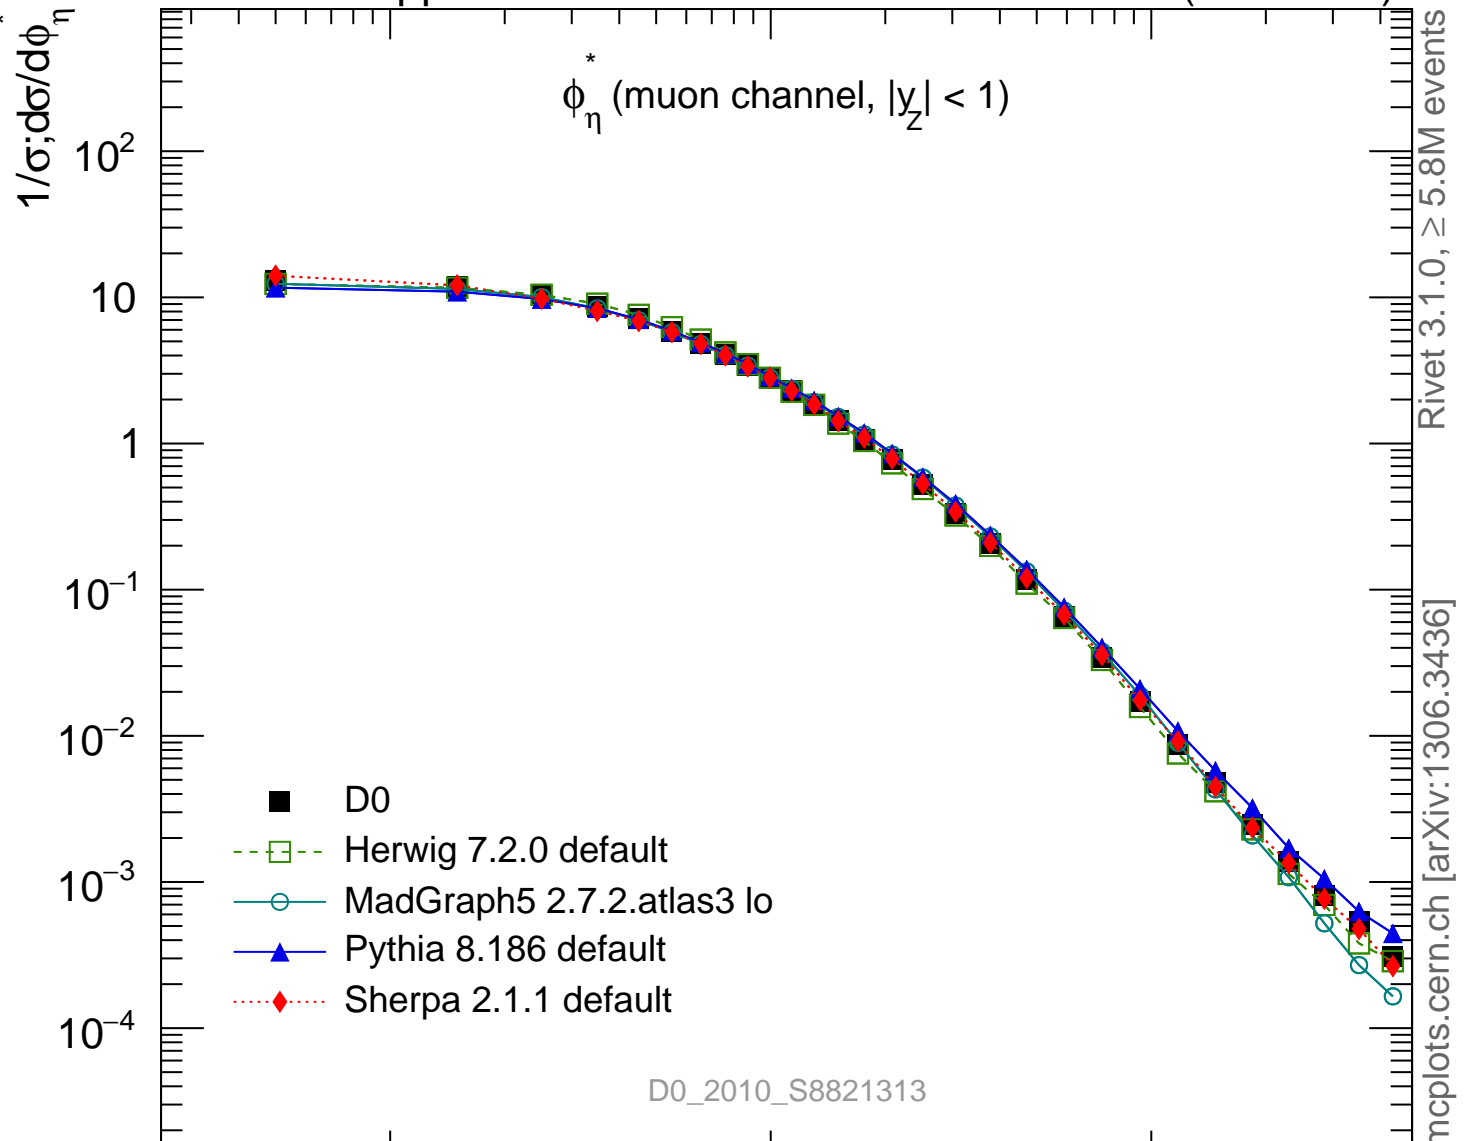

1960 GeV ppbar

Z (Drell-Yan)

Rivet 3.1.0,  $\geq 5.8$ M events  
mcplots.cern.ch [arXiv:1306.3436]

2  
1  
0.5