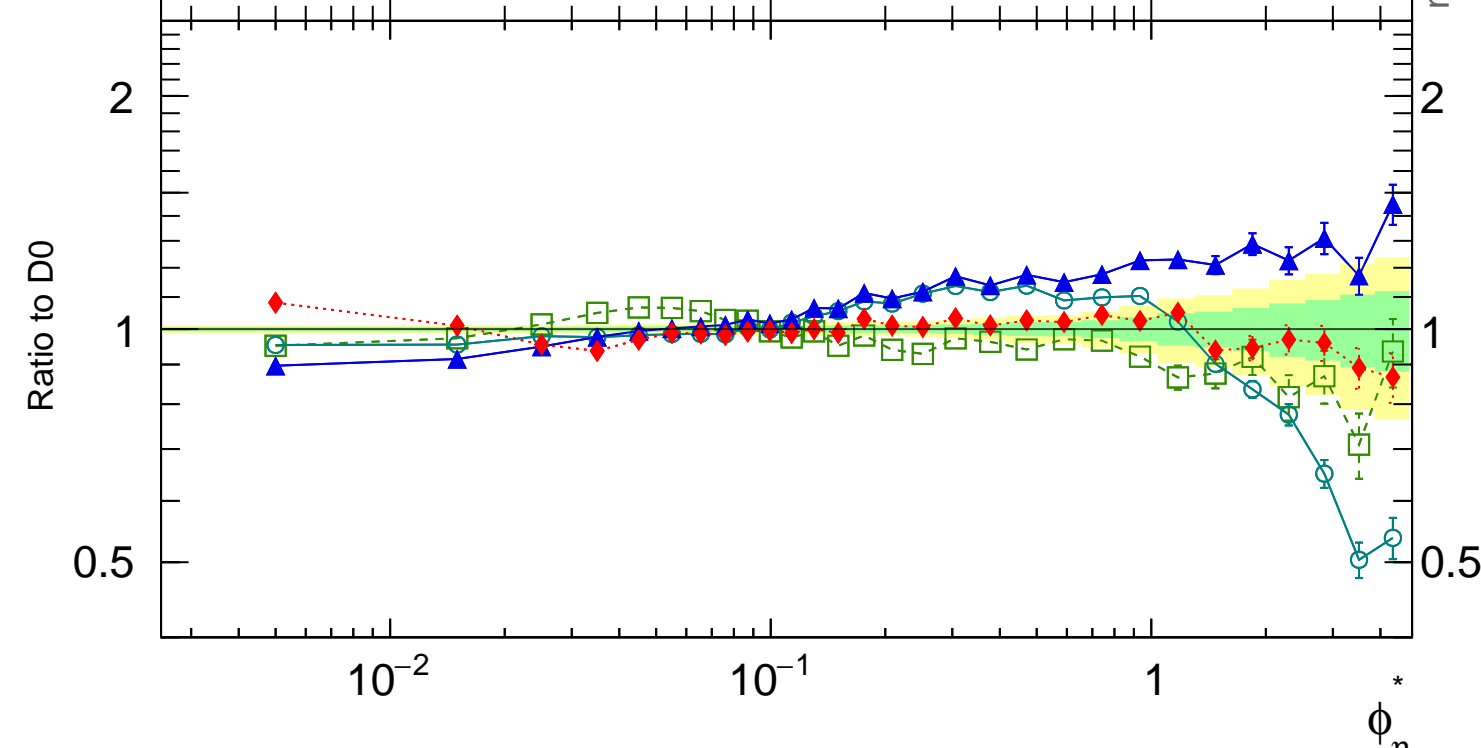

1960 GeV ppbar

Z (Drell-Yan)

Rivet 3.1.0,  $\geq 5.8$ M events  
mcplots.cern.ch [arXiv:1306.3436]

2  
1  
0.5