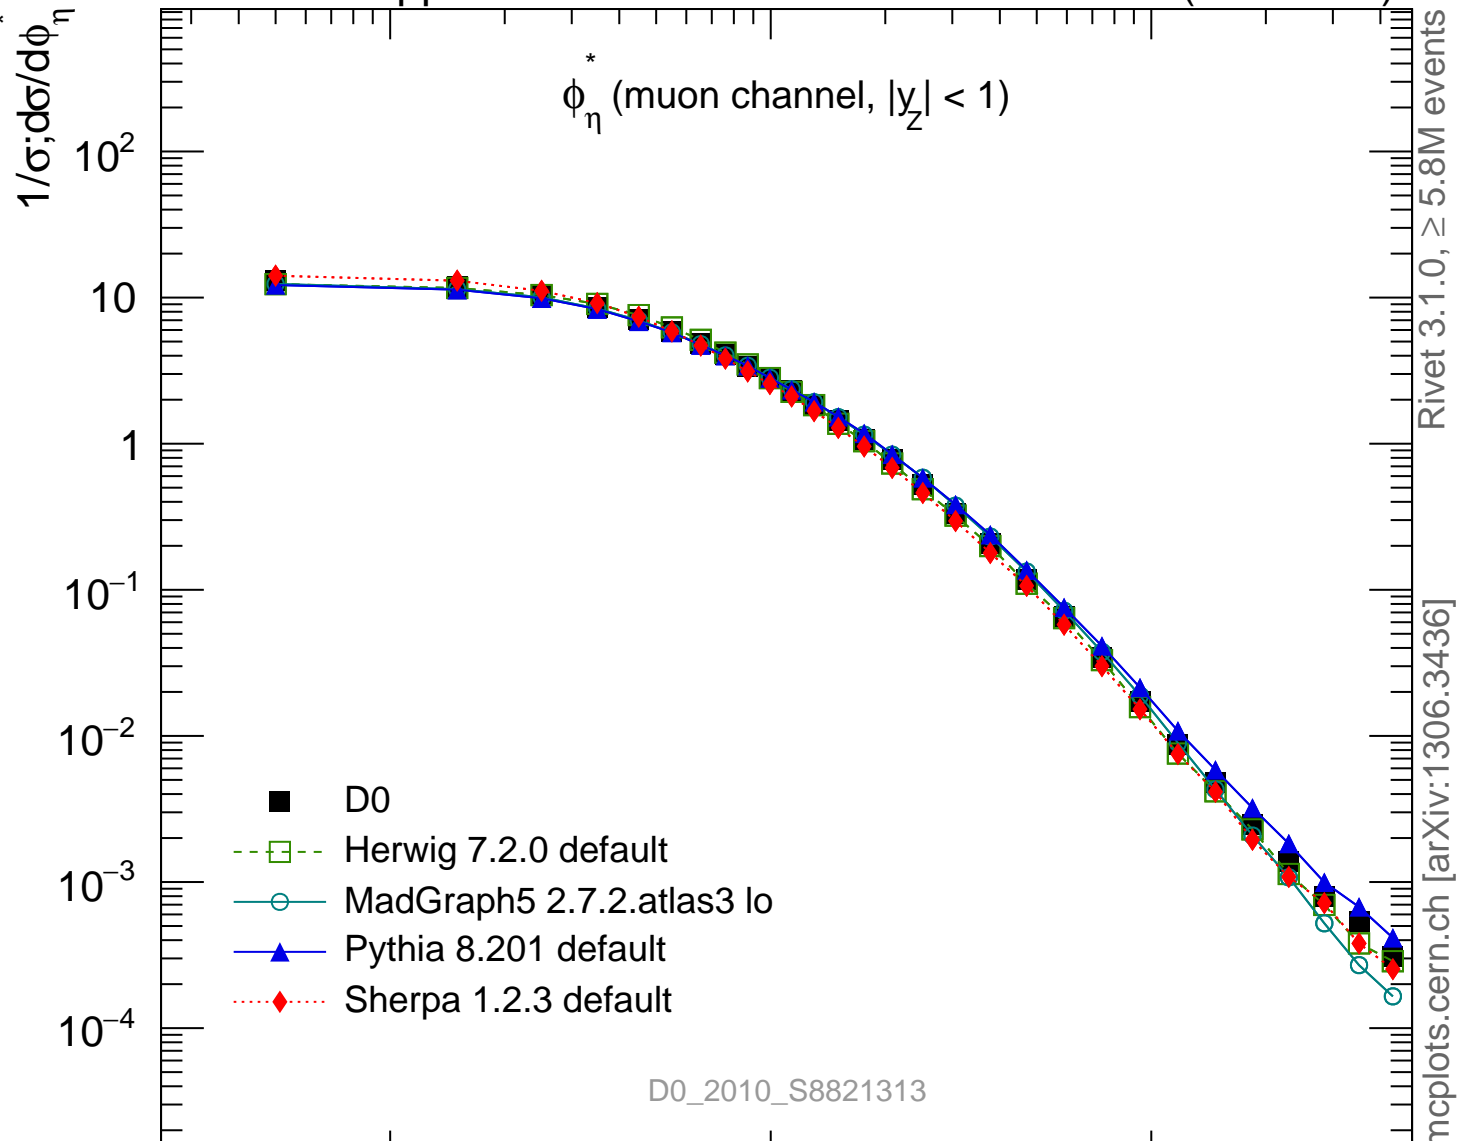

1960 GeV ppbar

Z (Drell-Yan)

Rivet 3.1.0, ≥ 5.8 M events
mcplots.cern.ch [arXiv:1306.3436]