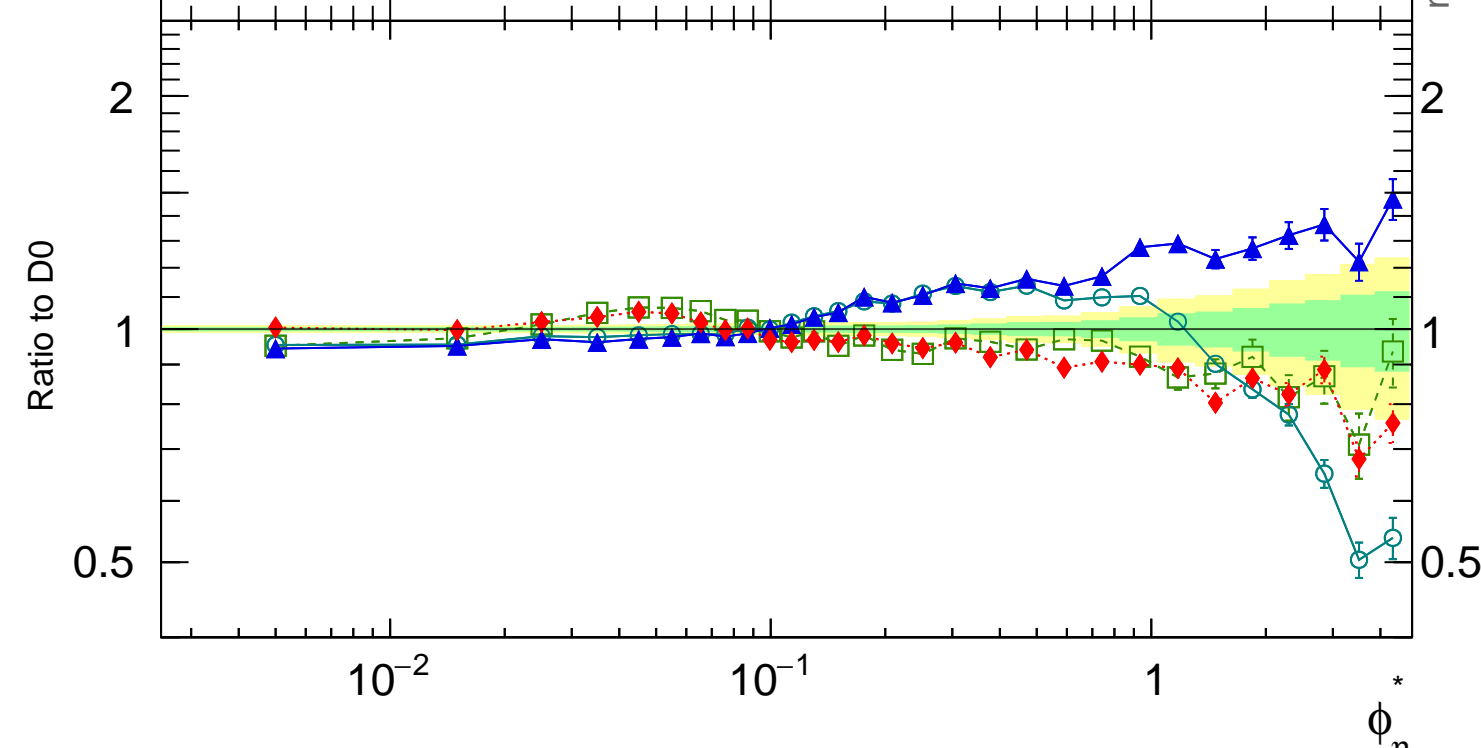

1960 GeV ppbar

Z (Drell-Yan)

Rivet 3.1.0, ≥ 5.8 M events
mcplots.cern.ch [arXiv:1306.3436]

ϕ_η^*