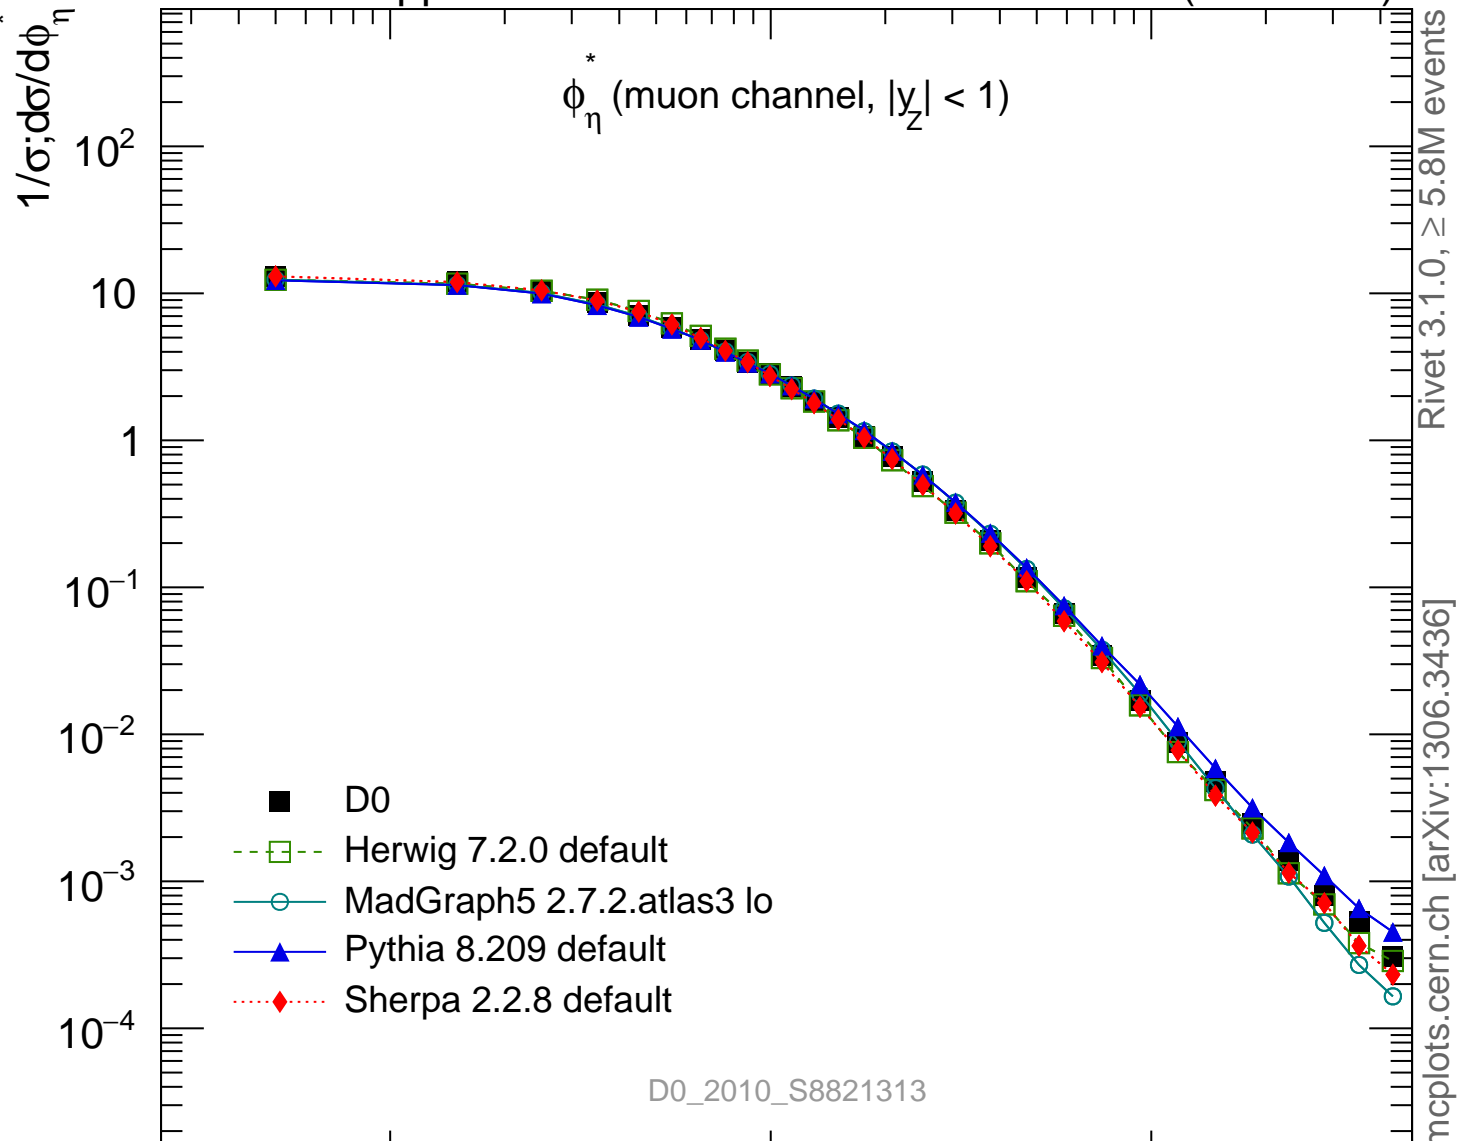

1960 GeV ppbar

Z (Drell-Yan)

Rivet 3.1.0, ≥ 5.8 M events
mcplots.cern.ch [arXiv:1306.3436]

ϕ_η^*