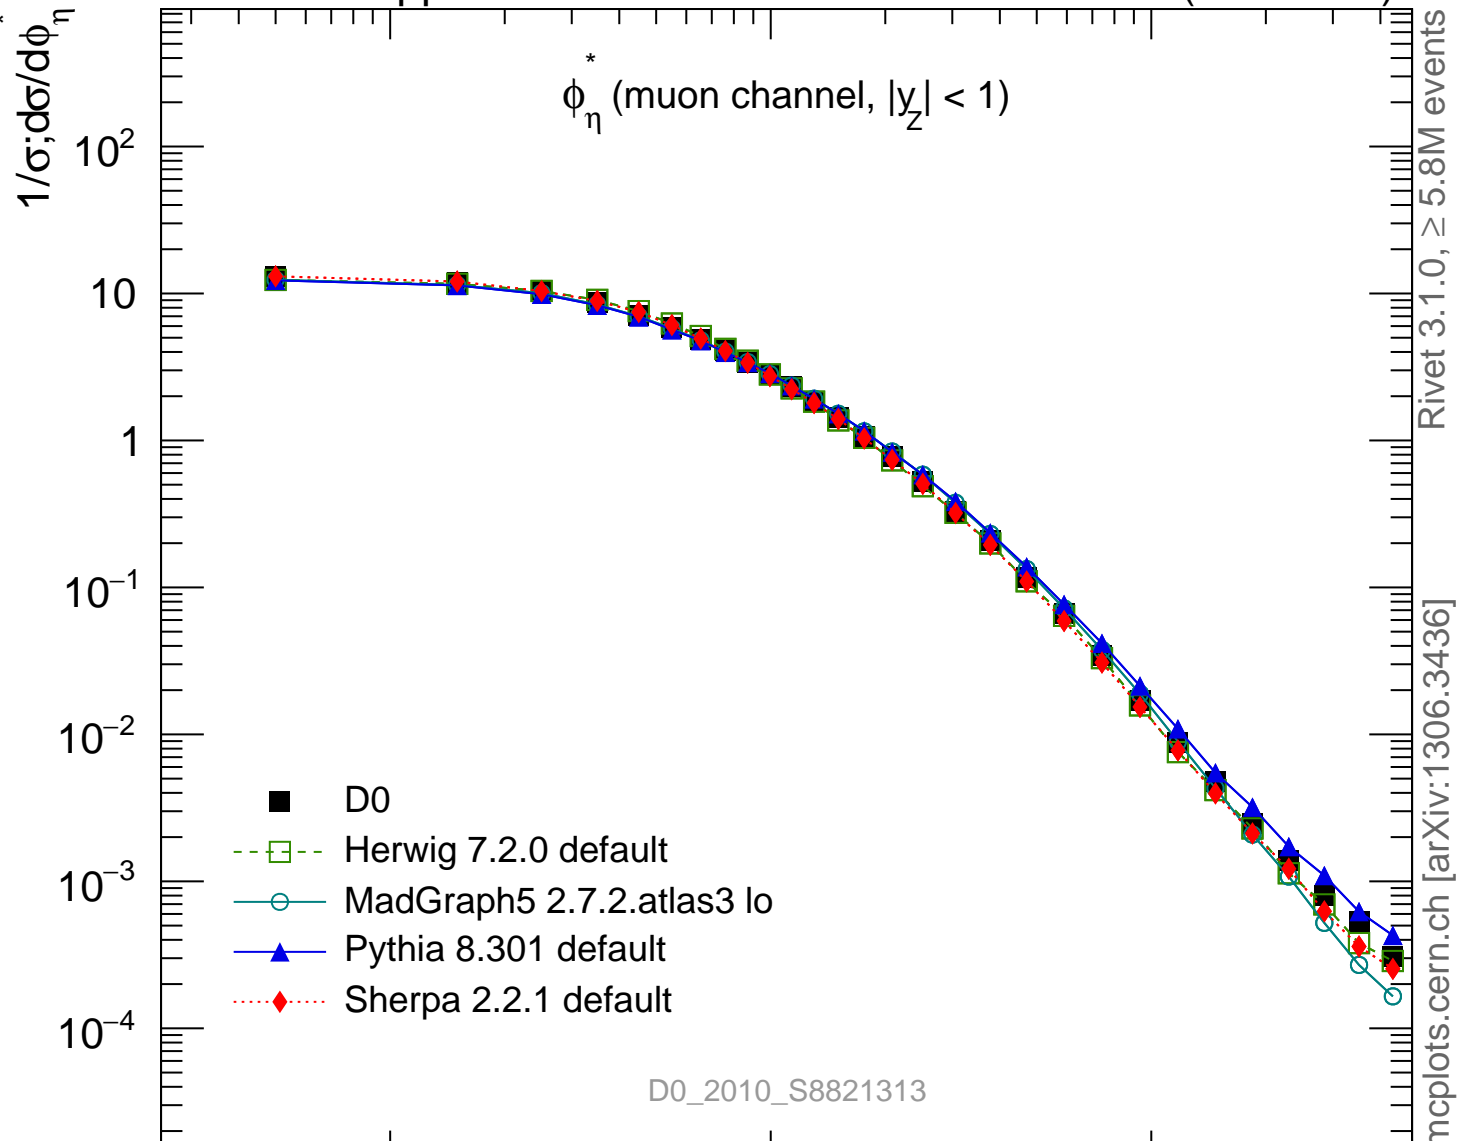

1960 GeV ppbar

Z (Drell-Yan)

Rivet 3.1.0, ≥ 5.8 M events
mcplots.cern.ch [arXiv:1306.3436]

ϕ_η^*