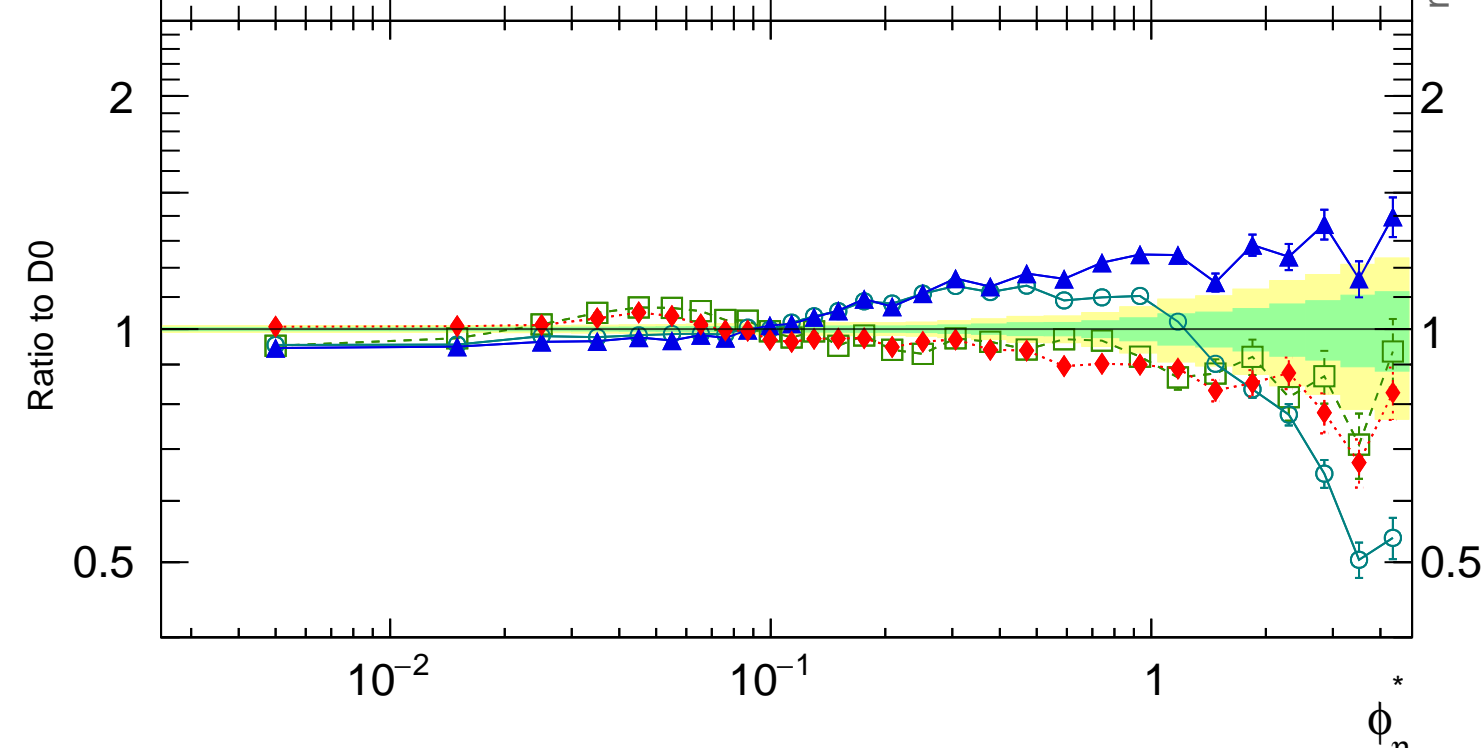

1960 GeV ppbar

Z (Drell-Yan)

Rivet 3.1.0, ≥ 5.8 M events
mcplots.cern.ch [arXiv:1306.3436]

ϕ_η^*