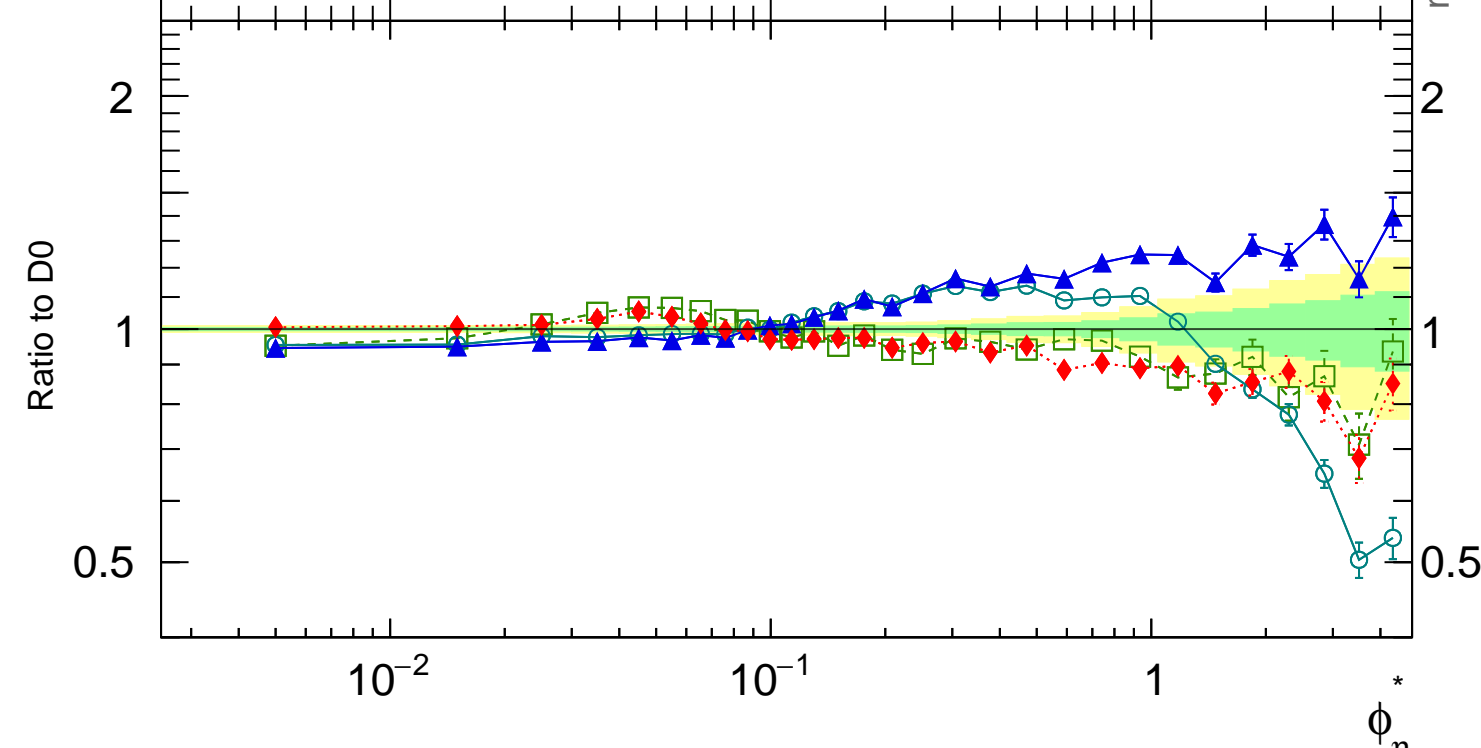

1960 GeV ppbar

Z (Drell-Yan)

Rivet 3.1.0,  $\geq 5.8$ M events  
mcplots.cern.ch [arXiv:1306.3436]

2  
1  
0.5