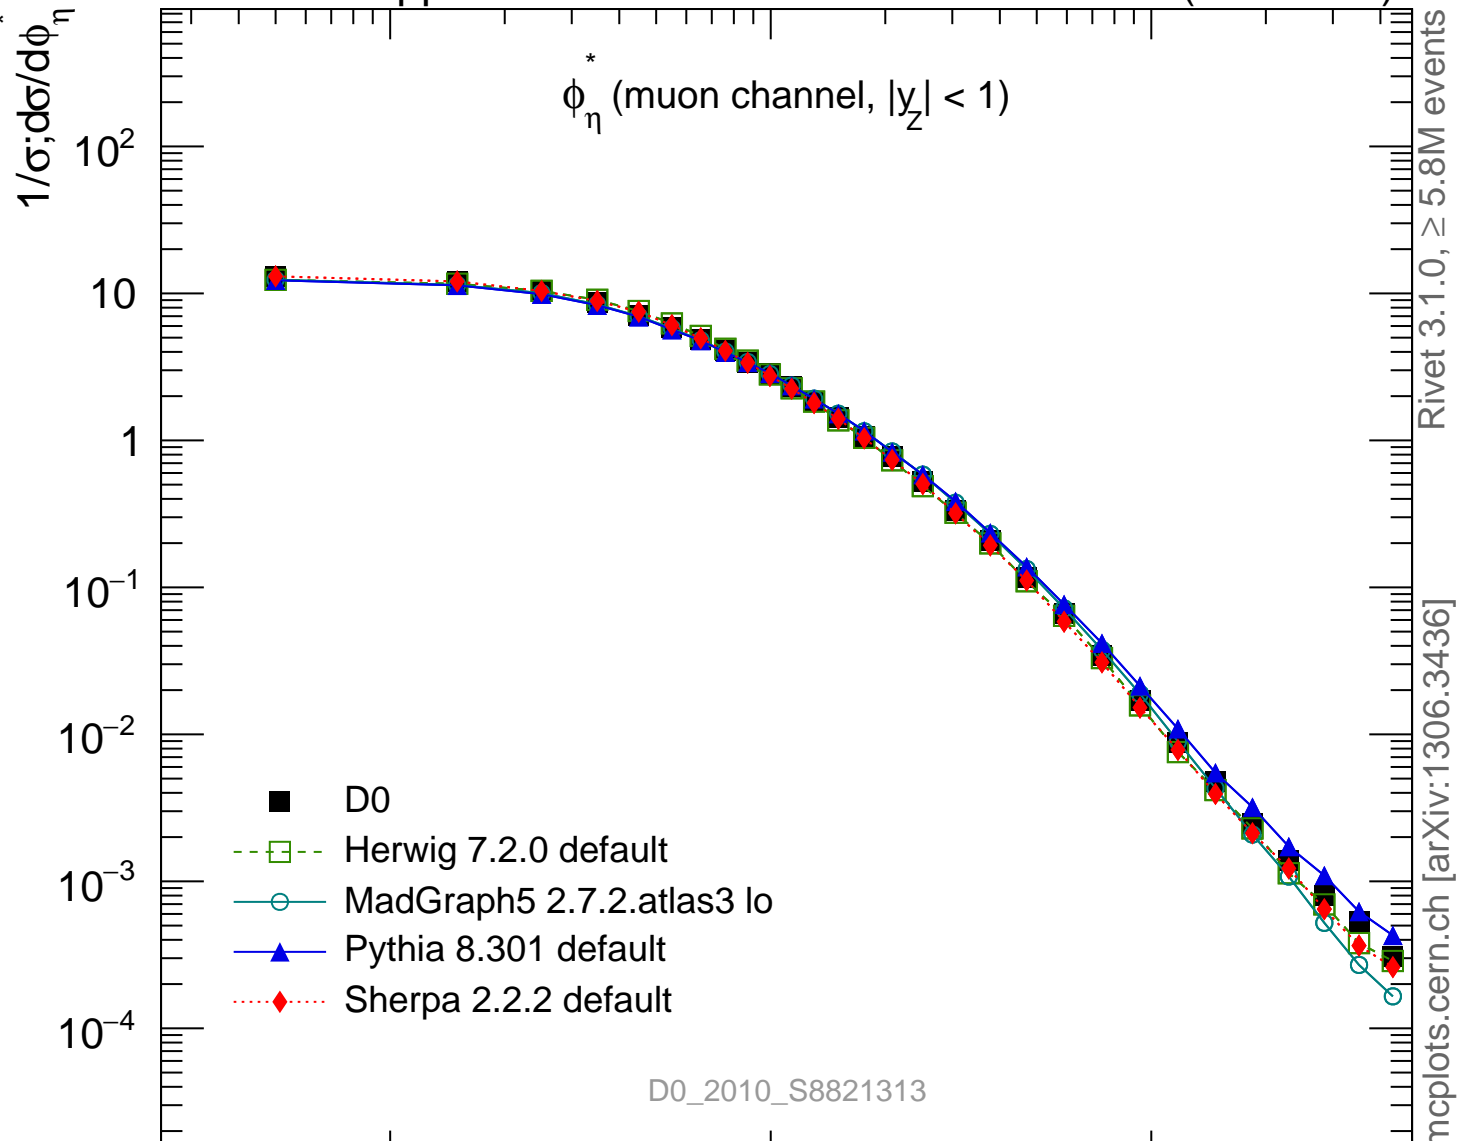

1960 GeV ppbar

Z (Drell-Yan)

Rivet 3.1.0,  $\geq 5.8$ M events  
mcplots.cern.ch [arXiv:1306.3436]

2  
1  
0.5