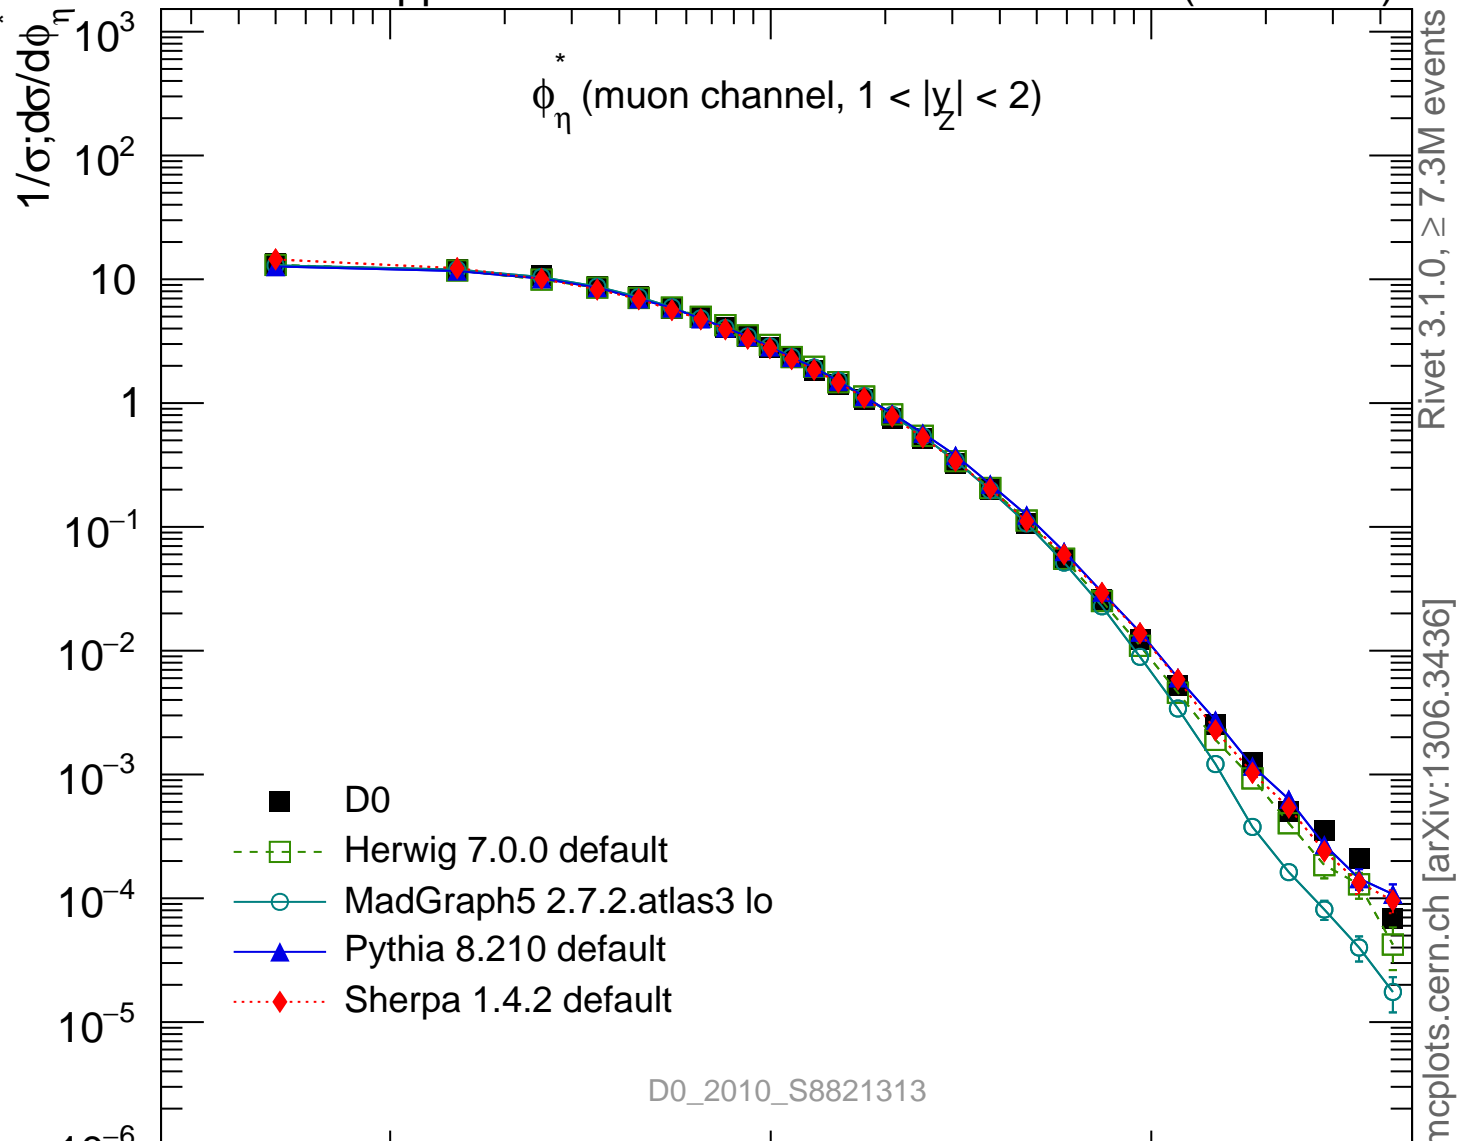

1960 GeV ppbar

Z (Drell-Yan)

Rivet 3.1.0, ≥ 7.3 M events
mcplots.cern.ch [arXiv:1306.3436]