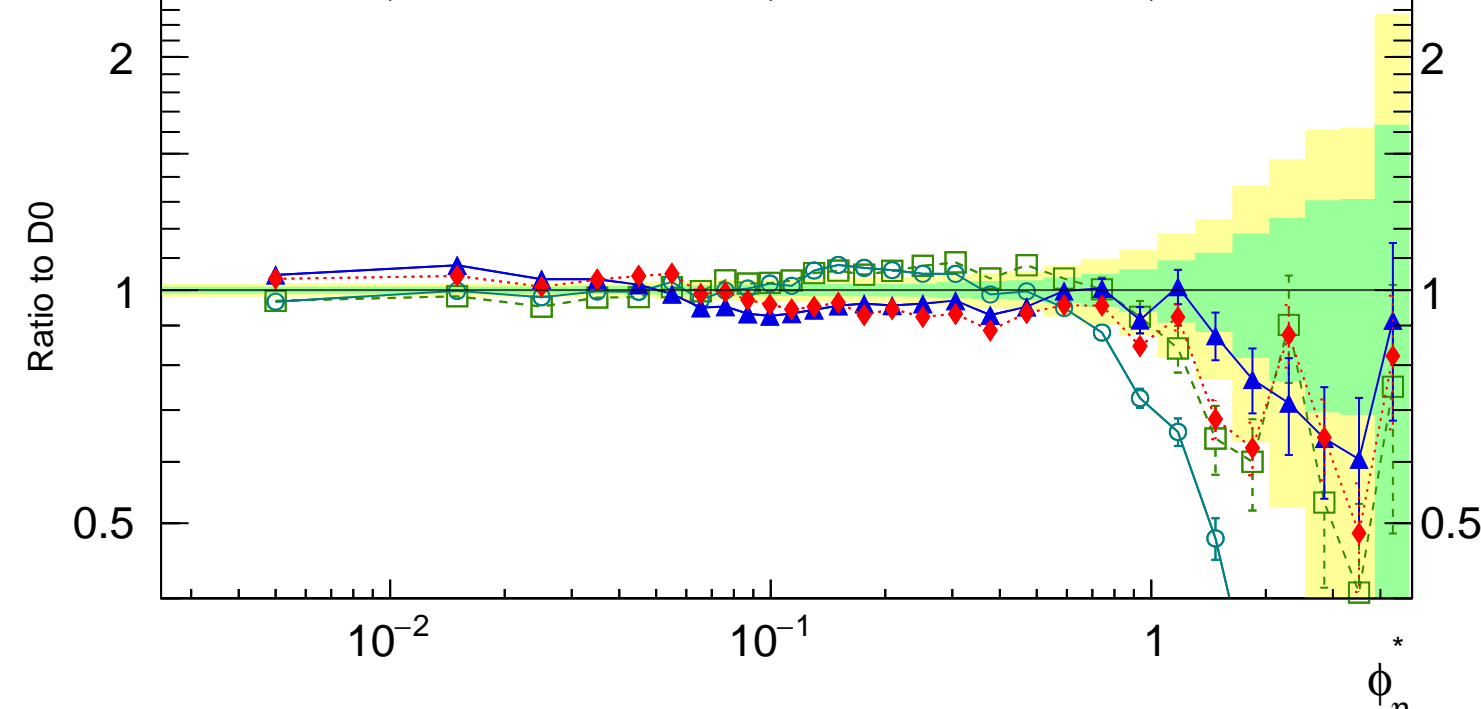

1960 GeV ppbar

Z (Drell-Yan)

Rivet 3.1.0, ≥ 7.1M events

mcplots.cern.ch [arXiv:1306.3436]