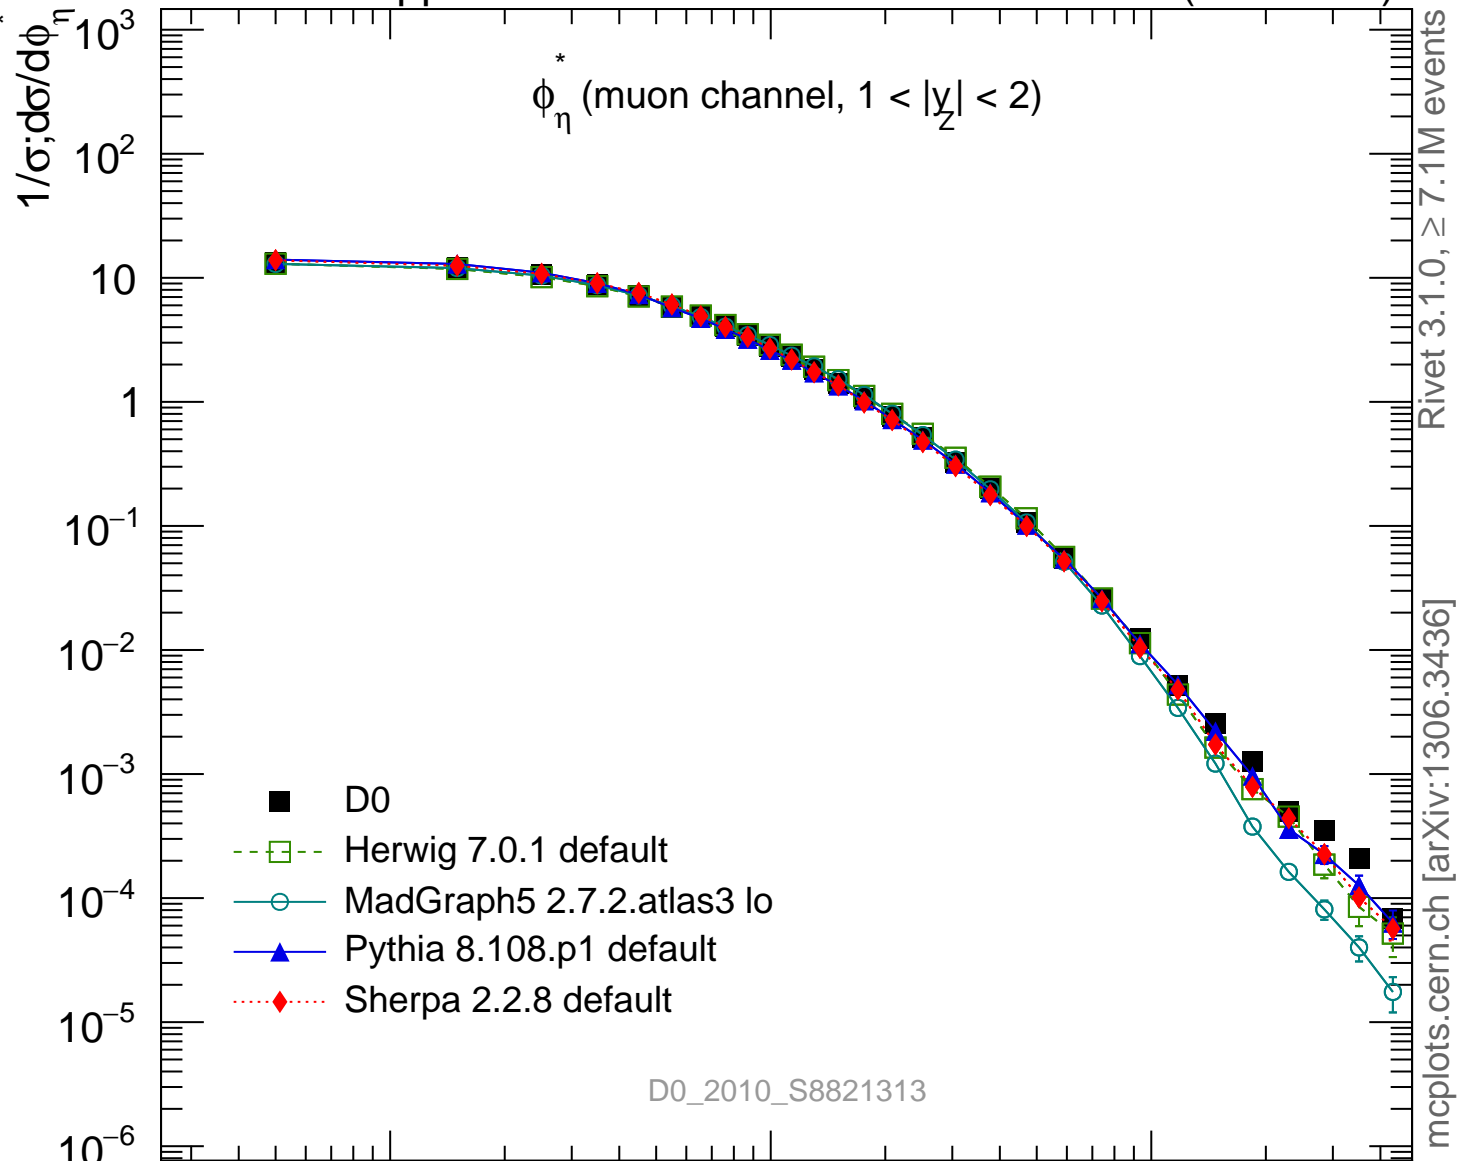

1960 GeV ppbar

Z (Drell-Yan)

Rivet 3.1.0, ≥ 7.1M events

mcplots.cern.ch [arXiv:1306.3436]