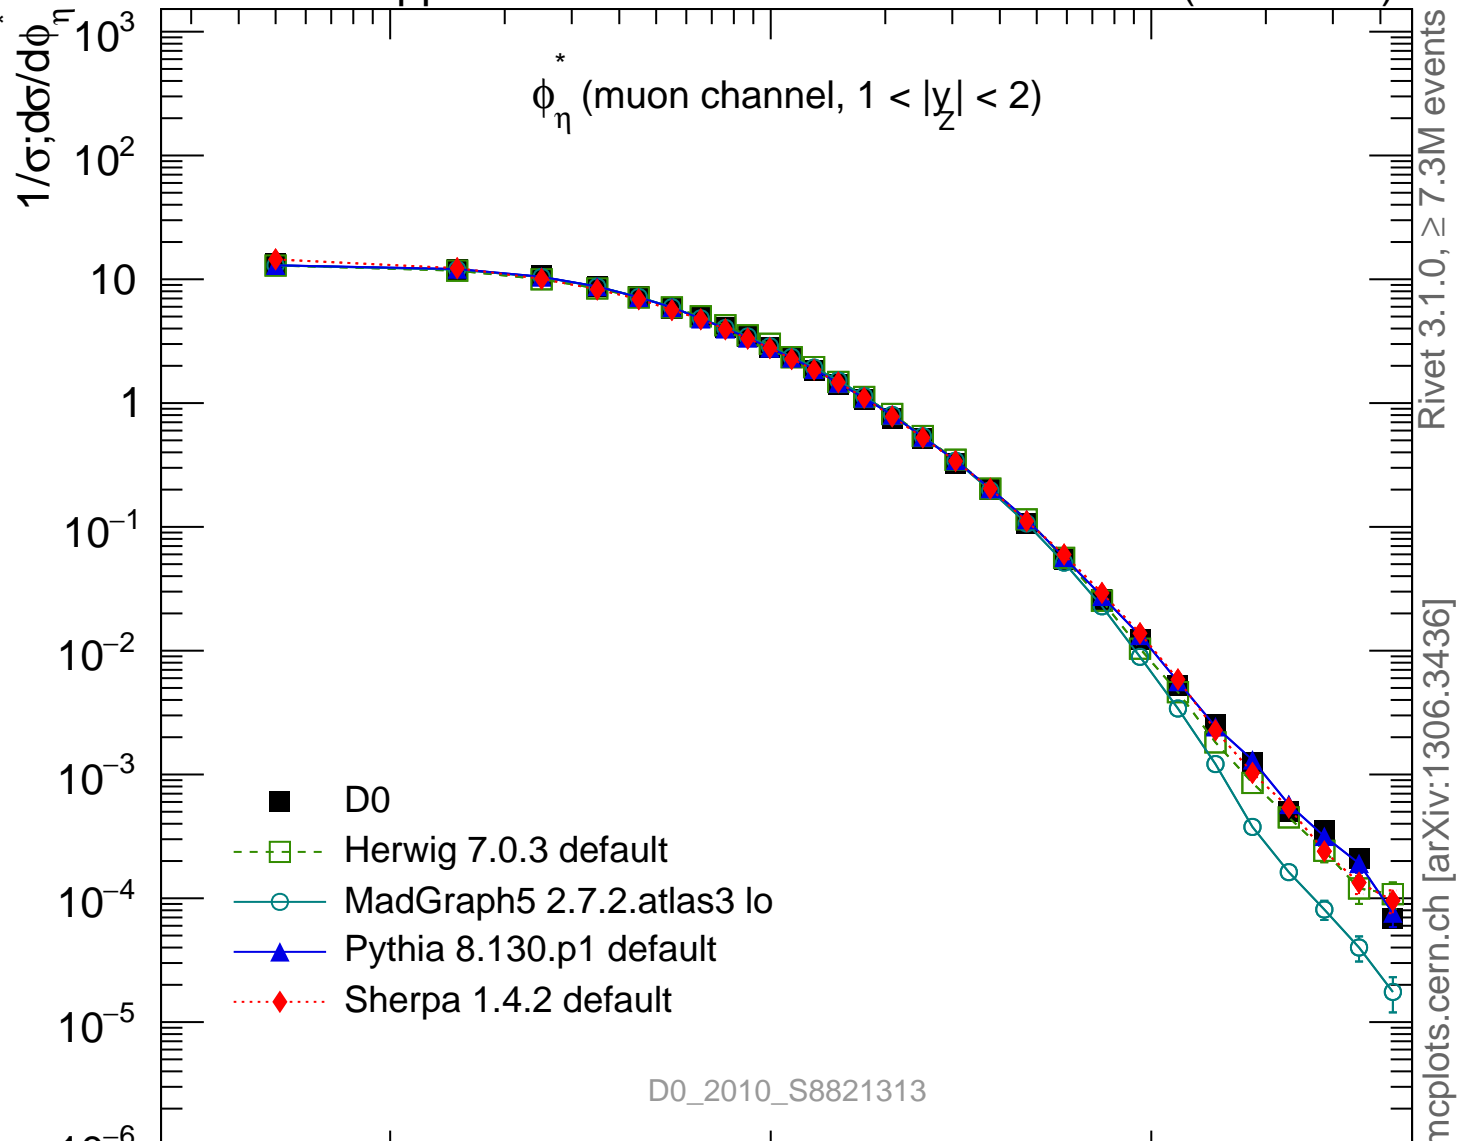

1960 GeV ppbar

Z (Drell-Yan)

Rivet 3.1.0, $\geq 7.3\text{M}$ events
 mcplots.cern.ch [arXiv:1306.3436]