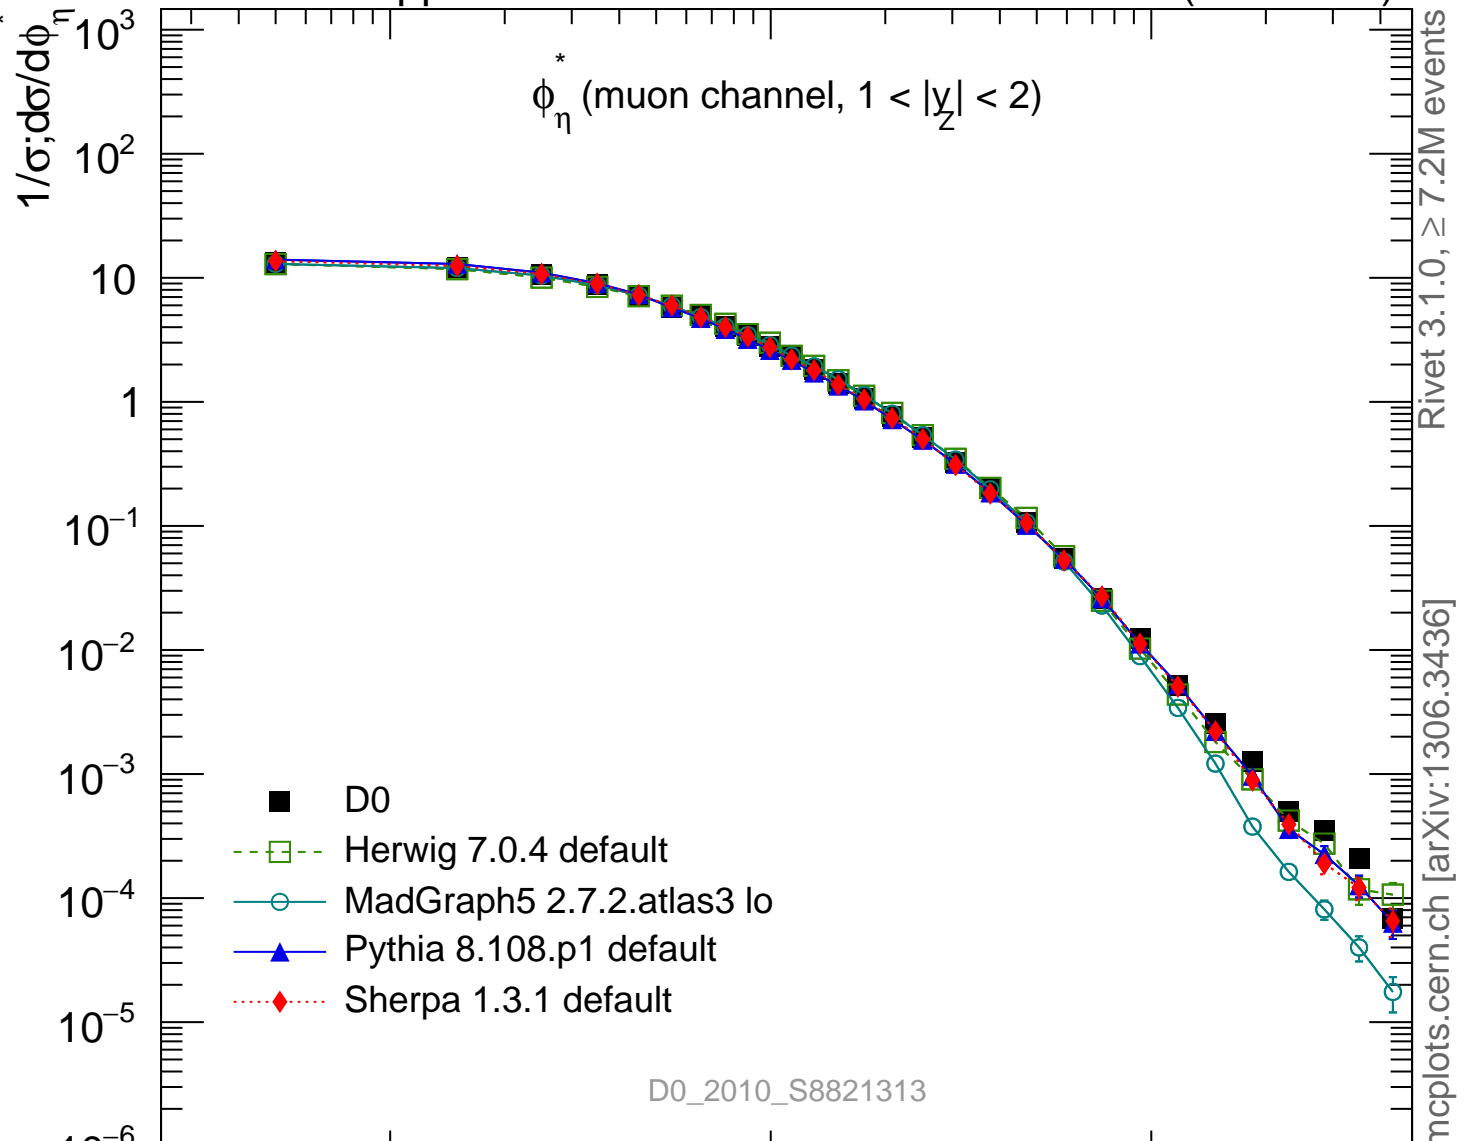

1960 GeV ppbar

Z (Drell-Yan)

Rivet 3.1.0, ≥ 7.2 M events
mcplots.cern.ch [arXiv:1306.3436]