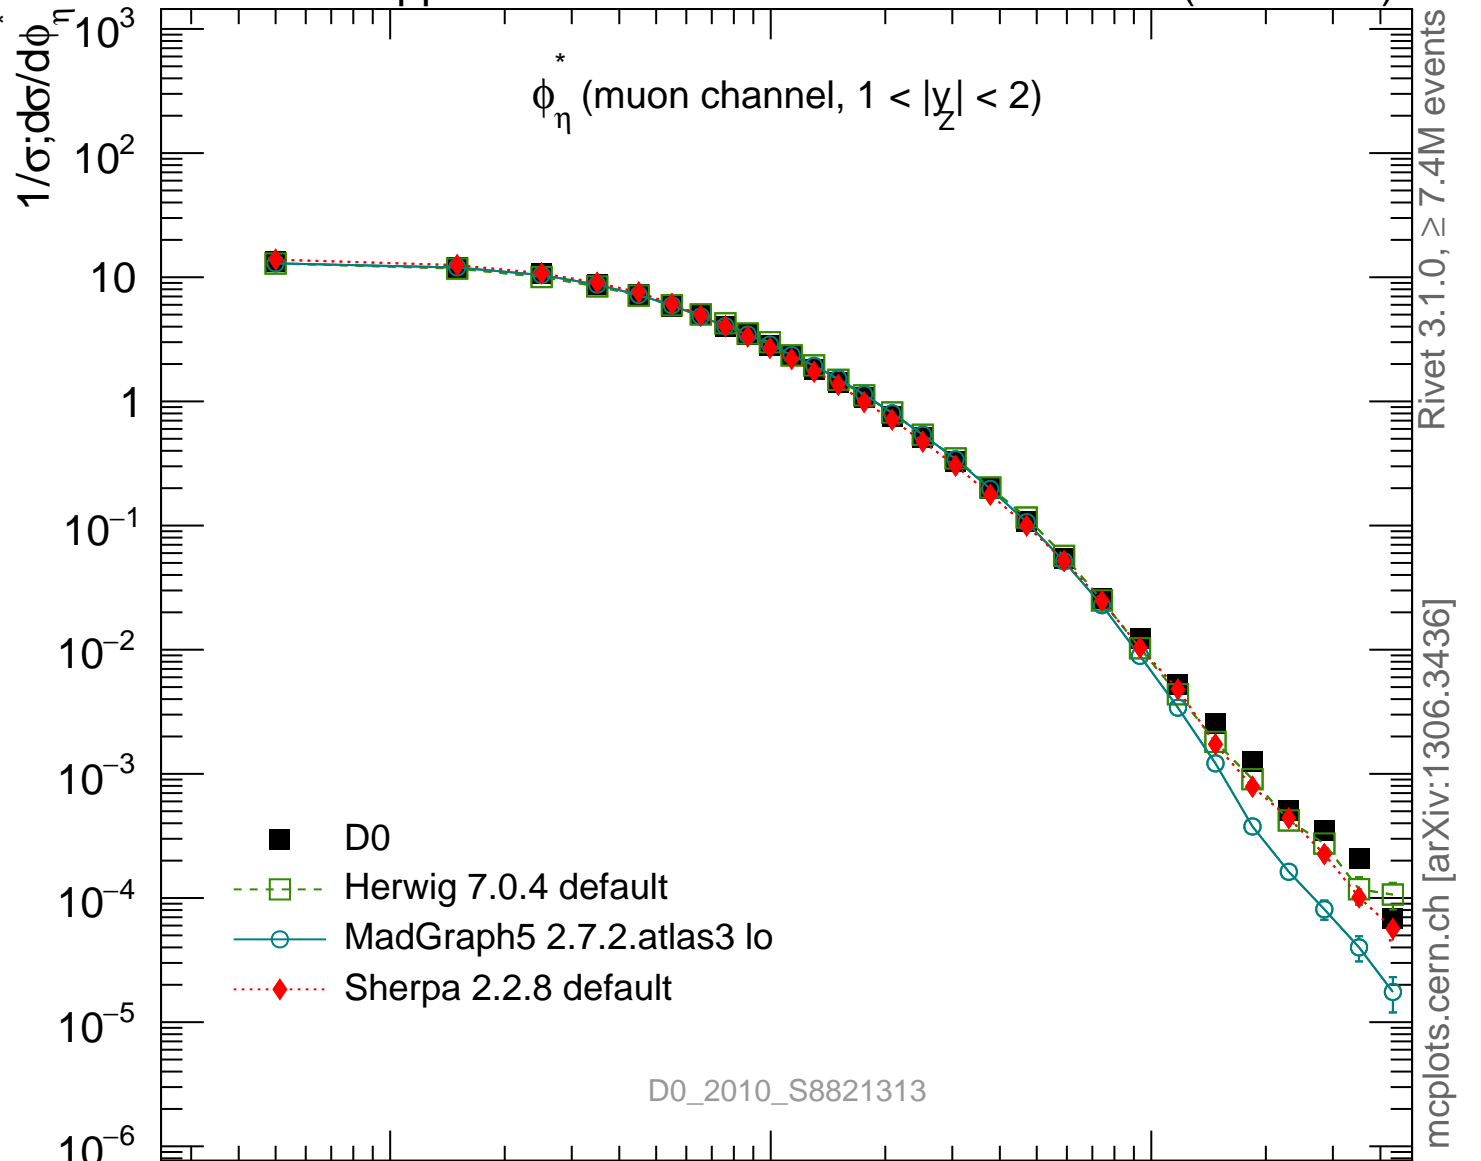

1960 GeV ppbar

Z (Drell-Yan)

Rivet 3.1.0,  $\geq 7.4$ M events  
 mcplots.cern.ch [arXiv:1306.3436]