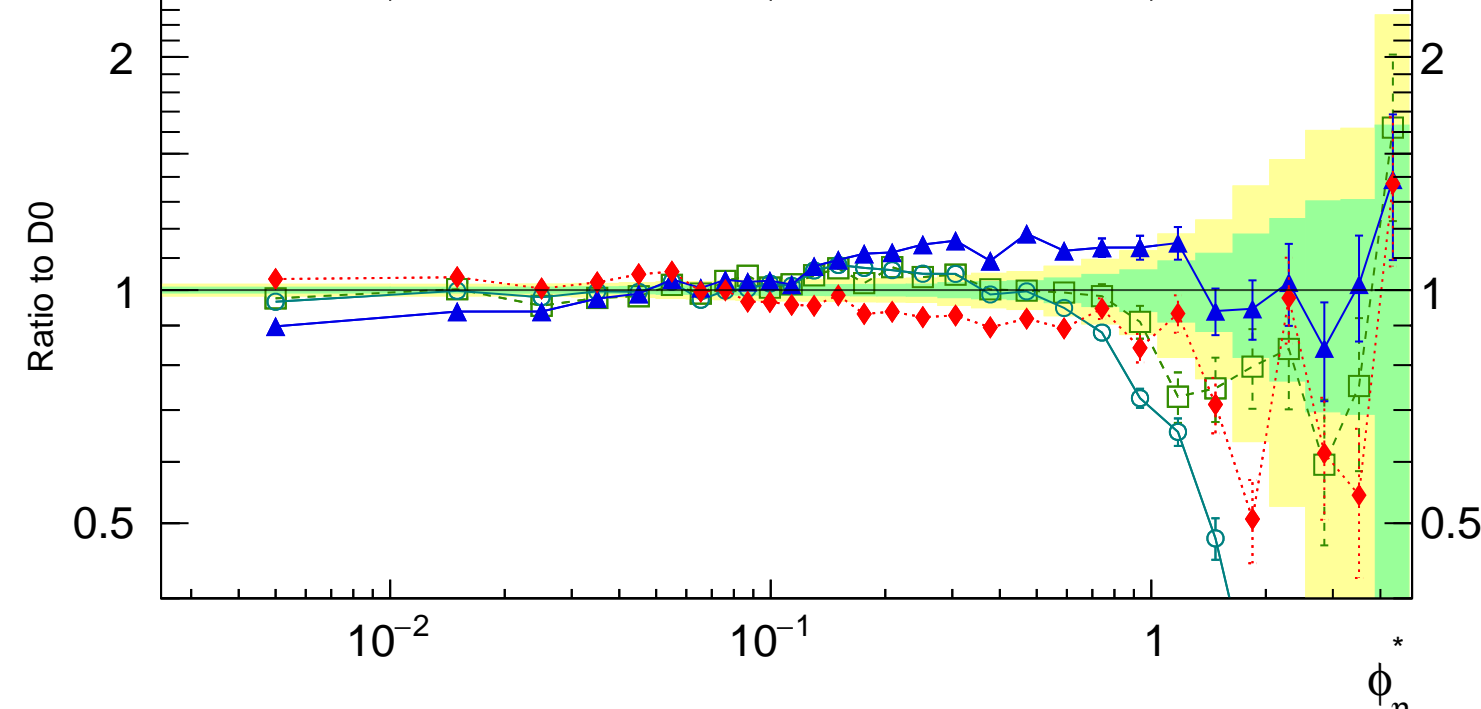

1960 GeV ppbar

Z (Drell-Yan)

Rivet 3.1.0,  $\geq 7M$  events  
mcplots.cern.ch [arXiv:1306.3436]