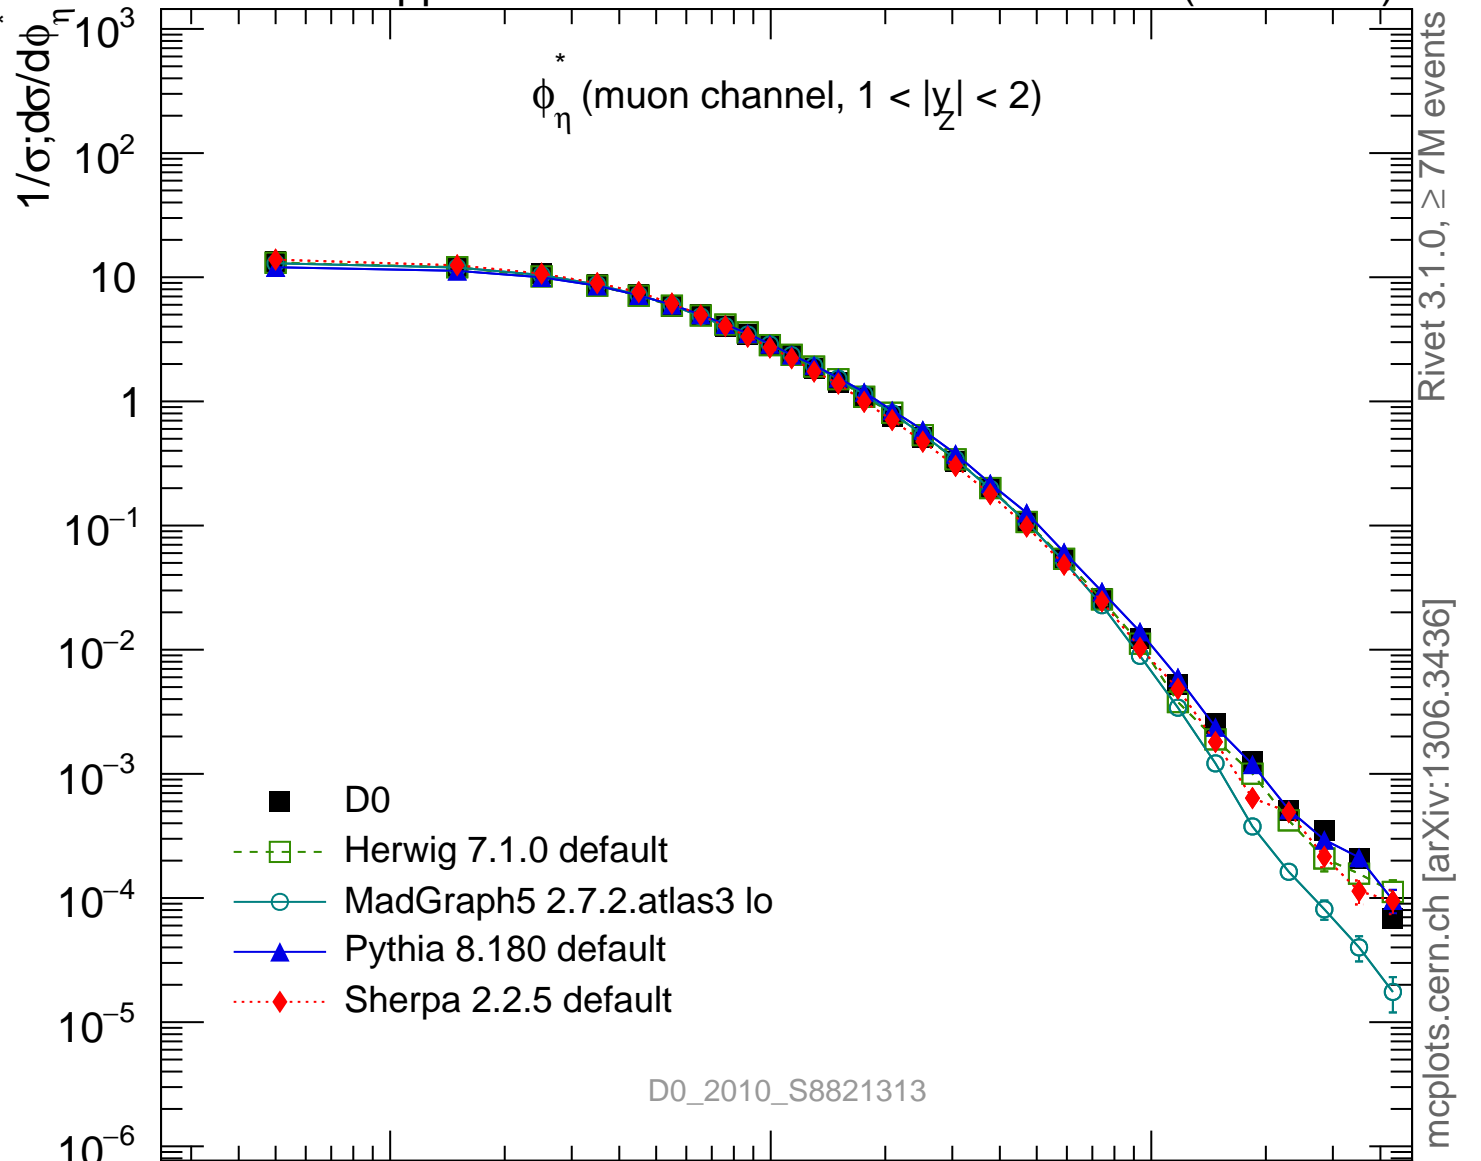

1960 GeV ppbar

Z (Drell-Yan)

Rivet 3.1.0,  $\geq 7M$  events  
mcplots.cern.ch [arXiv:1306.3436]