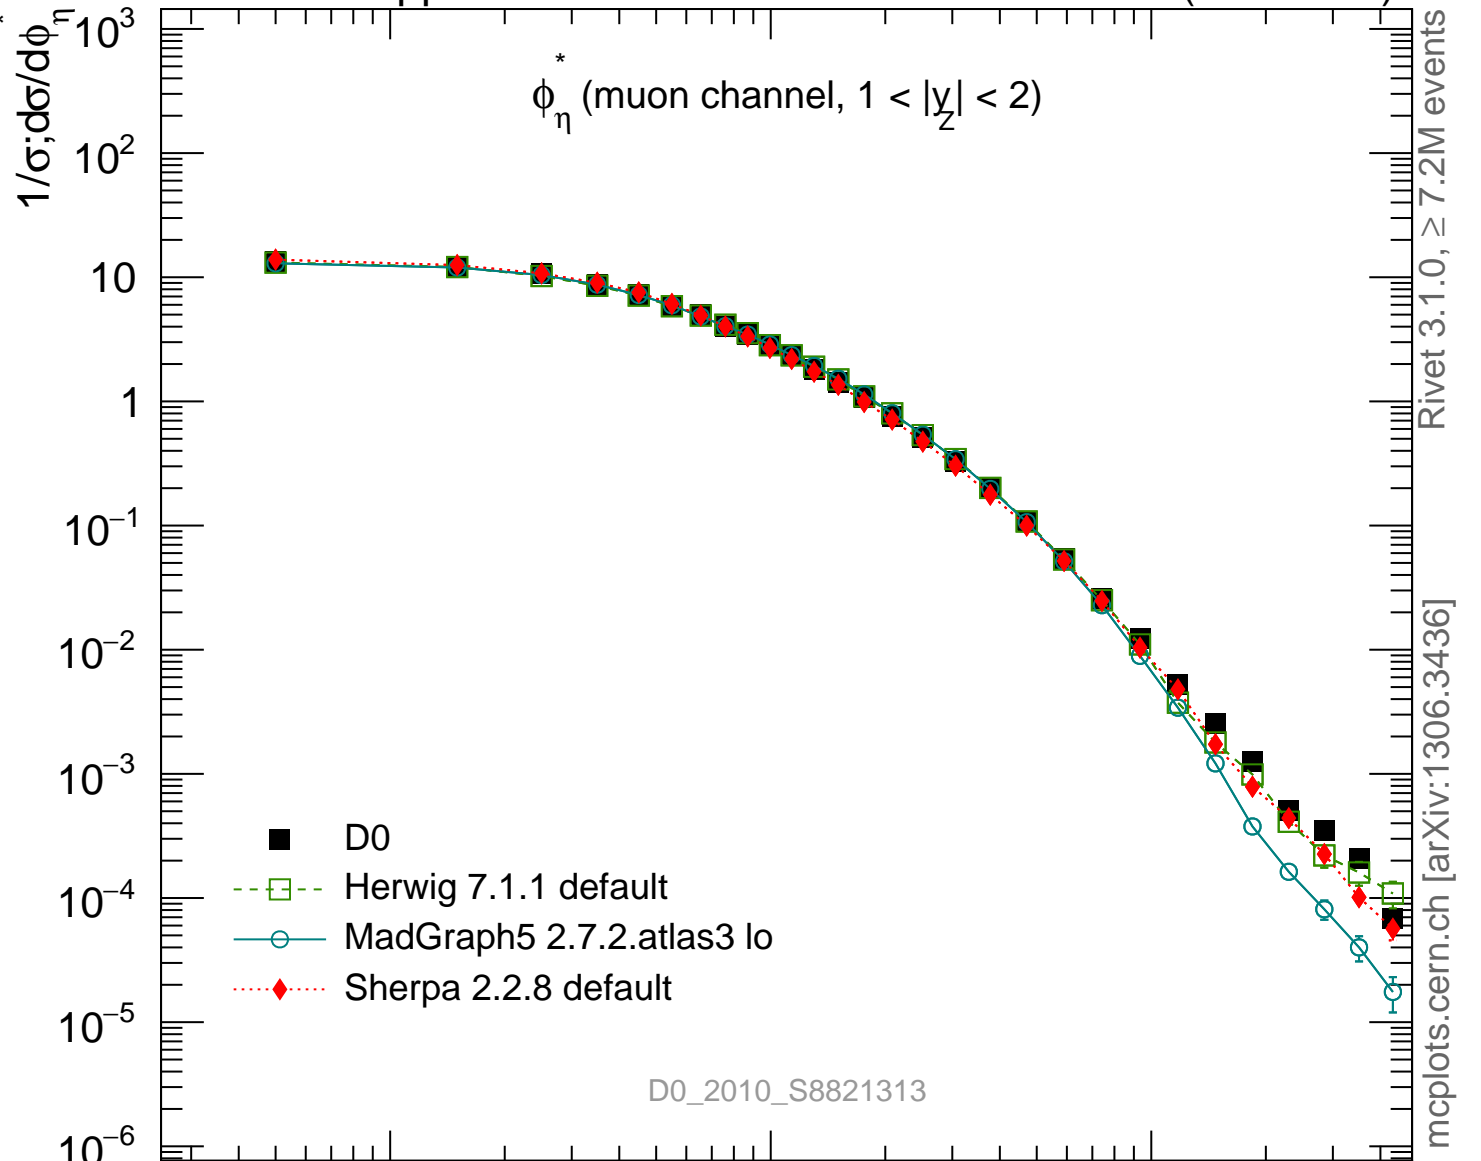

1960 GeV ppbar

Z (Drell-Yan)

Rivet 3.1.0, $\geq 7.2M$ events
mcplots.cern.ch [arXiv:1306.3436]