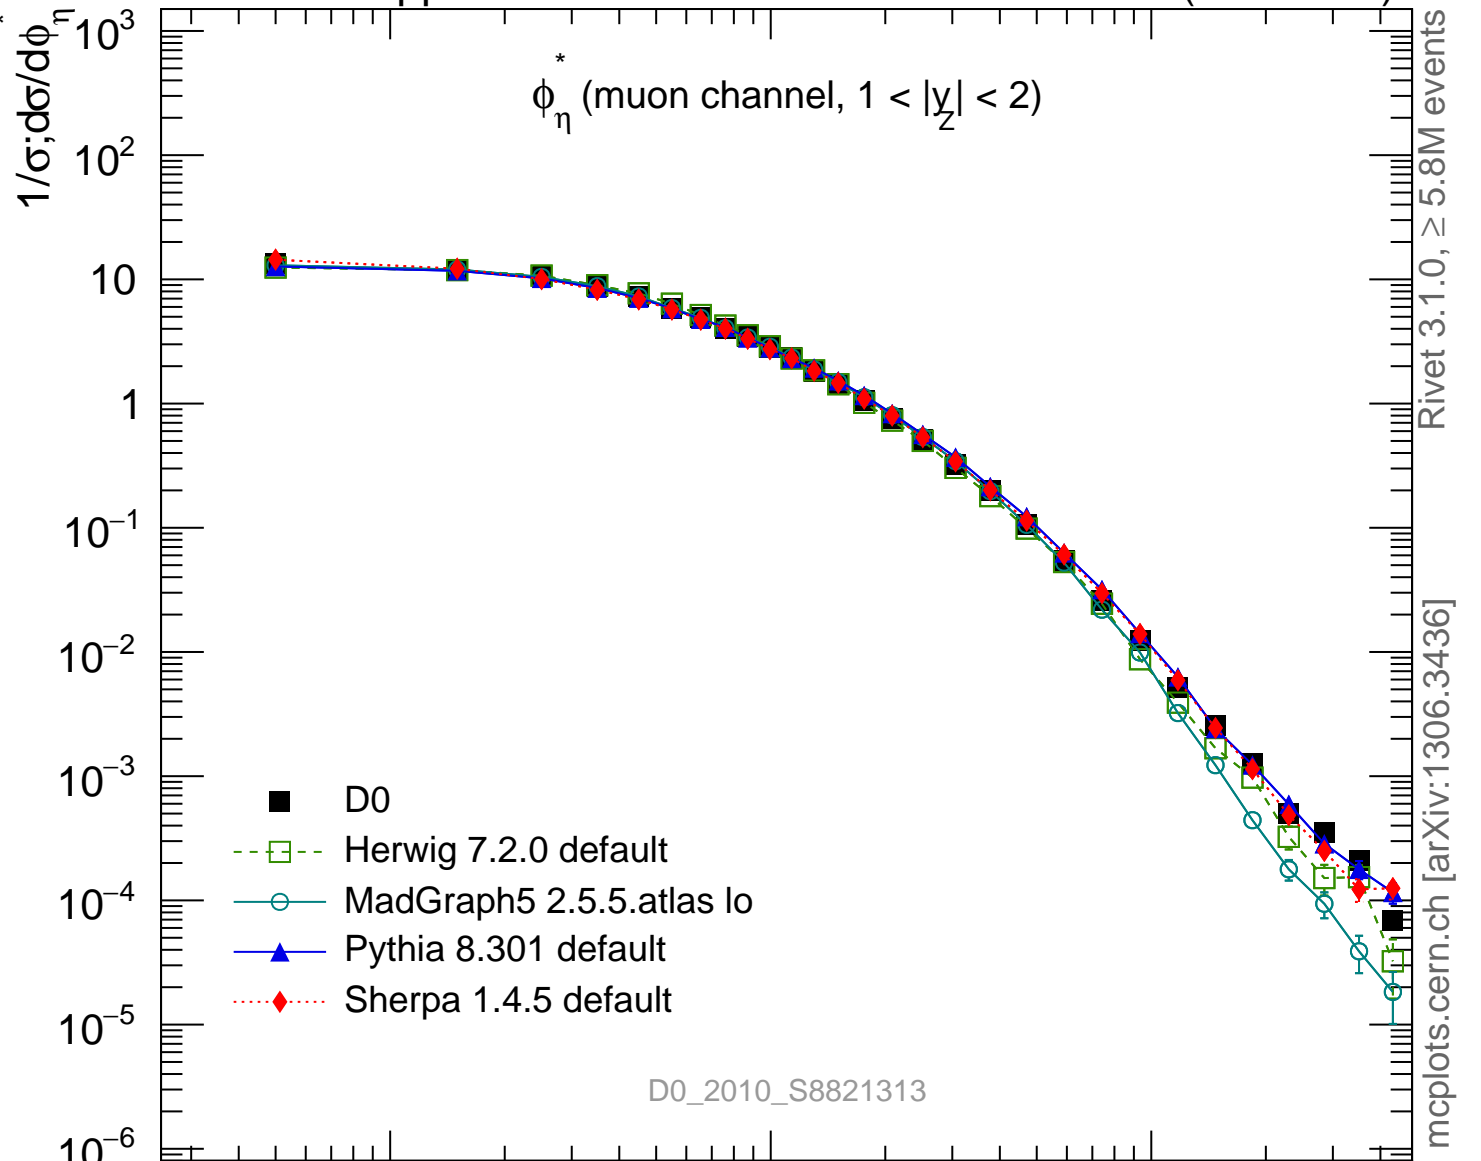

1960 GeV ppbar

Z (Drell-Yan)

Rivet 3.1.0, $\geq 5.8M$ events
mcplots.cern.ch [arXiv:1306.3436]