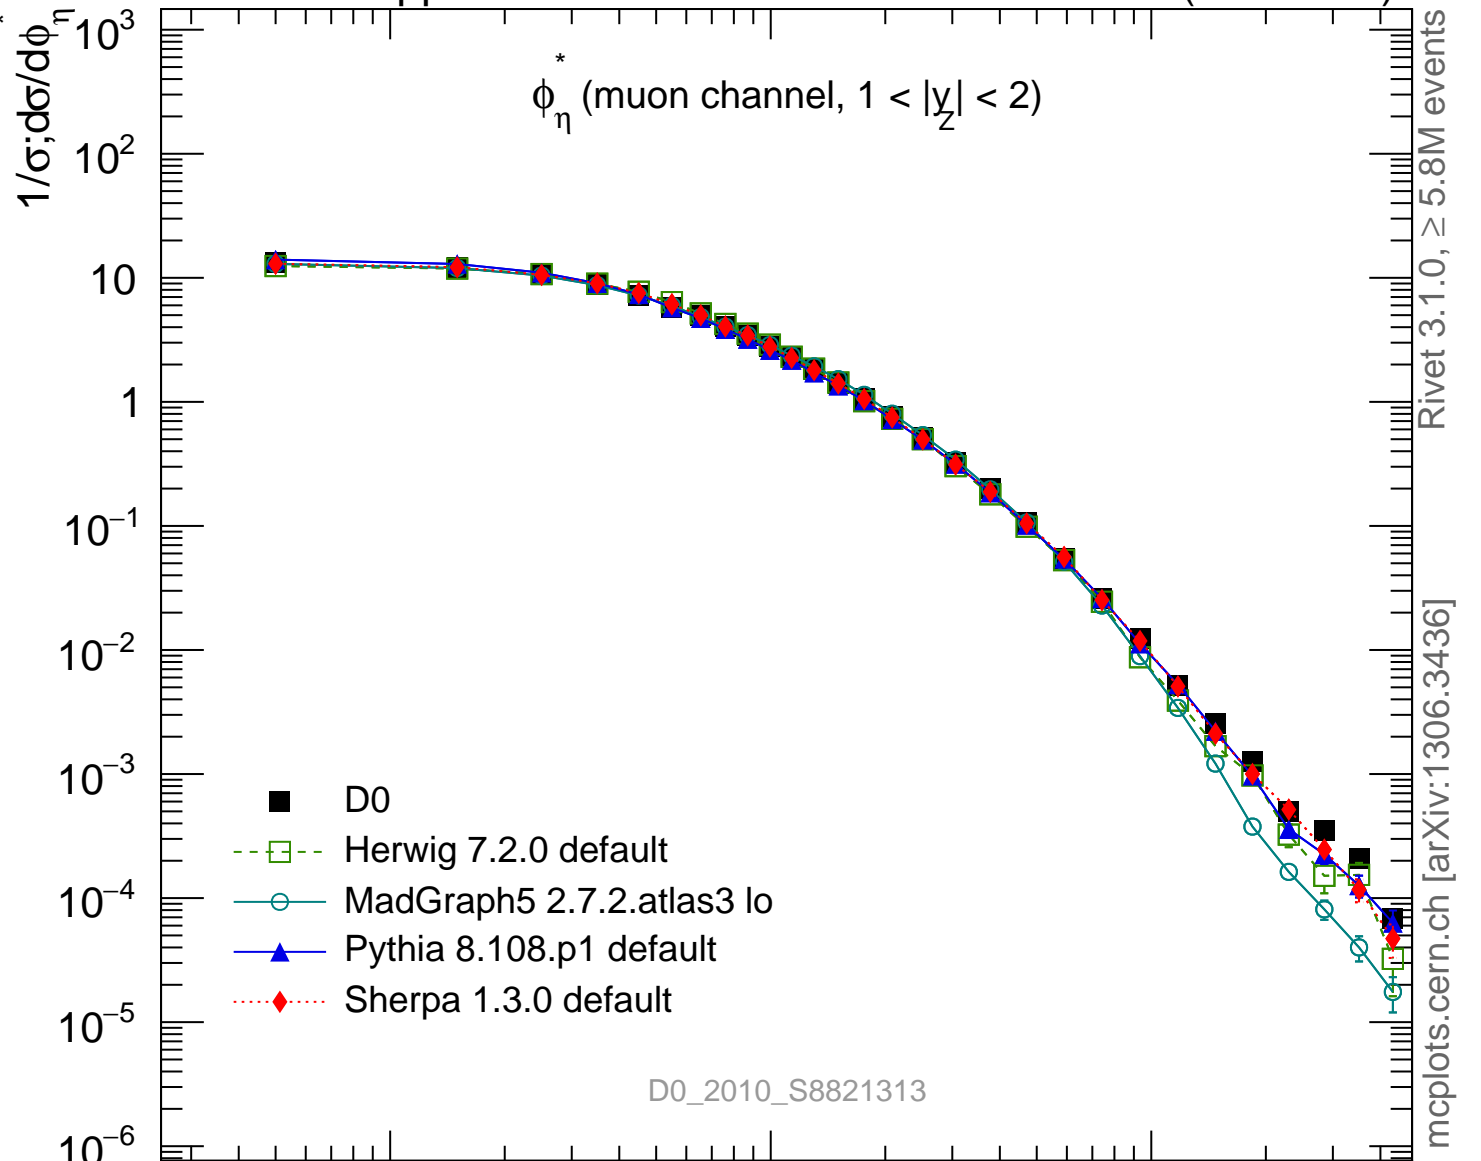

1960 GeV ppbar

Z (Drell-Yan)

Rivet 3.1.0,  $\geq 5.8$ M events  
mcplots.cern.ch [arXiv:1306.3436]