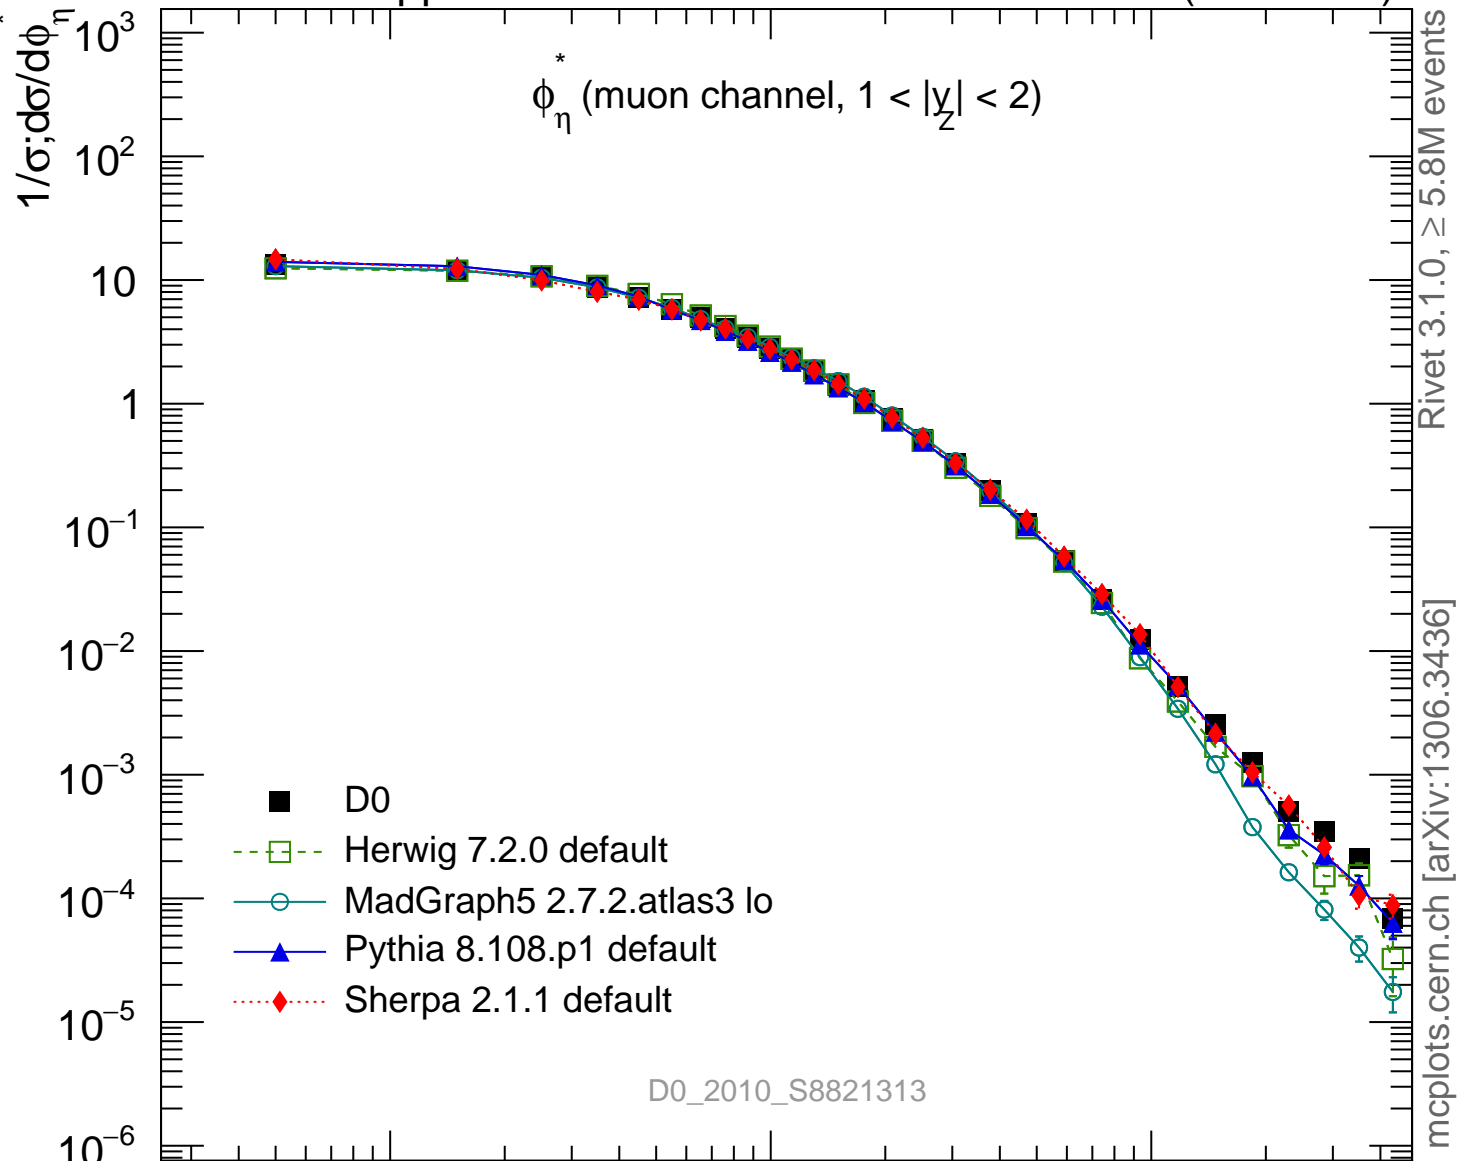

1960 GeV ppbar

Z (Drell-Yan)

Rivet 3.1.0, ≥ 5.8M events  
mcplots.cern.ch [arXiv:1306.3436]