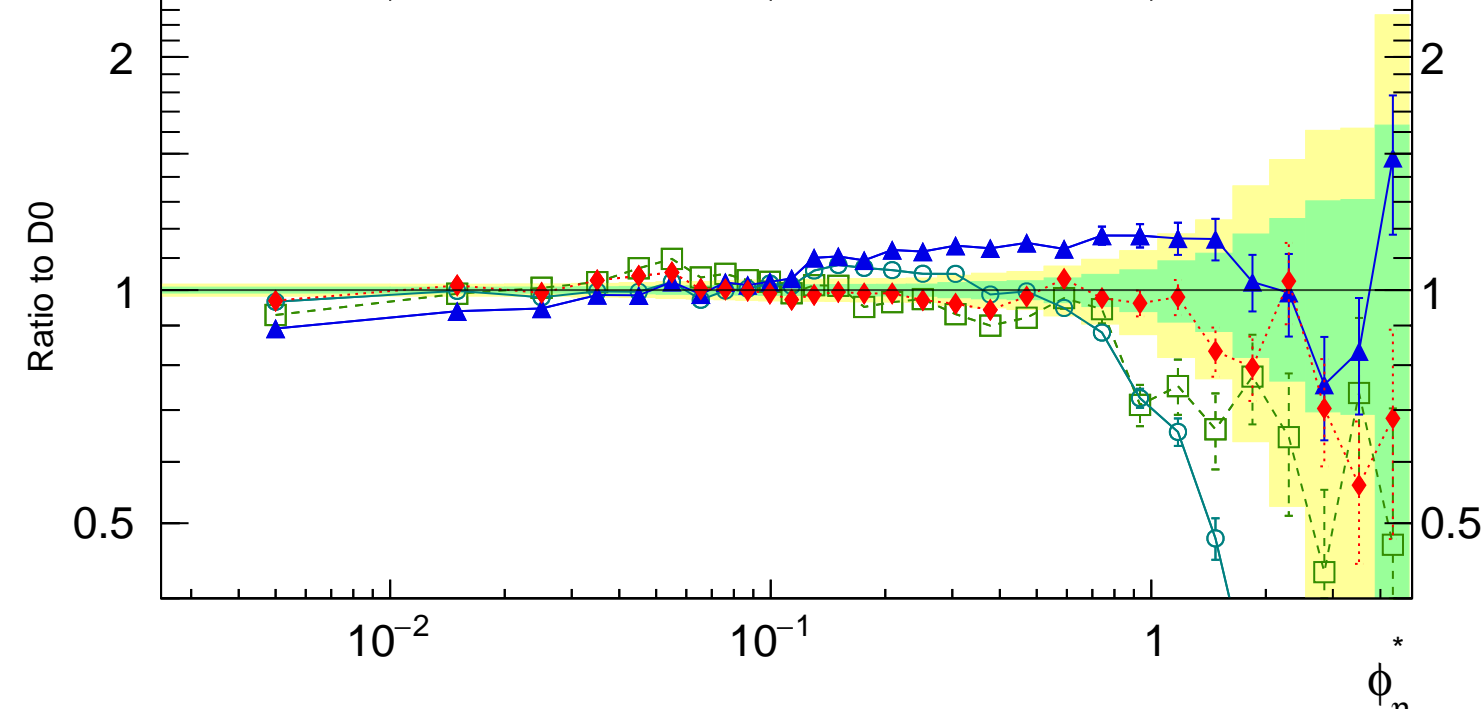

1960 GeV ppbar

Z (Drell-Yan)

Rivet 3.1.0,  $\geq 5.8$ M events  
mcplots.cern.ch [arXiv:1306.3436]