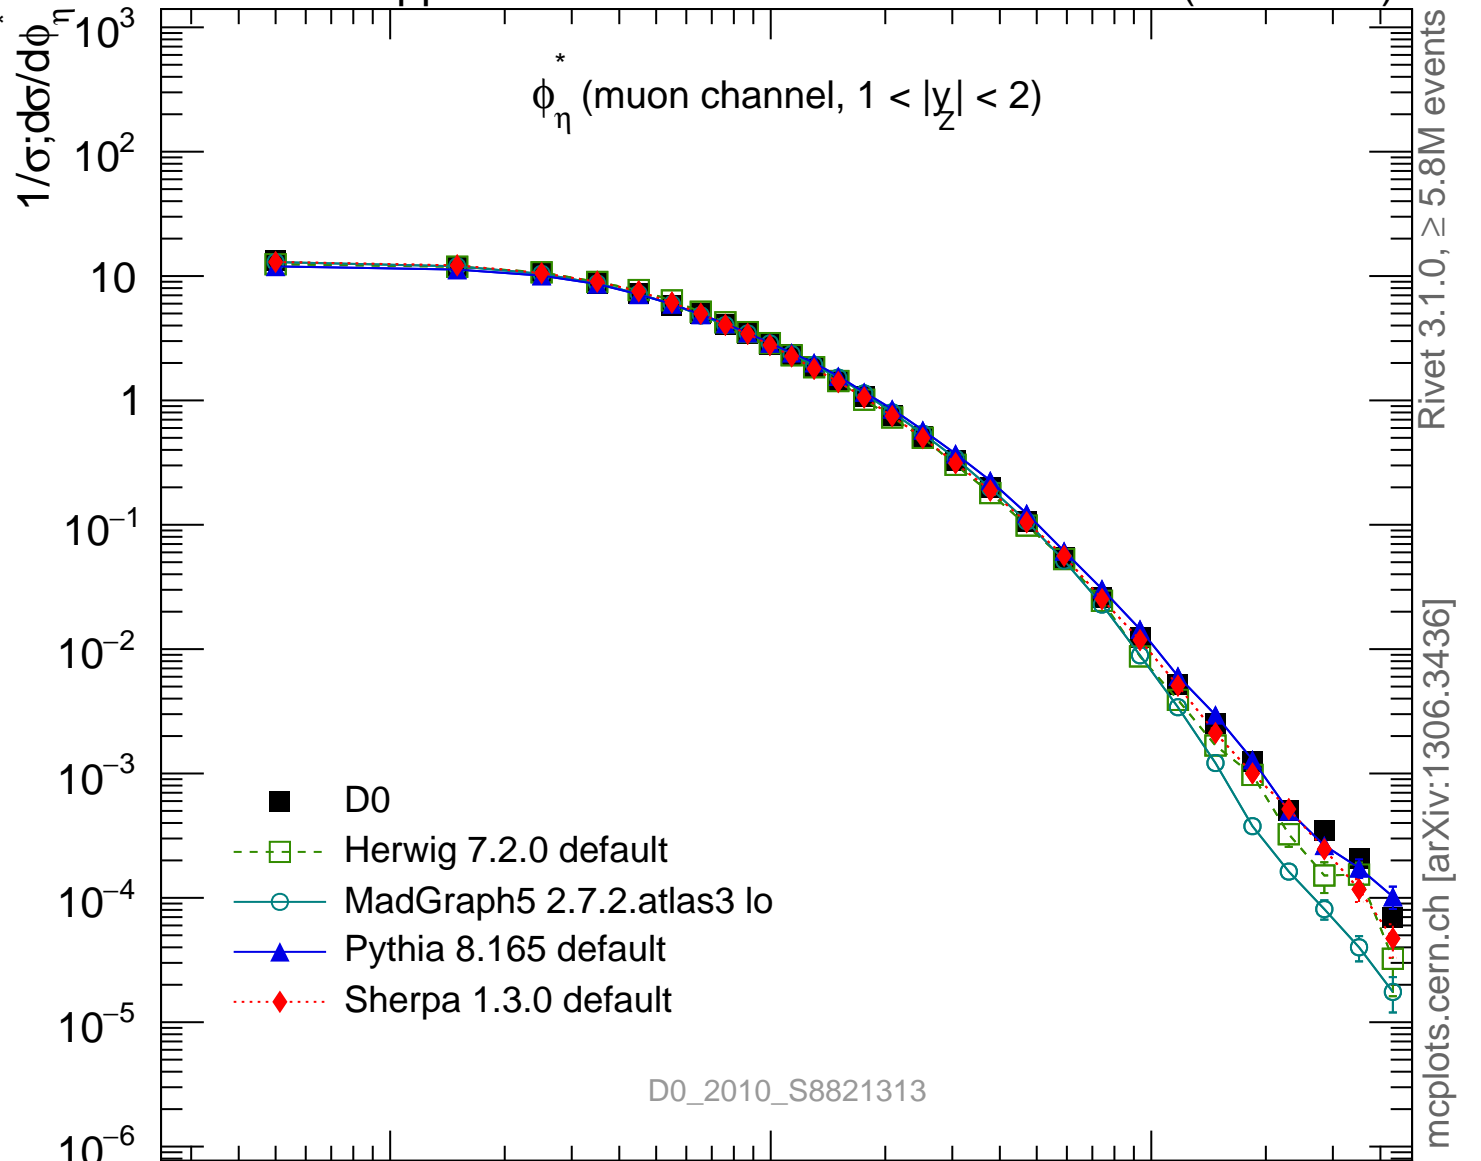

1960 GeV ppbar

Z (Drell-Yan)

Rivet 3.1.0,  $\geq 5.8$ M events  
mcplots.cern.ch [arXiv:1306.3436]