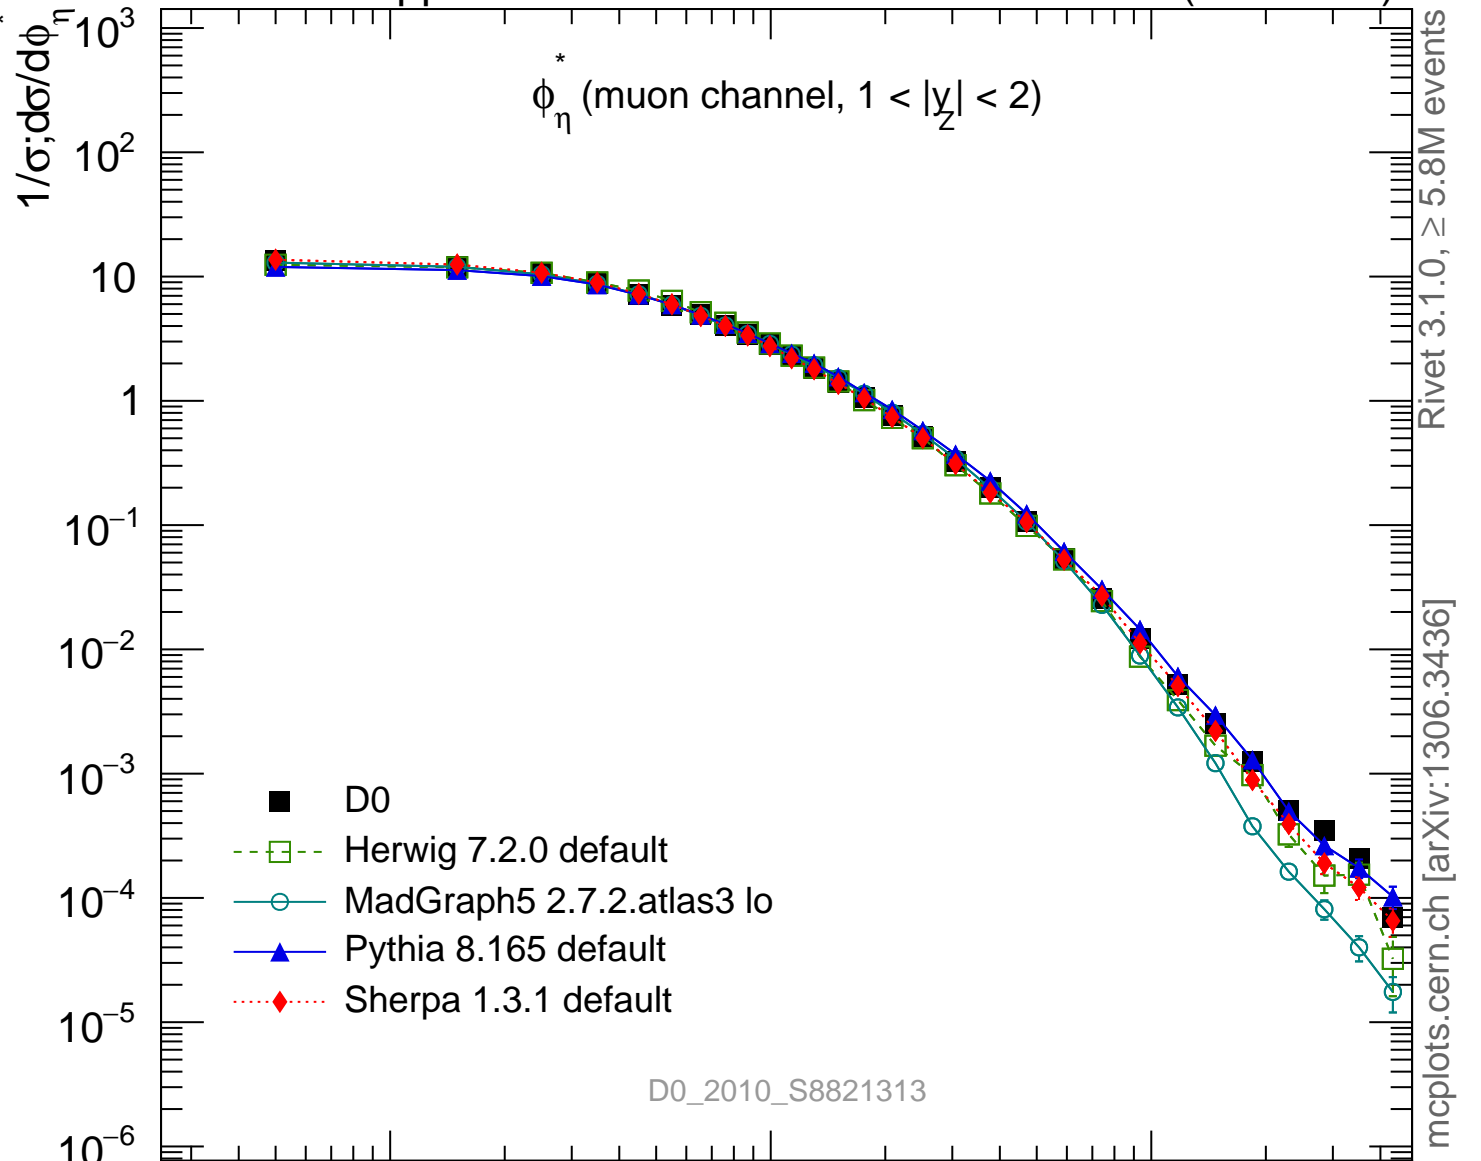

1960 GeV ppbar

Z (Drell-Yan)

Rivet 3.1.0, ≥ 5.8 M events
 mcplots.cern.ch [arXiv:1306.3436]