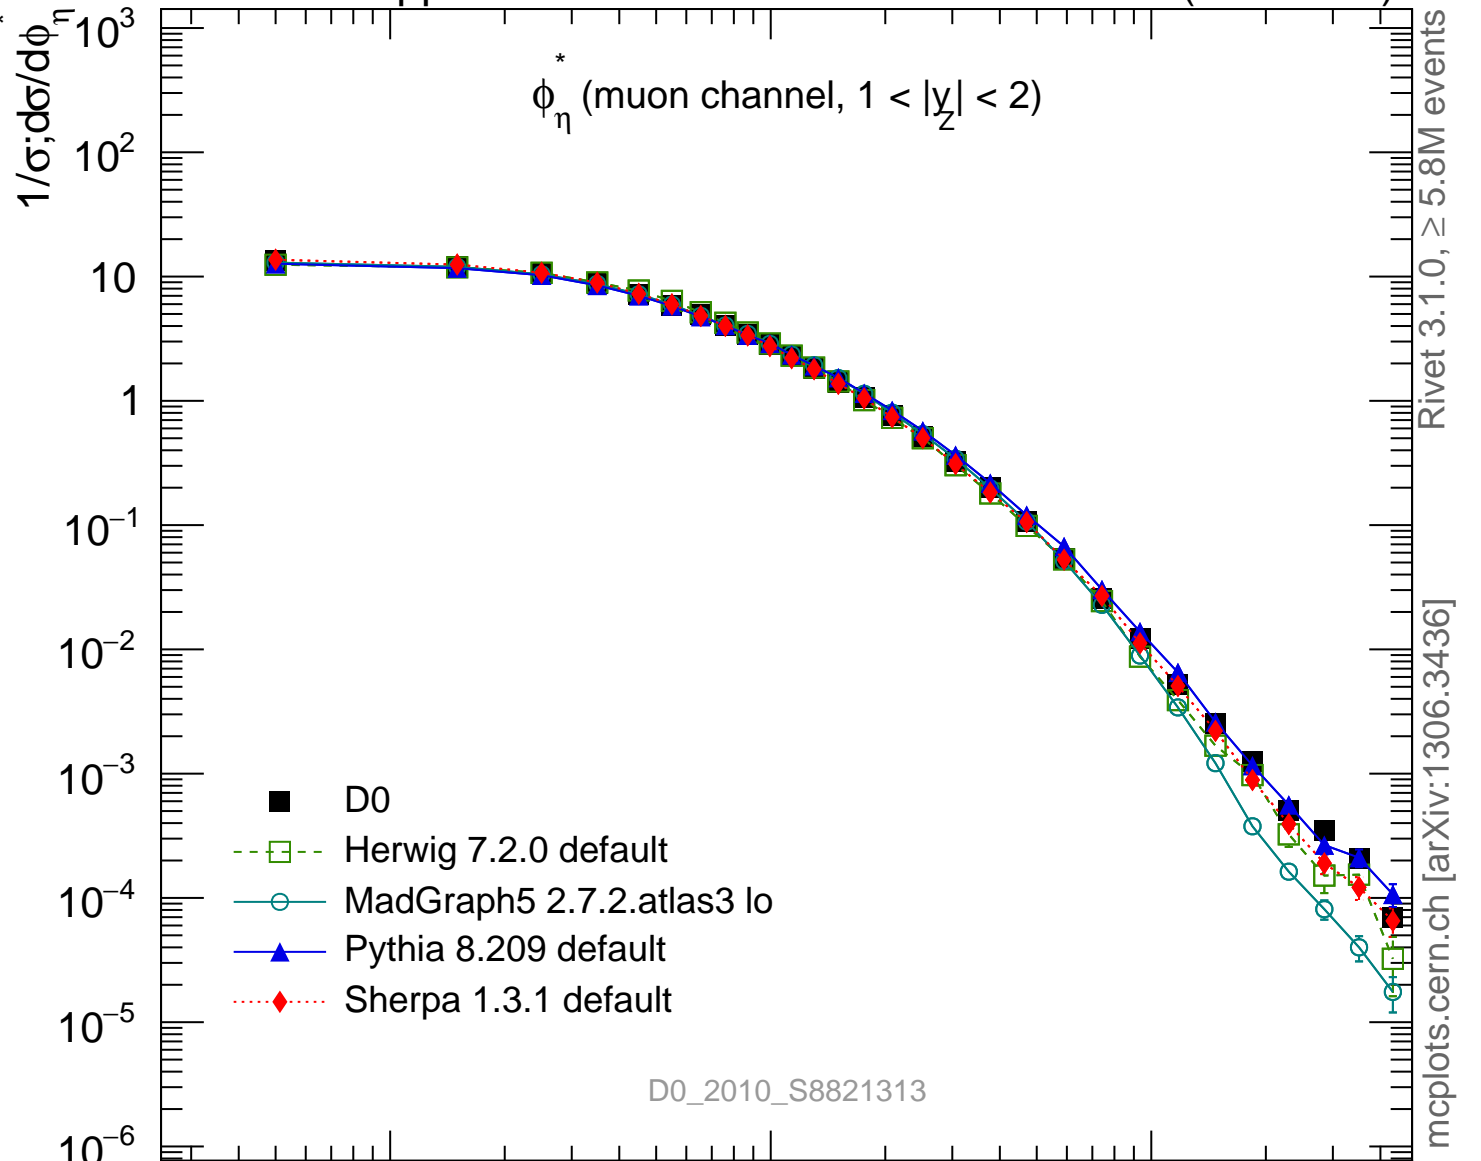

1960 GeV ppbar

Z (Drell-Yan)

Rivet 3.1.0, ≥ 5.8 M events
 mcplots.cern.ch [arXiv:1306.3436]