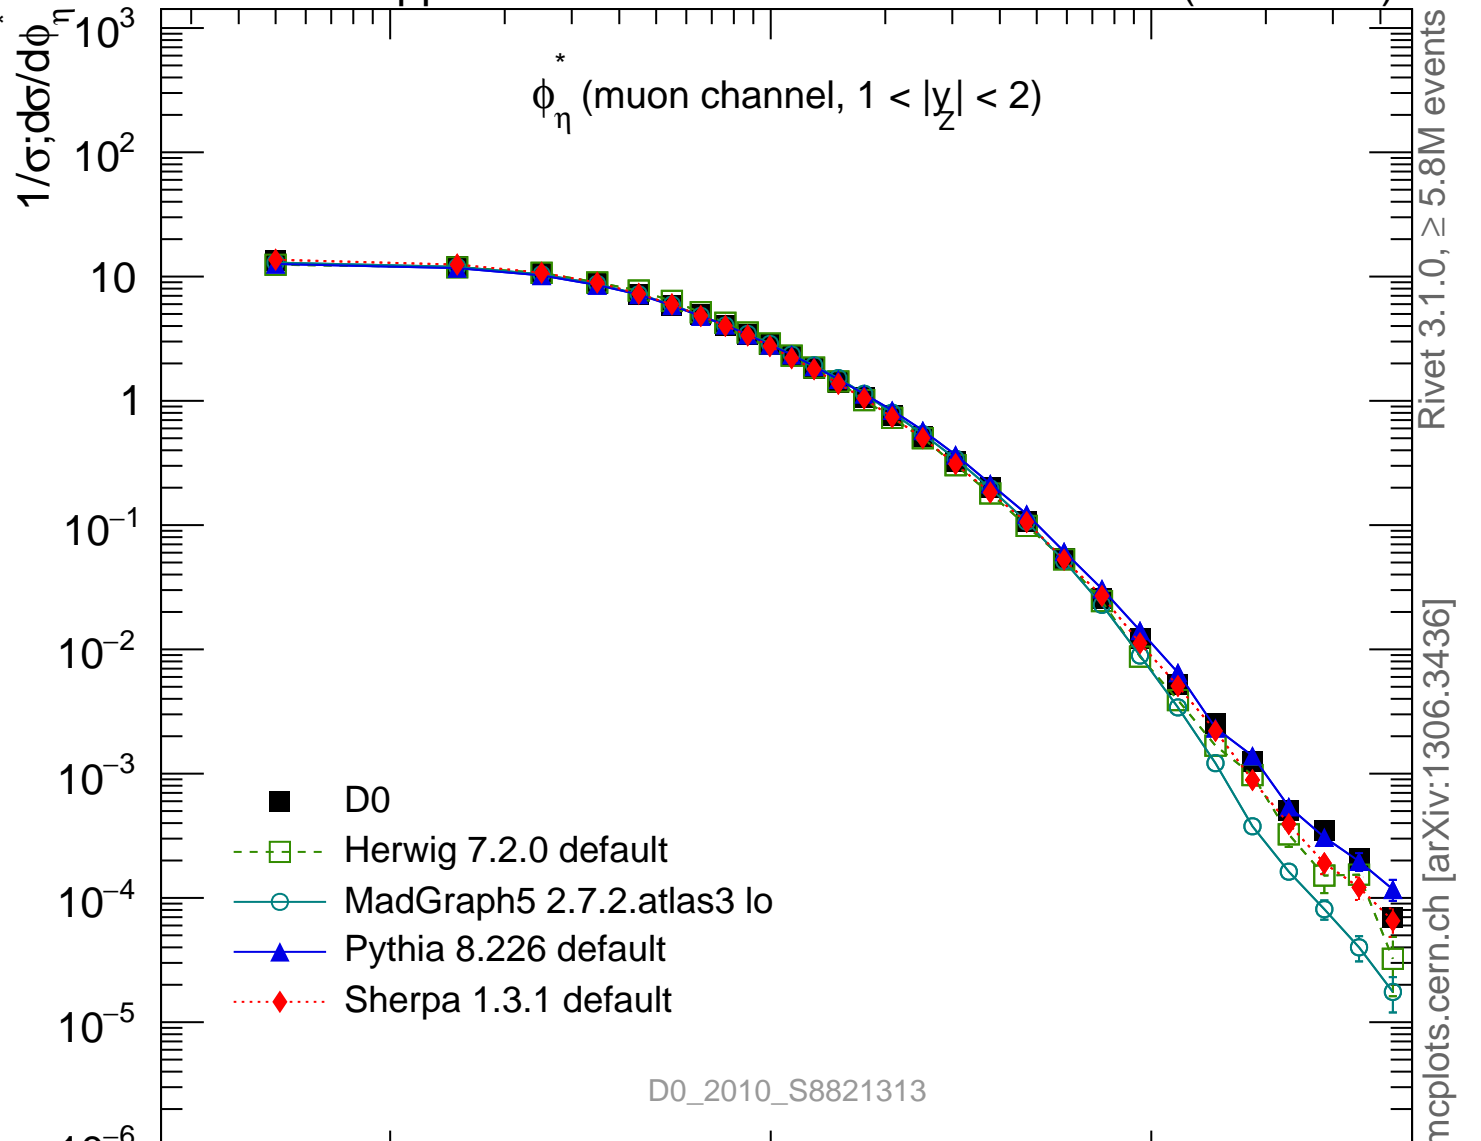

1960 GeV ppbar

Z (Drell-Yan)

Rivet 3.1.0, ≥ 5.8M events
mcplots.cern.ch [arXiv:1306.3436]