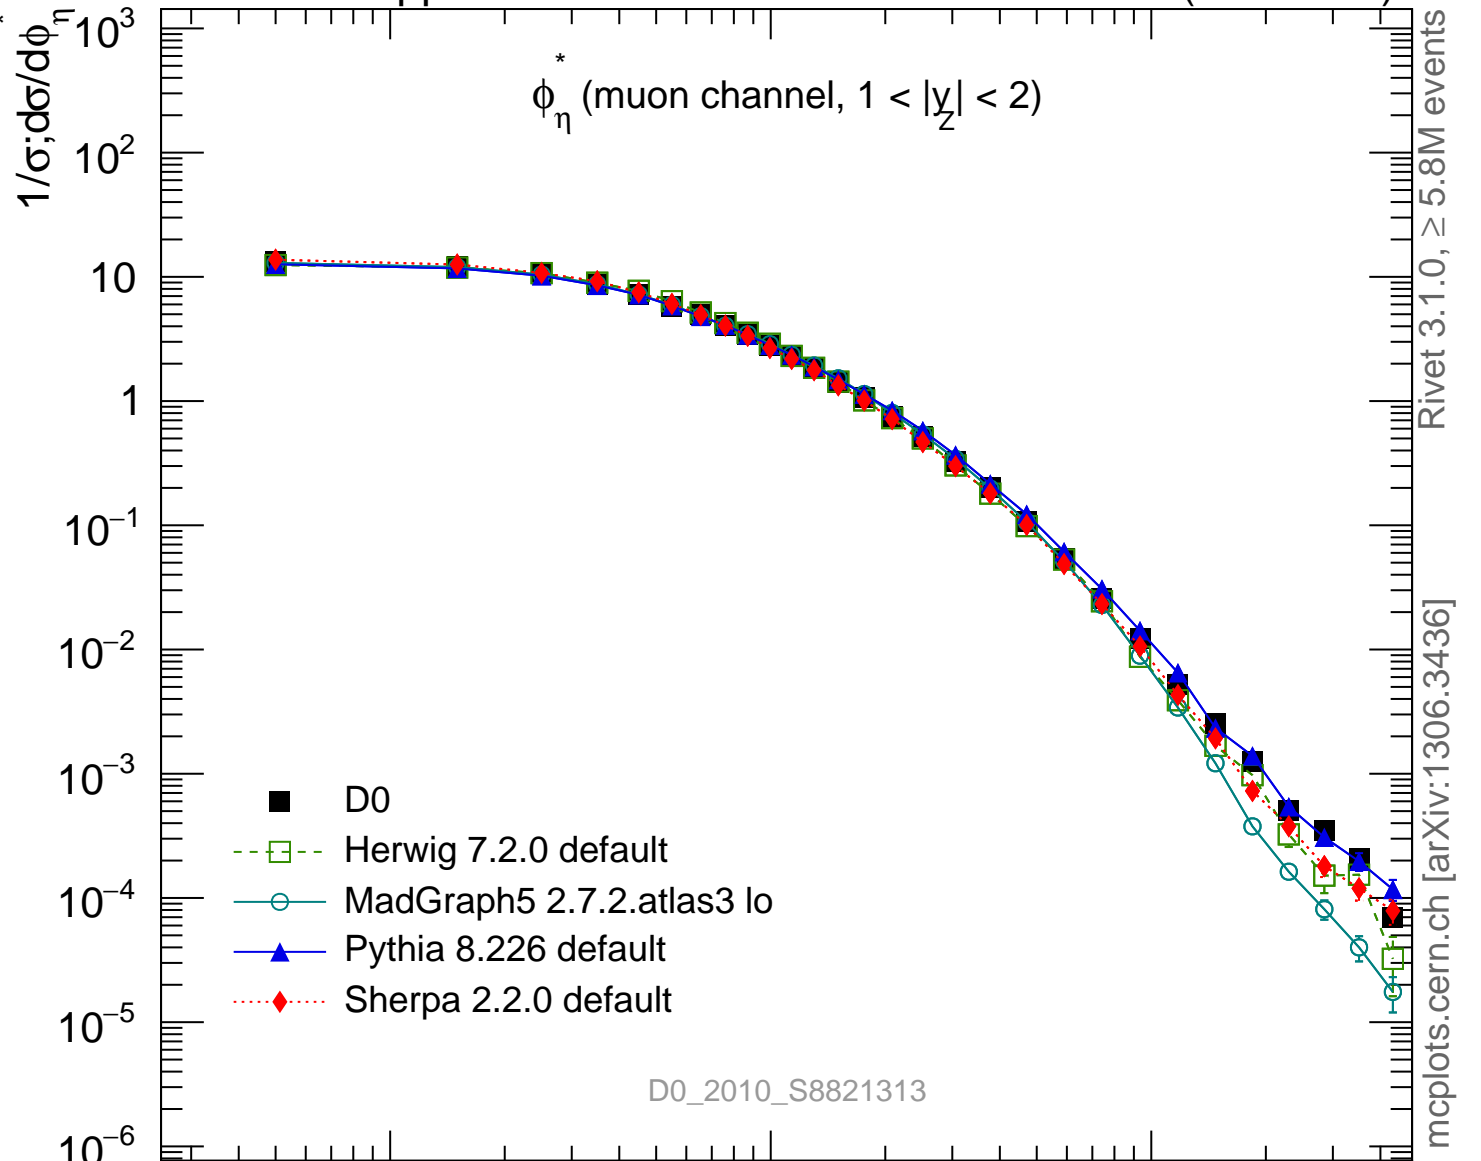

1960 GeV ppbar

Z (Drell-Yan)

Rivet 3.1.0, ≥ 5.8M events
mcplots.cern.ch [arXiv:1306.3436]