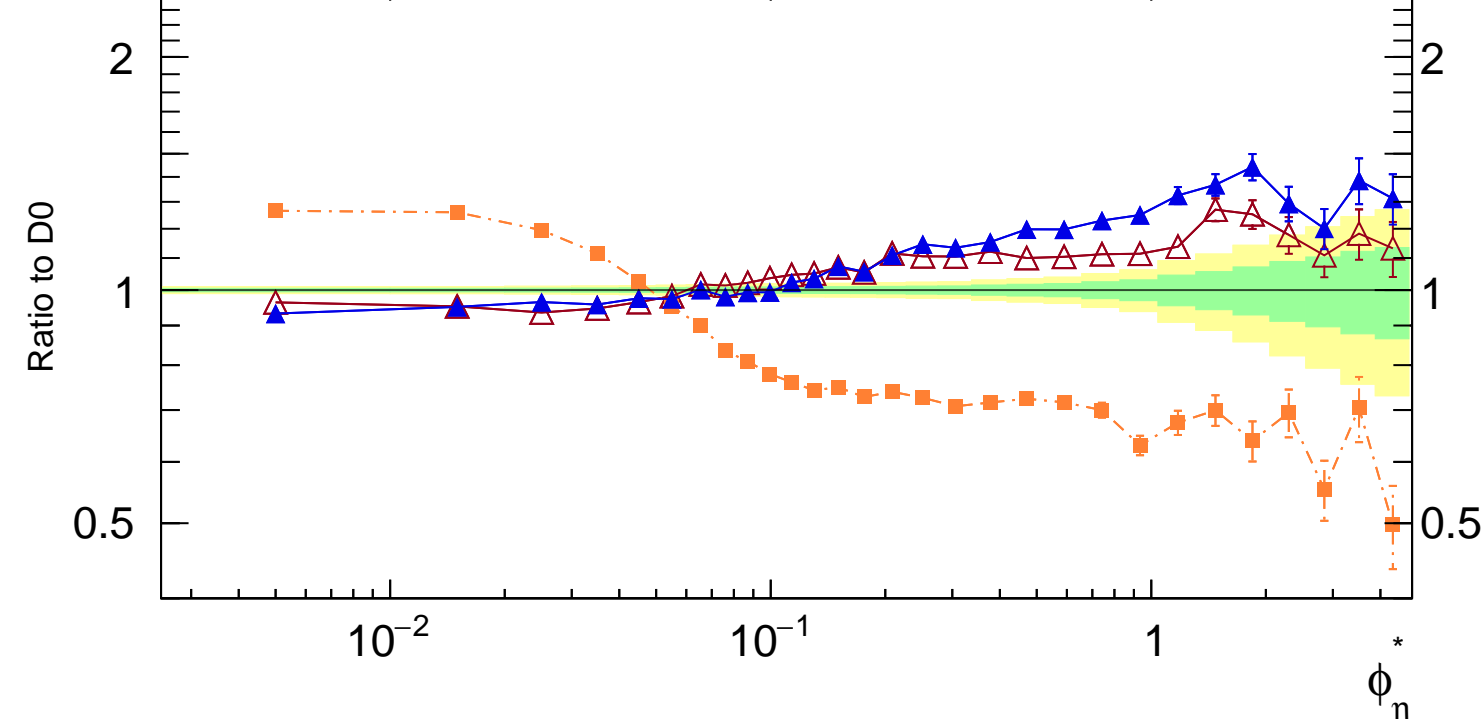

1960 GeV ppbar

Z (Drell-Yan)

Rivet 3.1.0, ≥ 7.5M events

ϕ_η^*