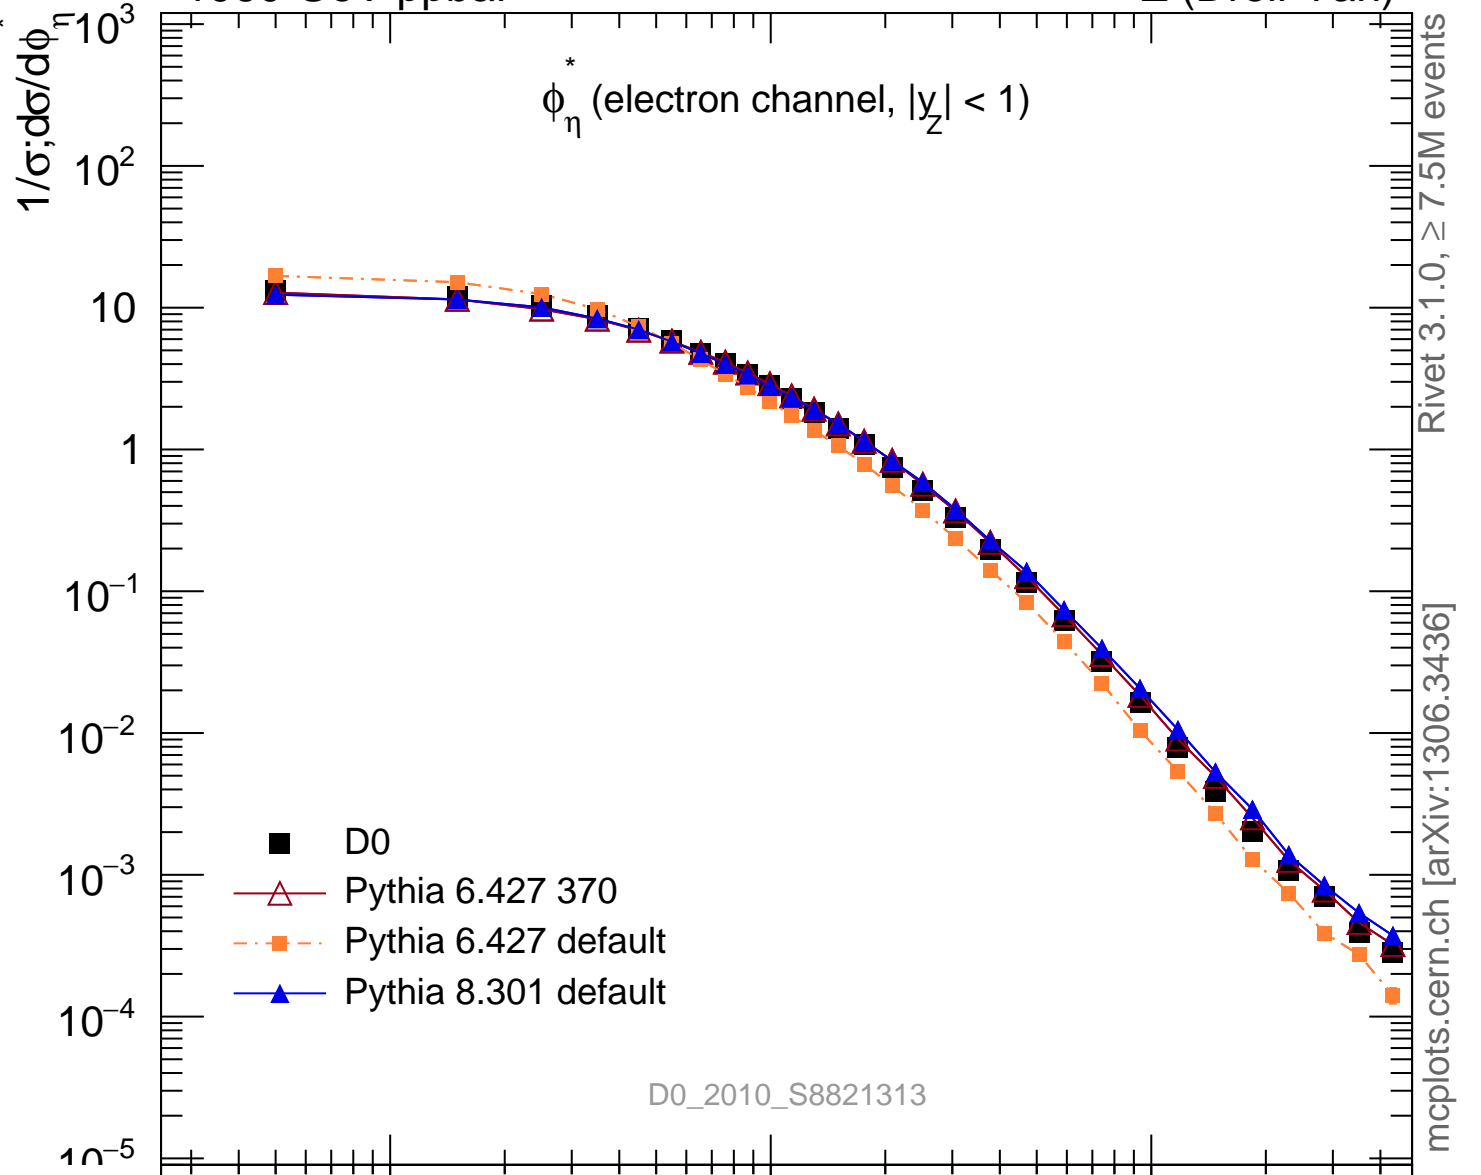

1960 GeV ppbar

Z (Drell-Yan)

Rivet 3.1.0, ≥ 7.5M events

ϕ_η^*