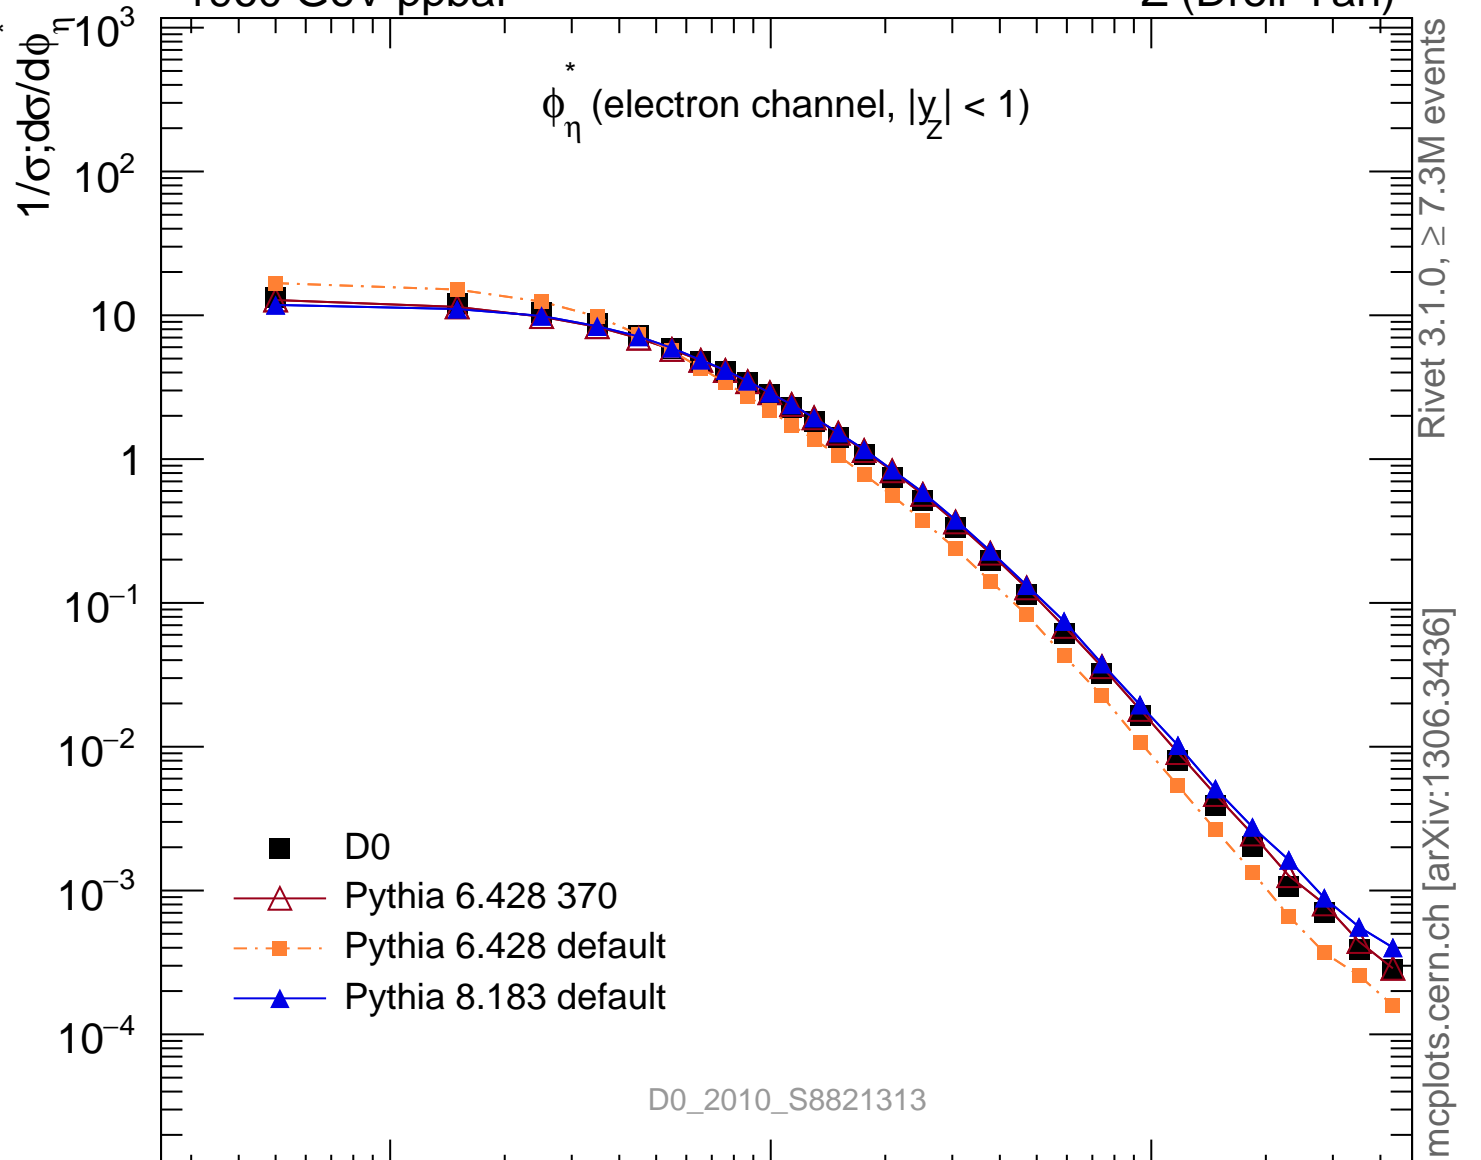

1960 GeV ppbar

Z (Drell-Yan)

Rivet 3.1.0, ≥ 7.3M events
mcplots.cern.ch [arXiv:1306.3436]