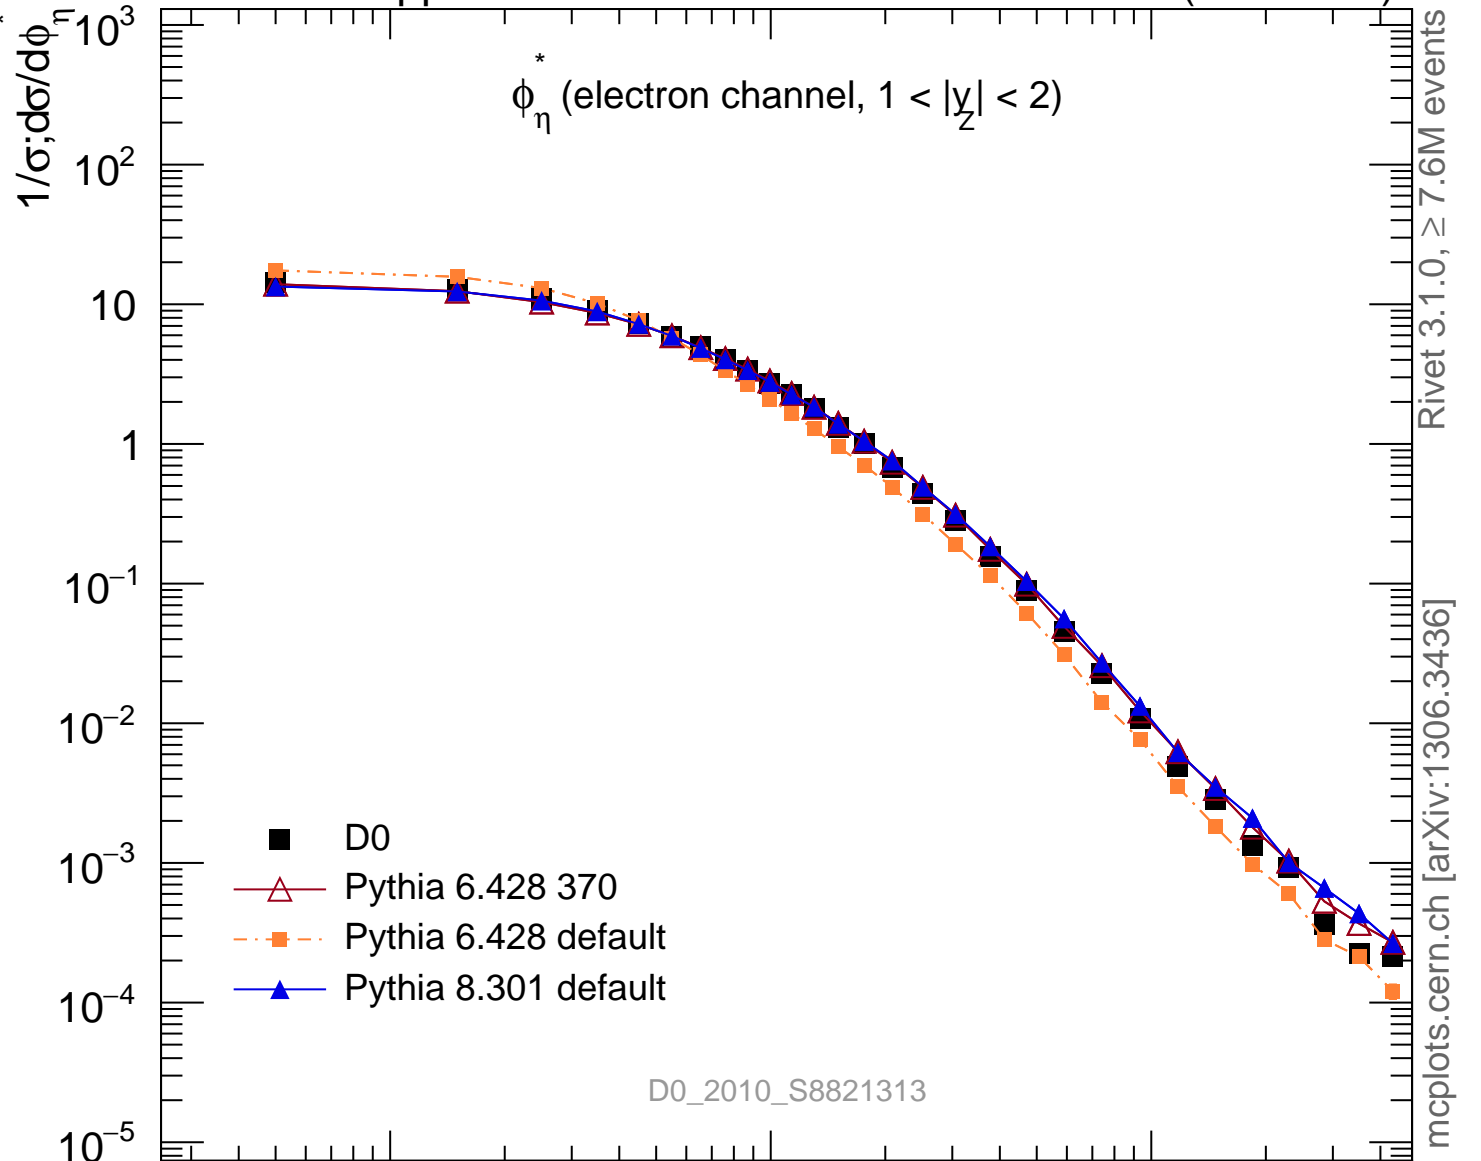

1960 GeV ppbar

Z (Drell-Yan)

Rivet 3.1.0,  $\geq 7.6$ M events  
mcplots.cern.ch [arXiv:1306.3436]