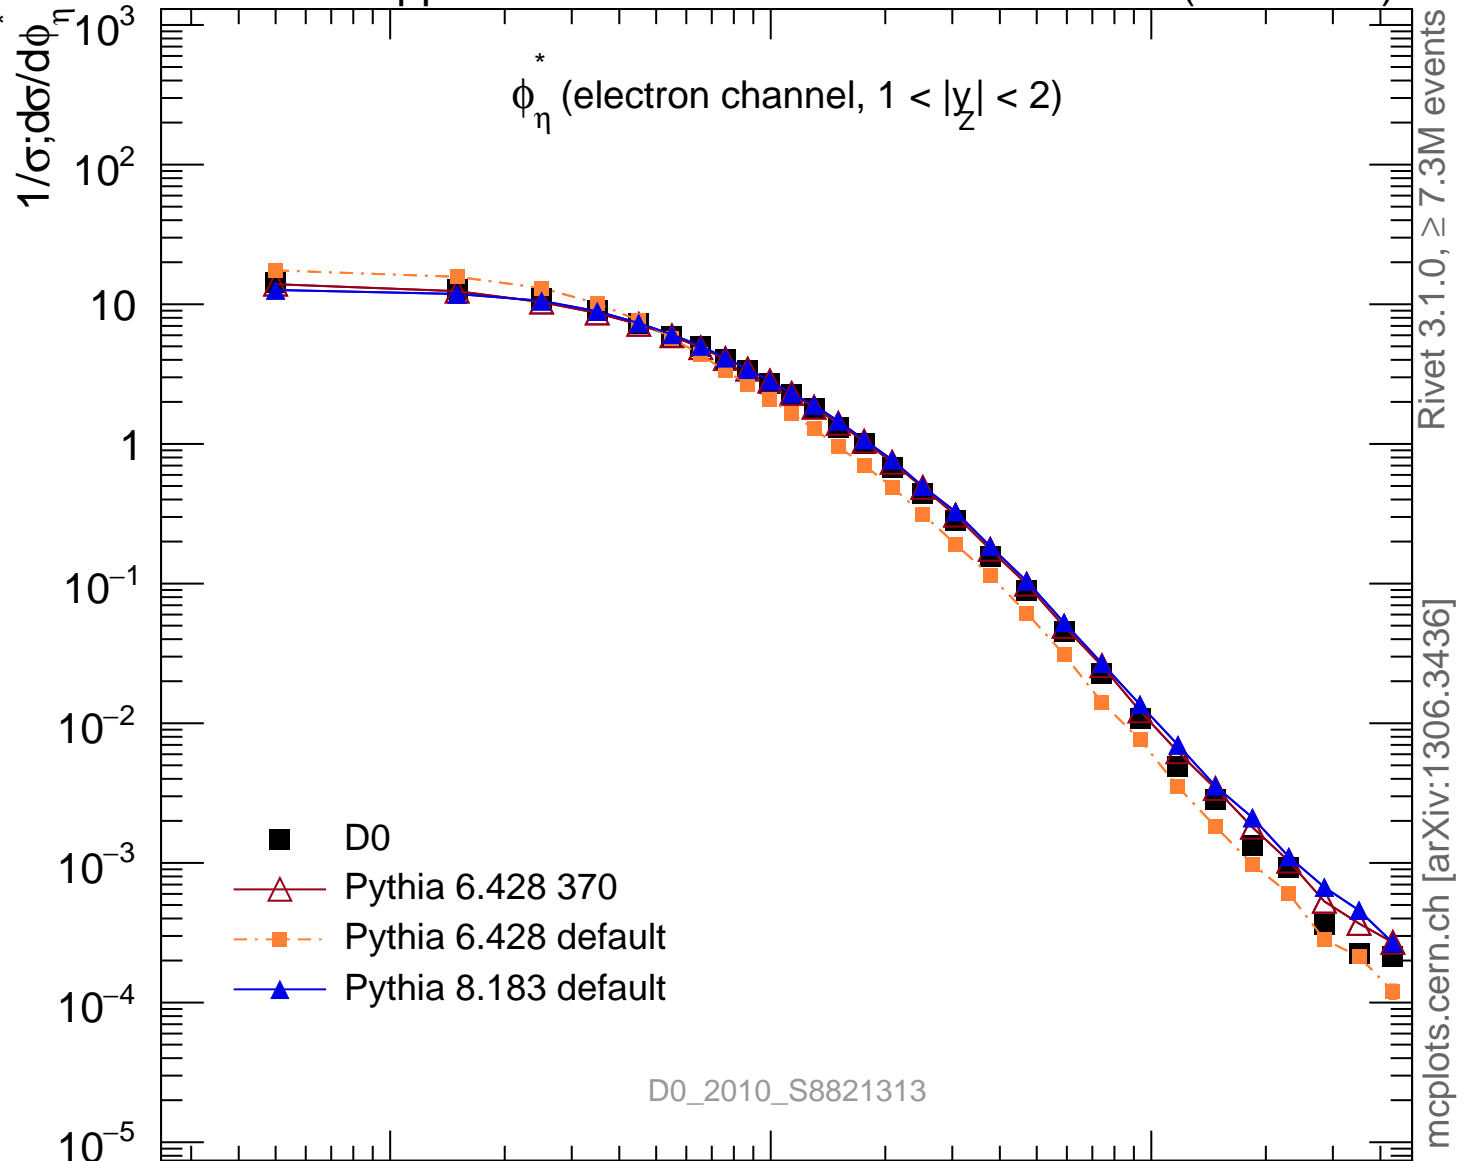

1960 GeV ppbar

Z (Drell-Yan)

Rivet 3.1.0,  $\geq 7.3$ M events

mcplots.cern.ch [arXiv:1306.3436]