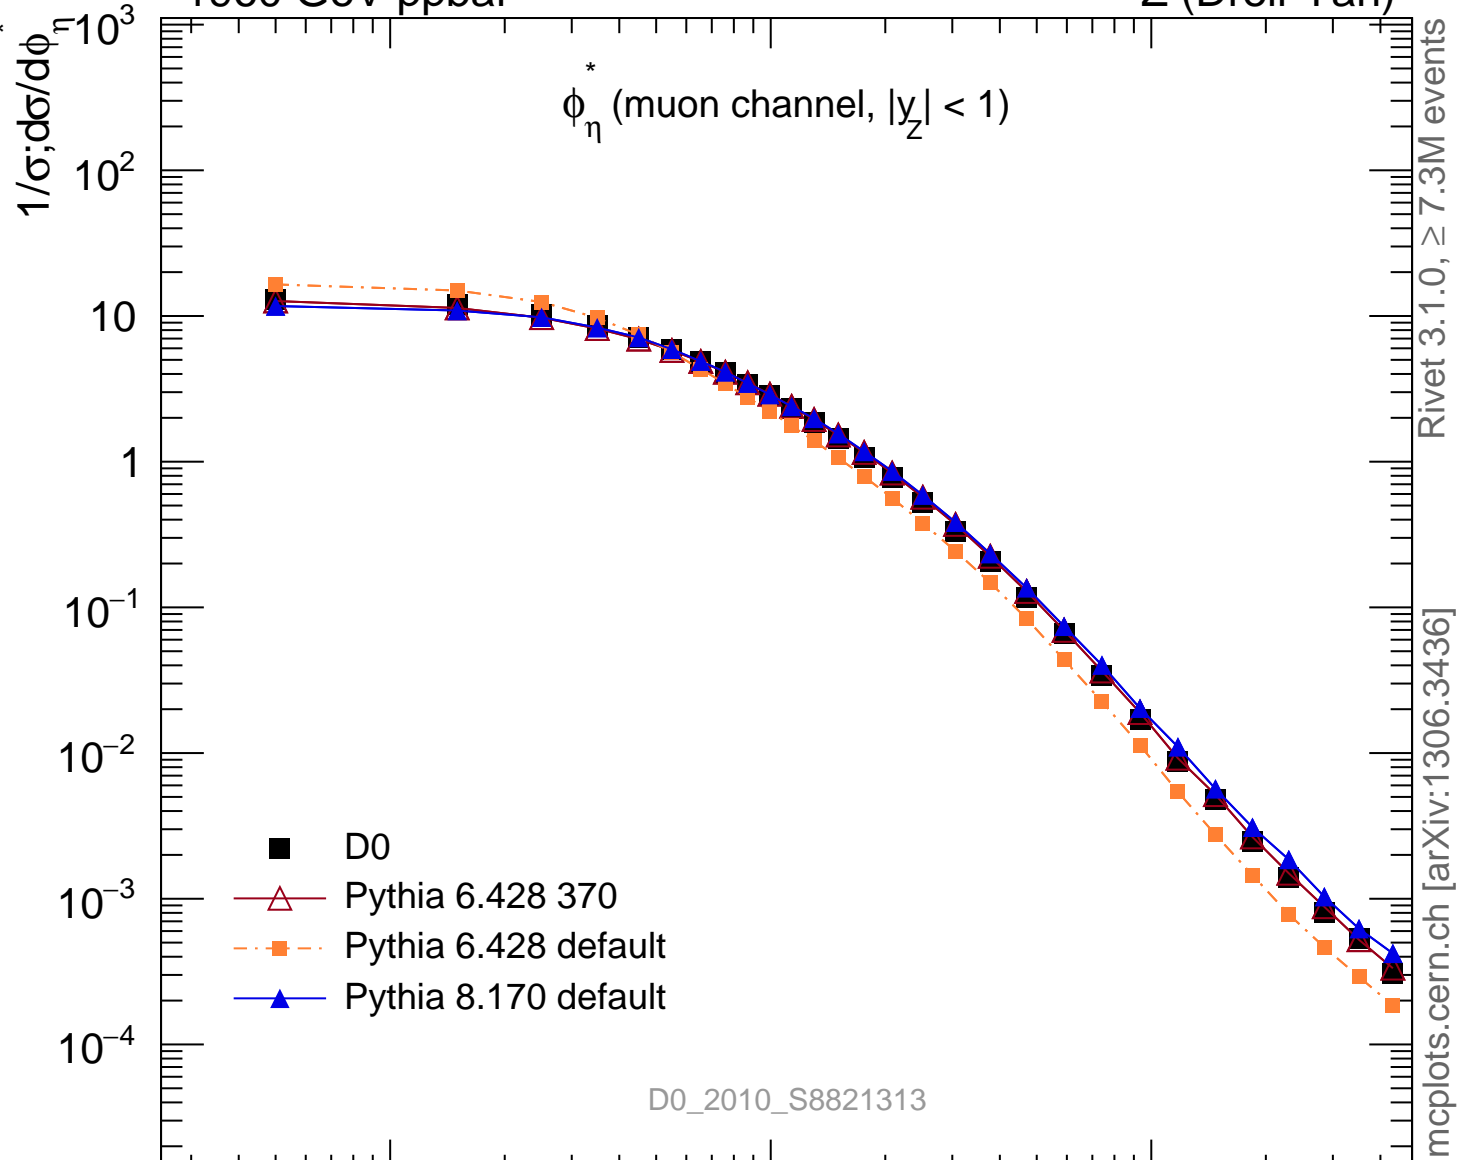

1960 GeV ppbar

Z (Drell-Yan)

Rivet 3.1.0, $\geq 7.3M$ events
 mcplots.cern.ch [arXiv:1306.3436]